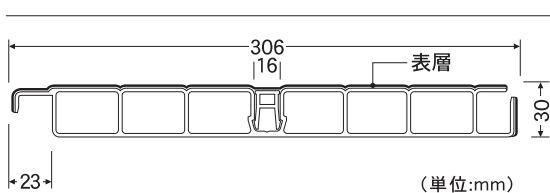

■エスロン2層デッキ材

品名	型式	形状	タイプ	サイズ	品番	色品番				梱包数	メーカー希望価格		備考
						グレー シルバー	木目	アンバー ブラウン	ライト ベージュ		設計価格 (円/本)		
						GS	NM	AB	LB				
エスロン2層デッキ材	カバー付中空連結型		高質感タイプ	MG-300JB 2,000mm	GC01			○	○	3	11,500		
				MG-300JB 2,750mm	GC02			○	○	3	15,900		
				MG-300JB 3,000mm	GC03			○	○	3	17,400		
				MG-300JB 3,650mm	GC04			○	○	2	21,100		
				MG-300JB 4,000mm	GC05			○	○	2	25,300		
			通常タイプ	HG-300JB 2,000mm	GC01	○				3	10,280		
				HG-300JB 2,750mm	GC02	○				3	14,160		
				HG-300JB 3,000mm	GC03	○				3	15,460		
				HG-300JB 3,650mm	GC04	○				3	18,800		
				HG-300JB 4,000mm	GC05	○				3	20,580		
				HG-300JB 2,000mm	GC01		○			3	10,780		
				HG-300JB 2,750mm	GC02		○			3	14,840		
				HG-300JB 3,000mm	GC03		○			3	16,220		
				HG-300JB 3,650mm	GC04		○			3	19,720		
				HG-300JB 4,000mm	GC05		○			3	24,820		

施工がしやすく、使いやすい設計。

軽く、持ち運びしやすいエスロン2層デッキ材。
のこぎりでの切断やビス締めもしやすい設計となっています。

ビス止めをスムーズにする独自の溝

セクスイ独自のビス取付け用の溝をつけました。ドリルの刃先やビスが合わせやすいため、早く、正確なビス止めを可能にします。

連結構造

端部の微調整がしやすい連結スライド構造を採用。

カバー材を標準設定

ビス取付け箇所を目隠しし、フロアを平らに仕上げます。

連結型の施工範囲

(単位:mm)

品番	使用デッキ材 枚数	施工範囲									
		1枚	2枚	3枚	4枚	5枚	6枚	7枚	8枚	9枚	10枚
HG-300JB	最小幅	306	589	872	1,155	1,438	1,721	2,004	2,287	2,570	2,853
	最大幅	306	602	898	1,194	1,490	1,786	2,082	2,378	2,674	2,970