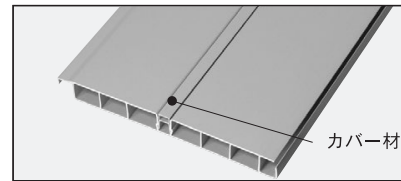

■エスロン2層デッキ材

品名	型式	形状	タイプ	サイズ	品番	色品番				梱包数	メーカー希望価格		備考
						グレー シルバー	木目	アンバー ブラウン	ライト ベージュ		設計価格 (円/本)		
						GS	NM	AB	LB				
エスロン2層デッキ材	カバー付中空連結型		高質感タイプ	MG-300JB 2,000mm	GC01			○	○	3	11,500		
				MG-300JB 2,750mm	GC02			○	○	3	15,900		
				MG-300JB 3,000mm	GC03			○	○	3	17,400		
				MG-300JB 3,650mm	GC04			○	○	2	21,100		
				MG-300JB 4,000mm	GC05			○	○	2	25,300		
			通常タイプ	HG-300JB 2,000mm	GC01	○				3	10,280		
				HG-300JB 2,750mm	GC02	○				3	14,160		
				HG-300JB 3,000mm	GC03	○				3	15,460		
				HG-300JB 3,650mm	GC04	○				3	18,800		
				HG-300JB 4,000mm	GC05	○				3	20,580		
				HG-300JB 2,000mm	GC01		○			3	10,780		
				HG-300JB 2,750mm	GC02		○			3	14,840		
				HG-300JB 3,000mm	GC03		○			3	16,220		
				HG-300JB 3,650mm	GC04		○			3	19,720		
				HG-300JB 4,000mm	GC05		○			3	24,820		

施工がしやすく、使いやすい設計。

軽く、持ち運びしやすいエスロン2層デッキ材。
のこぎりでの切断やビス締めもしやすい設計となっています。

ビス止めをスムーズにする独自の溝

セクスイ独自のビス取付け用の溝をつけました。ドリルの刃先やビスが合わせやすいため、早く、正確なビス止めを可能にします。

連結構造

端部の微調整がしやすい連結スライド構造を採用。

カバー材を標準設定

ビス取付け箇所を目隠しし、フロアを平らに仕上げます。

連結型の施工範囲

(単位:mm)

品番	使用デッキ材 枚数	施工範囲									
		1枚	2枚	3枚	4枚	5枚	6枚	7枚	8枚	9枚	10枚
HG-300JB	最小幅	306	589	872	1,155	1,438	1,721	2,004	2,287	2,570	2,853
	最大幅	306	602	898	1,194	1,490	1,786	2,082	2,378	2,674	2,970