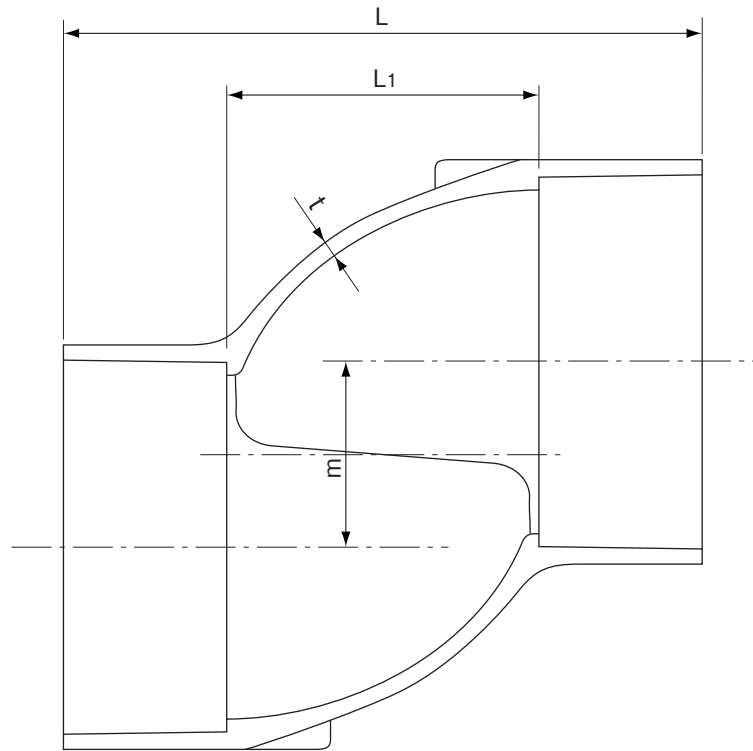

品名

ココアVU継手
Sソケット (VUSS)

単位：mm

呼び径	m	L	L1	t
75	44.5	155	75	3.3
100	57	195	95	3.8

備考：偏心量は管外径の1/2です。

品名

ココアVU継手
Sソケット (VUSS)

図番