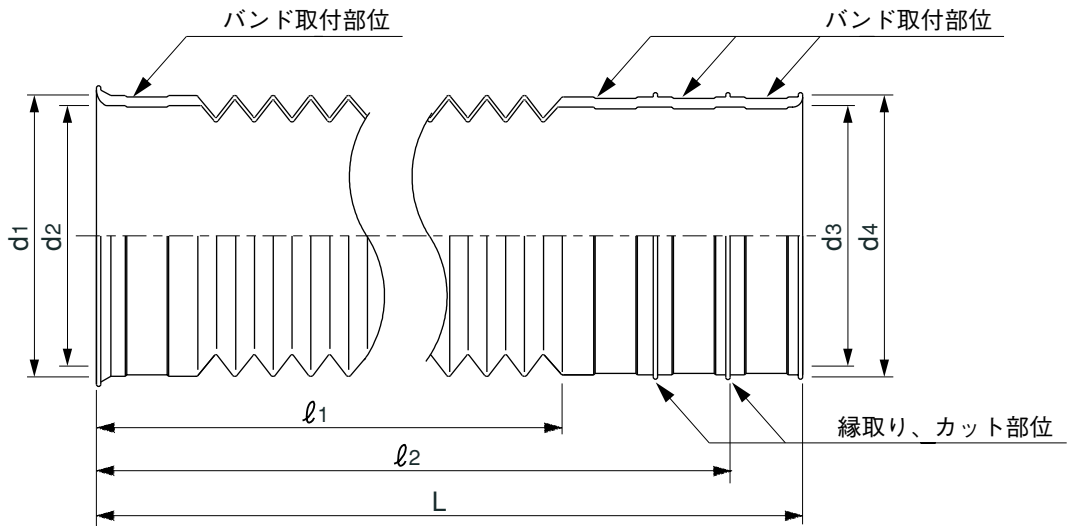

品名 エスロジョイント(排水用軟質継手)  
アダプタージョイント

単位：mm

略号	D	d1	d2	d3	H	h1	h2	品番
AJ 30×25	48.0	29.5	32.5	36.5	30.0	23.5	4.0	AJ301
AJ 40×25・32	58.0	38.0	41.0	47.0	36.5	30.0	4.0	AJ401
AJ 50×25・32	66.0	46.0	51.0	59.0	41.0	34.0	4.0	AJ501
AJ 50×32・38	66.0	47.0	51.0	59.0	39.0	32.0	4.0	AJ502

単位：mm

略号	D	d1	d2	d3	H	h1	h2	品番
AJ 50C(洗濯機専用)	75.0	47.0	51.0	59.0	39.5	32.0	2.5	AJ503

品名 エスロジョイント(排水用軟質継手)  
アダプタージョイント

図番

D-EJ-001

年月日

2004.7.20

製図

積水化学工業株式会社

品名 エスロジョイント(排水用軟質継手)  
スネークジョイント

単位：mm

略号	d1	d2	d3	d4	ℓ1	ℓ2	L	品番
S J 40 × 200L	53.5	47.0	47.0	53.5	175	—	200	S J4020L
S J 50 × 200L	65.0	58.0	58.0	65.0	204	—	234	S J5020L
S J 50 × 250L	66.0	59.0	59.0	66.0	225	—	250	S J5025L
S J 65 × 250L	82.0	75.0	75.0	82.0	225	—	250	S J6525L
S J 75 × 300L	97.0	90.0	89.0	96.0	250	275	300	S J7530L
S J 100 × 340L	120.5	113.0	113.0	120.5	315	—	340	S J1H34L

備考:S J 75 × 300Lは管×管、Pタイプ便器×管、和風便器×管 兼用タイプ。

品名	エスロジョイント(排水用軟質継手) スネークジョイント		図番	D-EJ-004
年月日	2004.7.20	製図	積水化学工業株式会社	