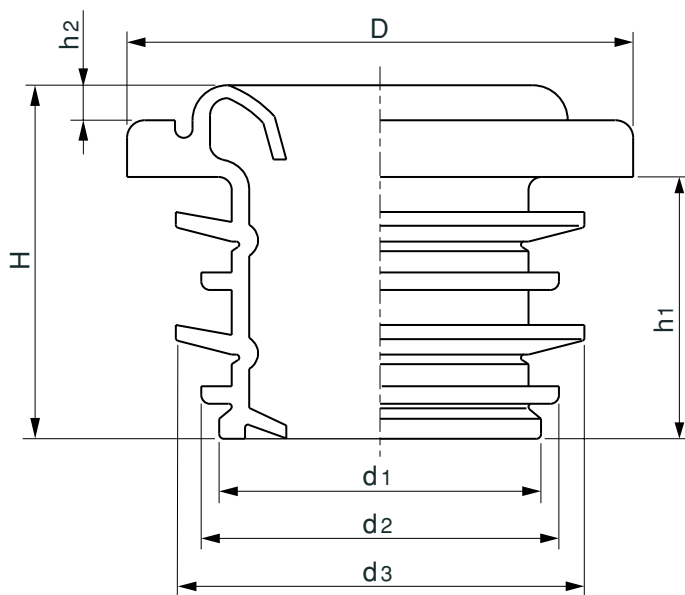

品名 エスロジョイント(排水用軟質継手)  
アダプタージョイント

単位：mm

略号	D	d1	d2	d3	H	h1	h2	品番
AJ 30×25	48.0	29.5	32.5	36.5	30.0	23.5	4.0	AJ301
AJ 40×25・32	58.0	38.0	41.0	47.0	36.5	30.0	4.0	AJ401
AJ 50×25・32	66.0	46.0	51.0	59.0	41.0	34.0	4.0	AJ501
AJ 50×32・38	66.0	47.0	51.0	59.0	39.0	32.0	4.0	AJ502

単位：mm

略号	D	d1	d2	d3	H	h1	h2	品番
AJ 50C(洗濯機専用)	75.0	47.0	51.0	59.0	39.5	32.0	2.5	AJ503

品名 エスロジョイント(排水用軟質継手)  
アダプタージョイント

図番

D-EJ-001

年月日

2004.7.20

製図

積水化学工業株式会社

品名 エスロジョイント(排水用軟質継手)  
スネークジョイント

単位：mm

略号	d1	d2	d3	d4	ℓ1	ℓ2	L	品番
S J 40 × 200L	53.5	47.0	47.0	53.5	175	—	200	S J4020L
S J 50 × 200L	65.0	58.0	58.0	65.0	204	—	234	S J5020L
S J 50 × 250L	66.0	59.0	59.0	66.0	225	—	250	S J5025L
S J 65 × 250L	82.0	75.0	75.0	82.0	225	—	250	S J6525L
S J 75 × 300L	97.0	90.0	89.0	96.0	250	275	300	S J7530L
S J 100 × 340L	120.5	113.0	113.0	120.5	315	—	340	S J1H34L

備考:S J 75 × 300Lは管×管、Pタイプ便器×管、和風便器×管 兼用タイプ。

品名	エスロジョイント(排水用軟質継手) スネークジョイント		図番	D-EJ-004
年月日	2004.7.20	製図	積水化学工業株式会社	