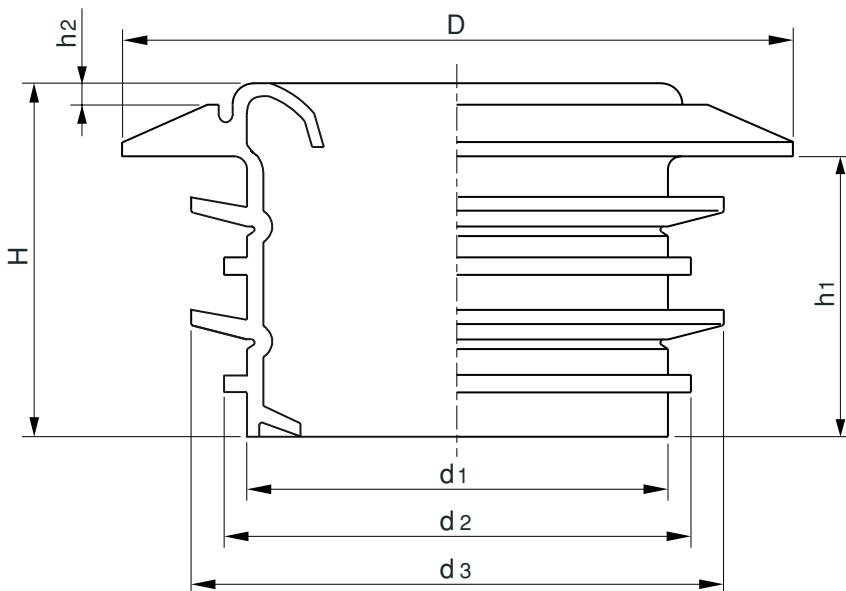

品名 エスロジョイント(排水用軟質継手)  
アダプタージョイント

単位：mm

略号	D	d1	d2	d3	H	h1	h2	品番
AJ 30×25	48.0	29.5	32.5	36.5	30.0	23.5	4.0	AJ301
AJ 40×25・32	58.0	38.0	41.0	47.0	36.5	30.0	4.0	AJ401
AJ 50×25・32	66.0	46.0	51.0	59.0	41.0	34.0	4.0	AJ501
AJ 50×32・38	66.0	47.0	51.0	59.0	39.0	32.0	4.0	AJ502

単位：mm

略号	D	d1	d2	d3	H	h1	h2	品番
AJ 50C(洗濯機専用)	75.0	47.0	51.0	59.0	39.5	32.0	2.5	AJ503

品名 エスロジョイント(排水用軟質継手)  
アダプタージョイント

図番

D-EJ-001

年月日

2004.7.20

製図

積水化学工業株式会社

品名 エスロジョイント(排水用軟質継手)  
スネークジョイント

単位：mm

略号	d1	d2	d3	d4	ℓ1	ℓ2	L	品番
S J 40 × 200L	53.5	47.0	47.0	53.5	175	—	200	S J4020L
S J 50 × 200L	65.0	58.0	58.0	65.0	204	—	234	S J5020L
S J 50 × 250L	66.0	59.0	59.0	66.0	225	—	250	S J5025L
S J 65 × 250L	82.0	75.0	75.0	82.0	225	—	250	S J6525L
S J 75 × 300L	97.0	90.0	89.0	96.0	250	275	300	S J7530L
S J 100 × 340L	120.5	113.0	113.0	120.5	315	—	340	S J1H34L

備考:S J 75 × 300Lは管×管、Pタイプ便器×管、和風便器×管 兼用タイプ。

品名	エスロジョイント(排水用軟質継手) スネークジョイント		図番	D-EJ-004
年月日	2004.7.20	製図	積水化学工業株式会社	