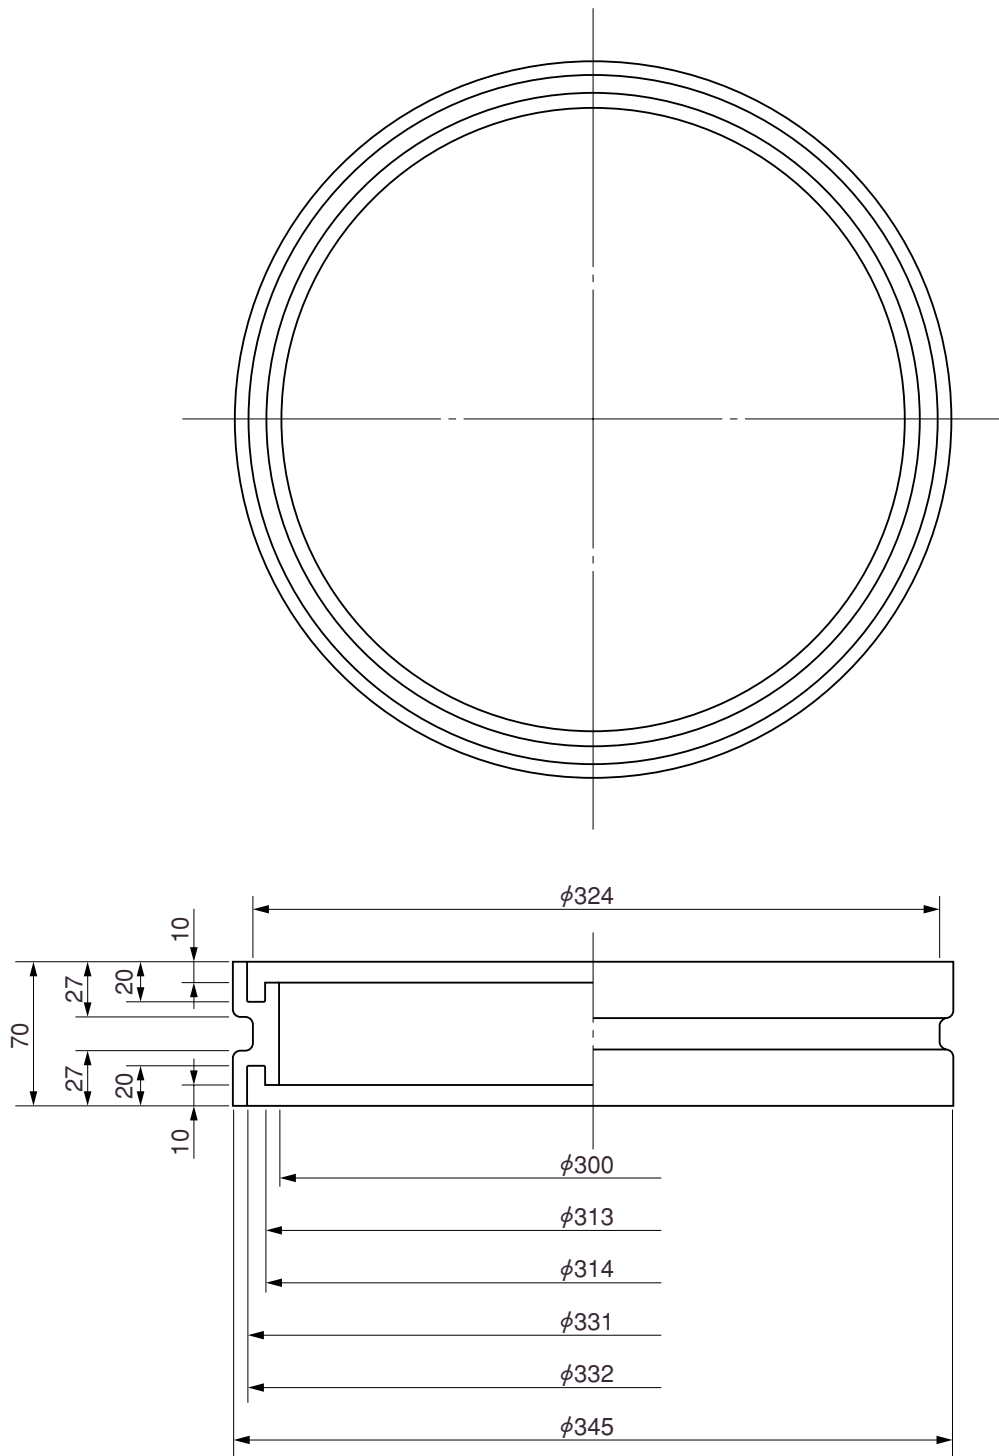

品名

増結ソケット300

品名	増結ソケット300			図番	KM-Z-G-001
製 図	積水化学工業 株式会社	年 月 日	2001.4.1	承 認 印	