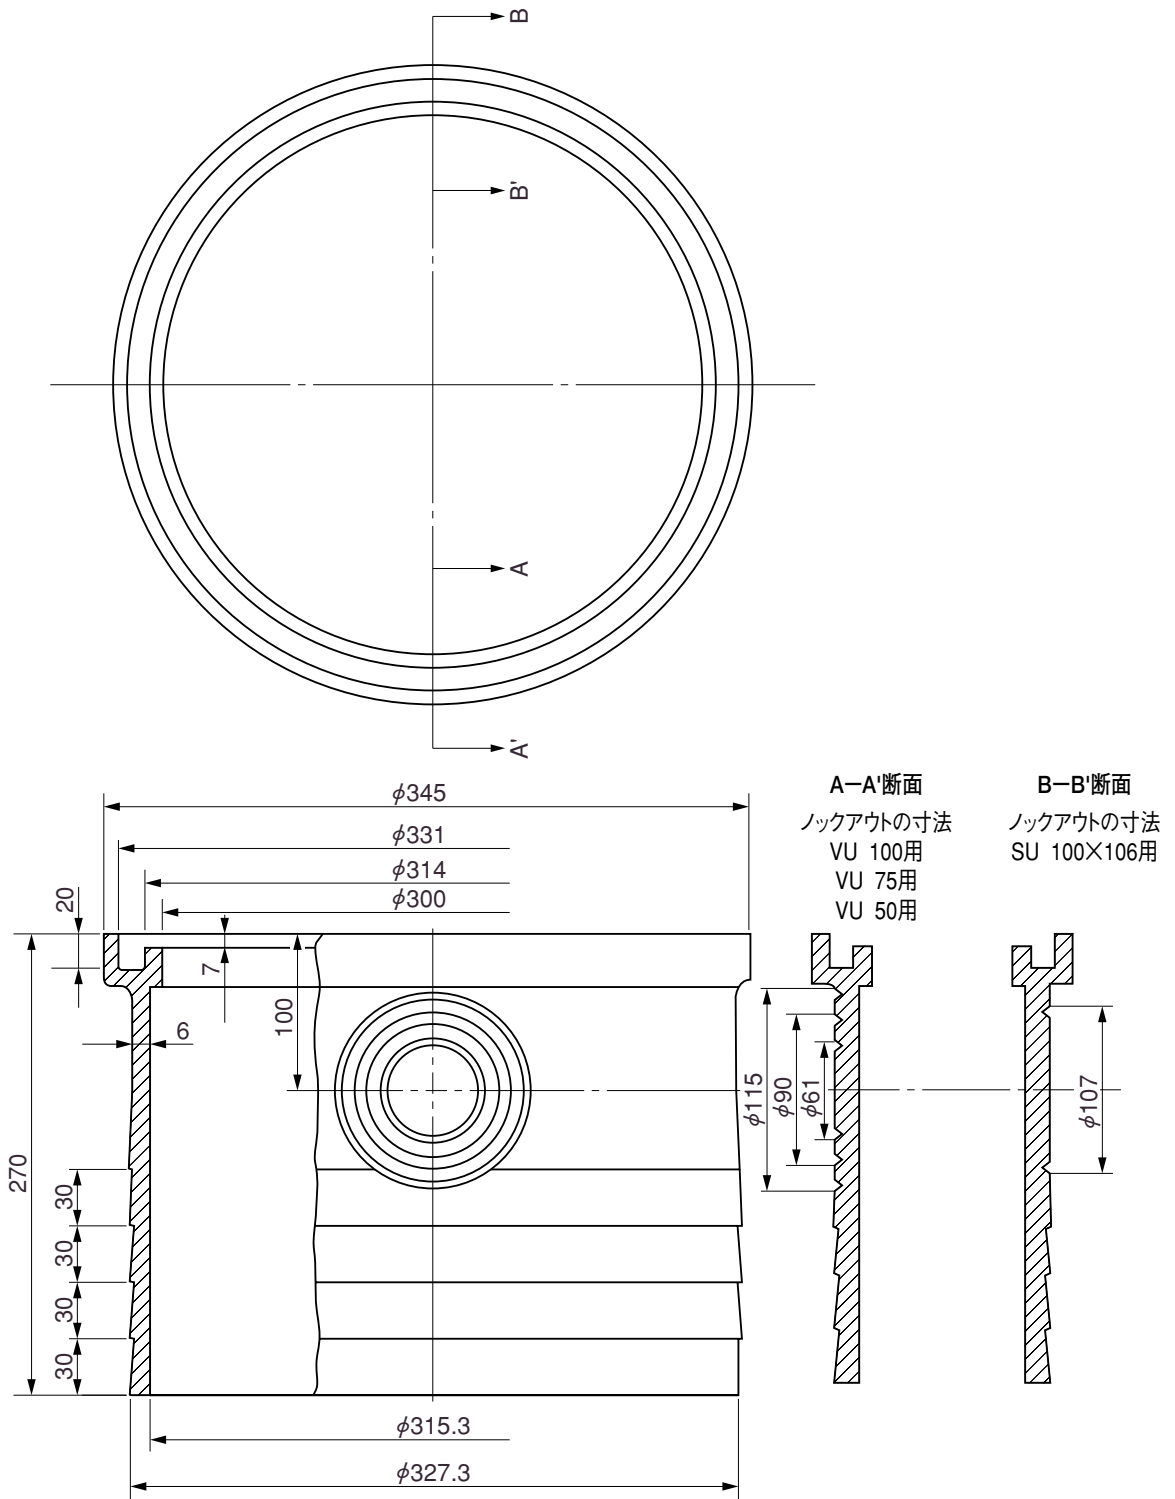

品名

増結リング300型250H

品名	増結リング300型250H			図番	KM-Z-B-005
製図	積水化学工業株式会社	年月日	2001.4.1	承認印	