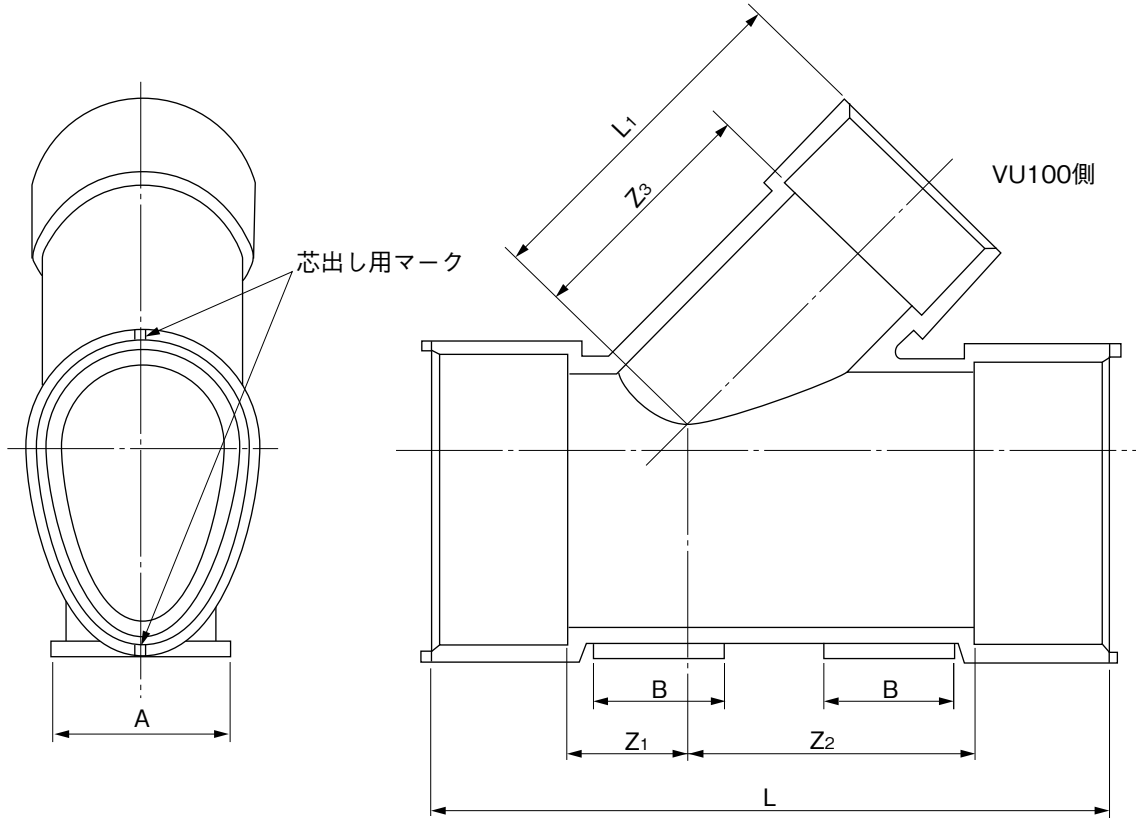

品名

掃除口付カラー100

単位:mm

呼び	Z <sub>1</sub>	Z <sub>2</sub>	Z <sub>3</sub>	L	L <sub>1</sub>	A	B	品番
100×100	50±2	145±2	140±2	305±5	190±5	106	60	DSC1H

備考:VU100側の接続は、排水用硬質塩化ビニル管JIS・K・6741)の100を接続する。

品名	掃除口付カラー100		図番	DE-009
作成日	2020.8.24	製図	積水化学工業株式会社	