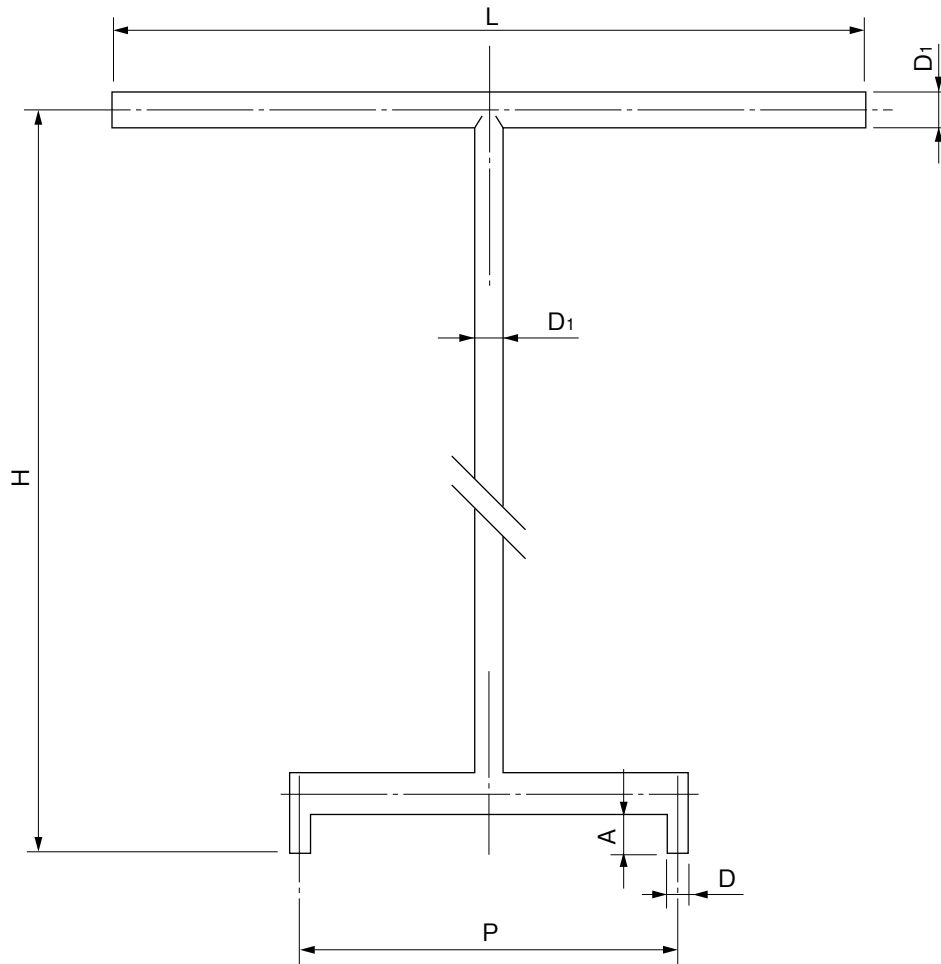

品名

フタ開閉ハンドル150,200

単位:mm

呼び	P	D	D ₁	H	L	A	品番
150	86±0.5	6	15	330	340	15	KMFH1F
200	124±0.5	8	15	330	340	15	KMFH2H

品名

フタ開閉ハンドル150,200

図番

FK-002