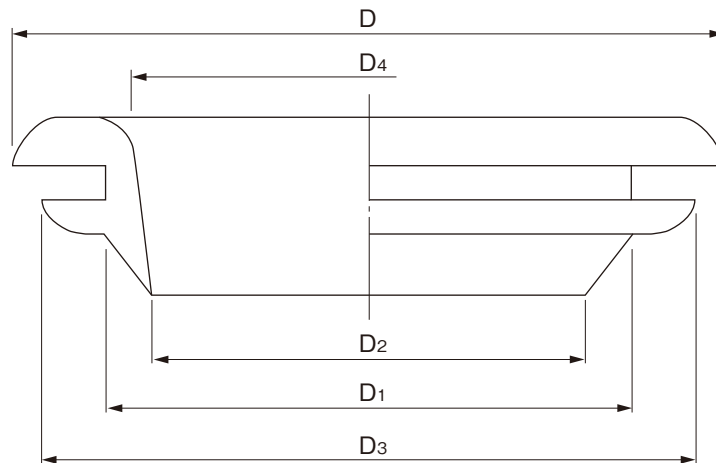

品名

シールパッキン
40,50,65,75,100,125,150

規格(参考値)

単位:mm

サイズ	D	D1	D2	D3	D4	品番
40	76	53	44	70	48	KCP40
50	86	66	56	80	61	KCP50NY
65	101	80	71	95	76	KCP65
75	118	95	84	112	90	KCP75NY
100	144	121	112	136	145	KCP1HNY
125	177	148	137	174	141	KCP1Q
150	203	174	162	200	166	KCP1F

材質:熱可塑性エラストマー

※シールパッキン取付け用のマスへの穿孔はホルソーによる。

品名	シールパッキン 40,50,65,75,100,125,150		図番	SB-150
作成日	2021.1.21	製図	積水化学工業株式会社	