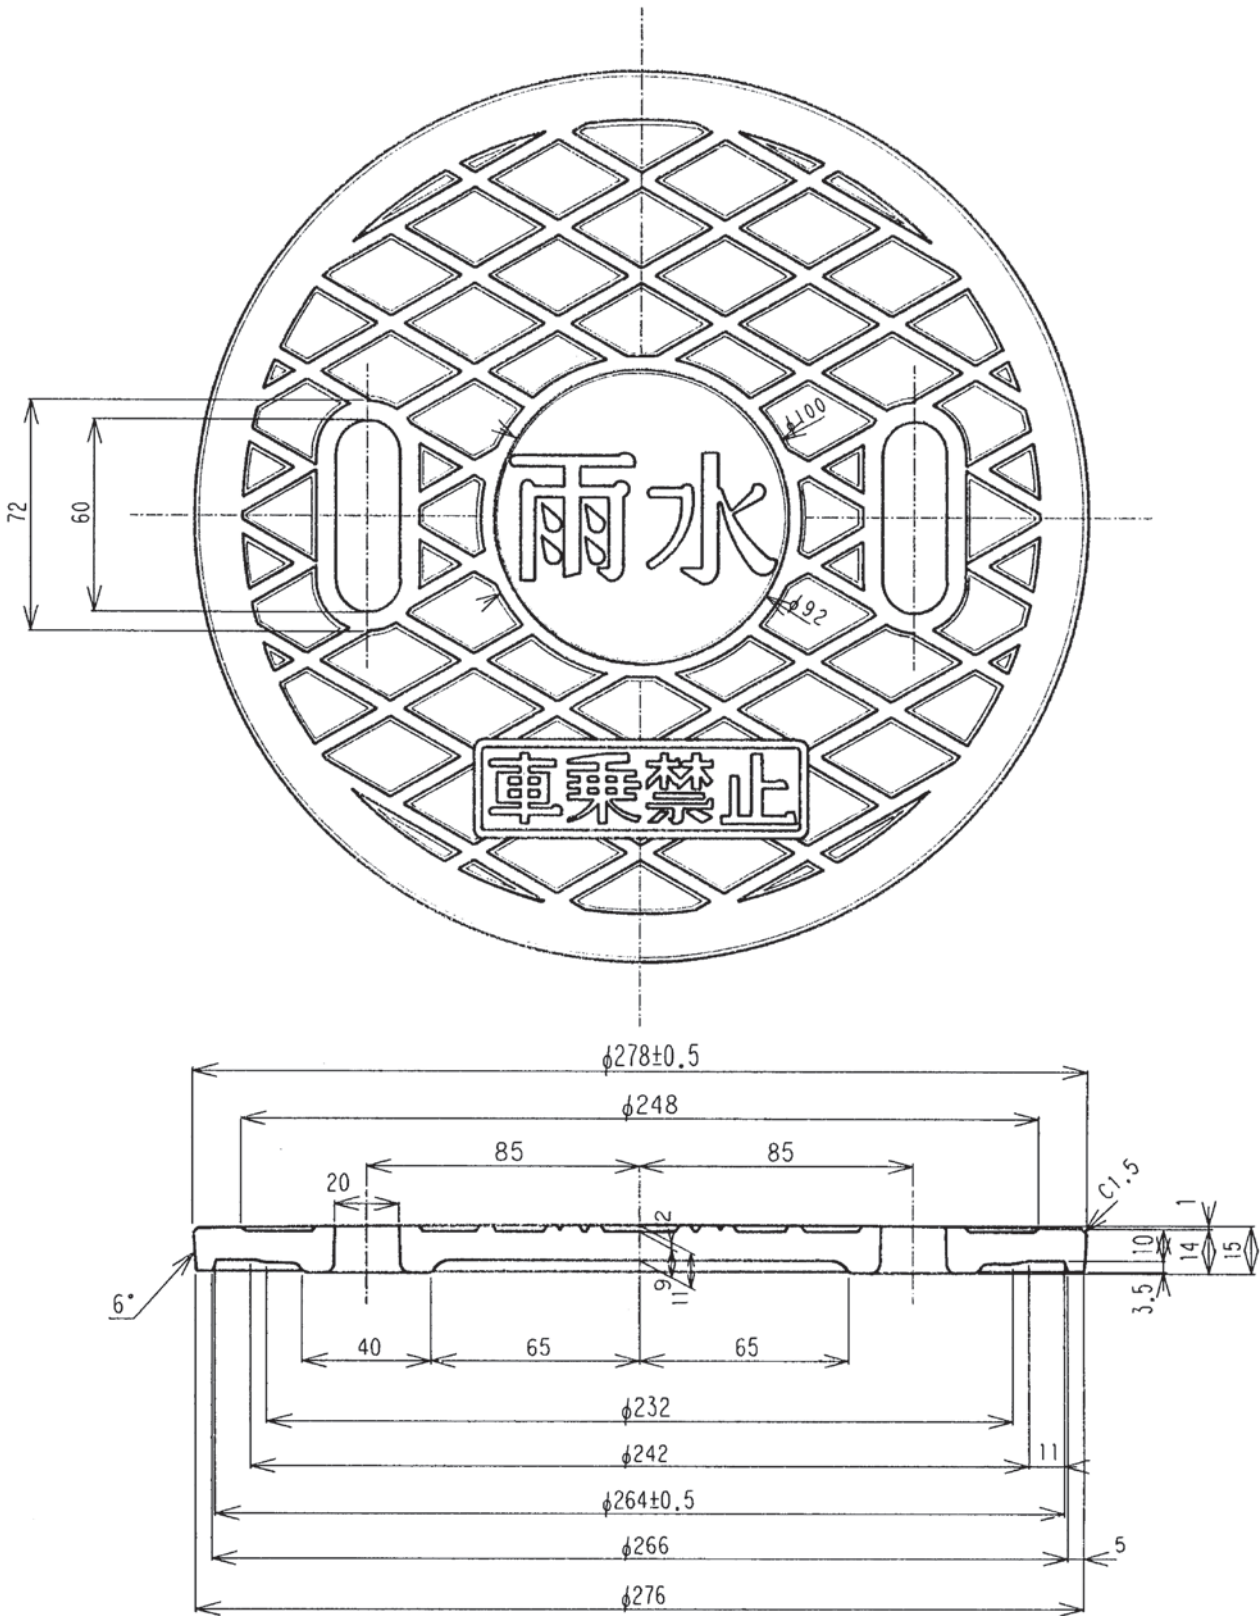

品名

レジコン製フタ 2穴
250型 (雨水マーク)

品名	レジコン製フタ 2穴 250型 (雨水マーク)	図番	KRF-036
作成日	2020.5.27	製図	積水化学工業株式会社