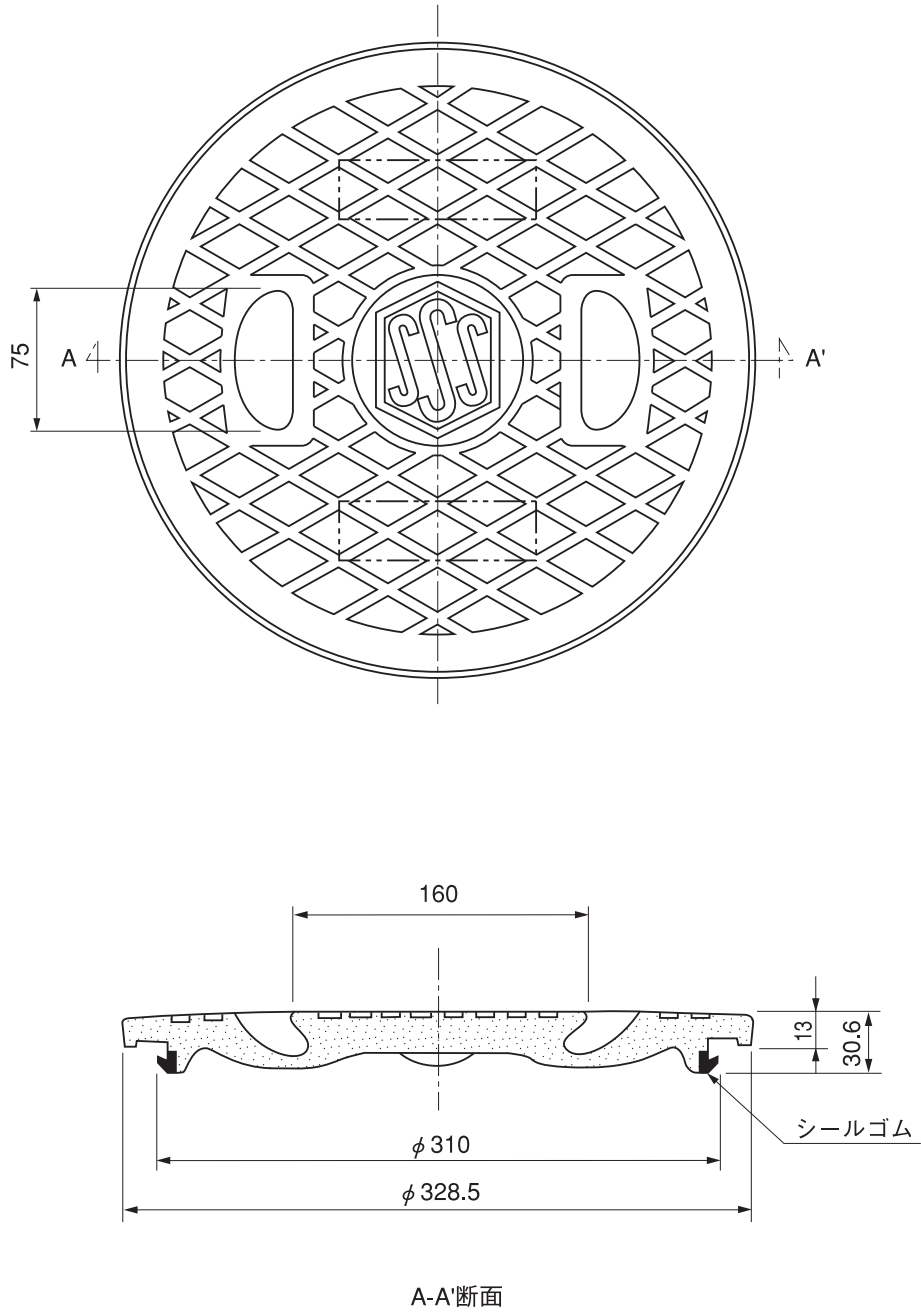

品名

汚水用フタ
レジコン製 密封形 B8 300

品名	汚水用フタ レジコン製 密封形 B8 300	図番	KRF-010		
製 図	積水化学工業 株式会社	年 月 日	2002.12.1	承認 印	