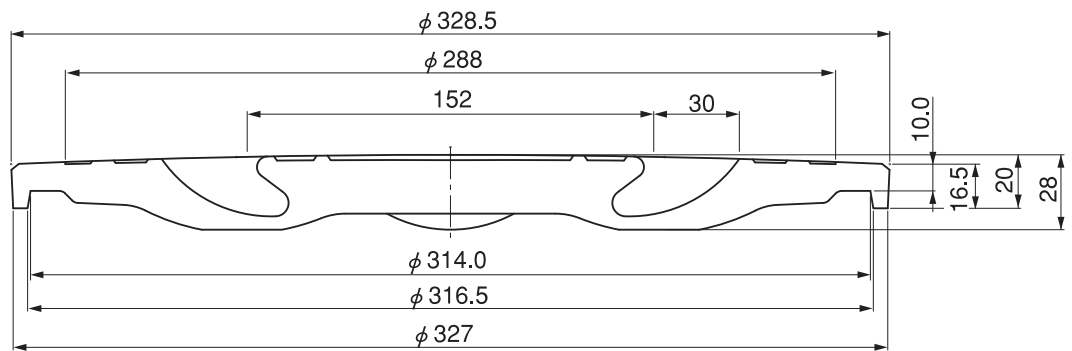

品名

レジコン製フタ 水封形  
耐圧タイプ A12 300 (雨水マーク)

品名	レジコン製フタ 水封形 耐圧タイプ A12 300 (雨水マーク)			図番	KRF-025
製 図	積水化学工業 株式会社	年 月 日	2002.12.1	承 認 印	