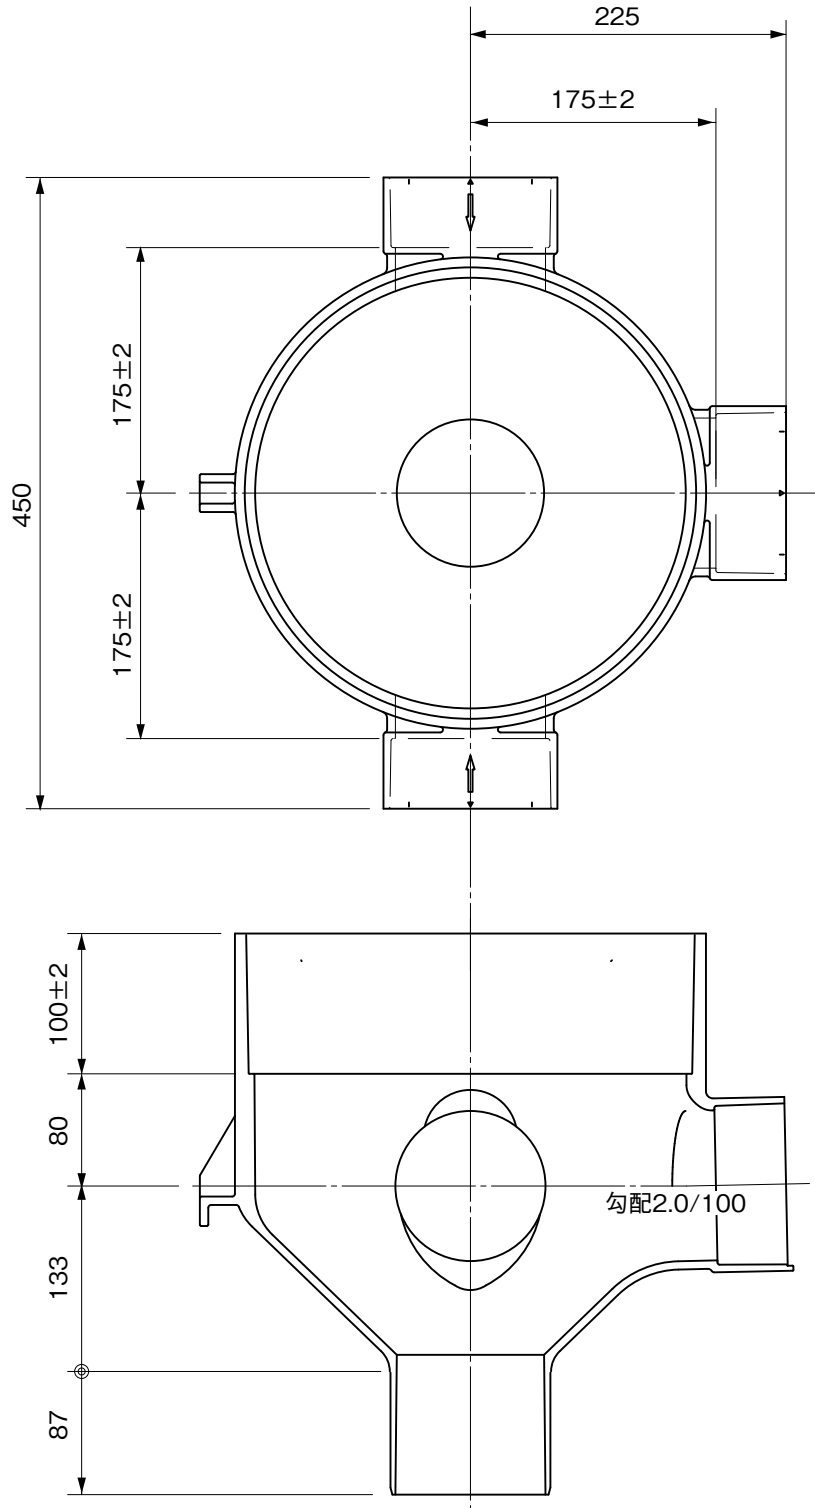

品名

コーキョーマス  
縦型90度三方向合流  
DR90WY(差し口形) 100×100P-300

注) 流入側受口3ヶ所にはインバートキャップが付いています。

※ 許容差のない寸法は、参考寸法を示す。

品名	コーキョーマス 縦型90度三方向合流 DR90WY(差し口形) 100×100P-300			図番	K-085
製図	積水化学工業 株式会社	年月日	2010.9.16	承認印	