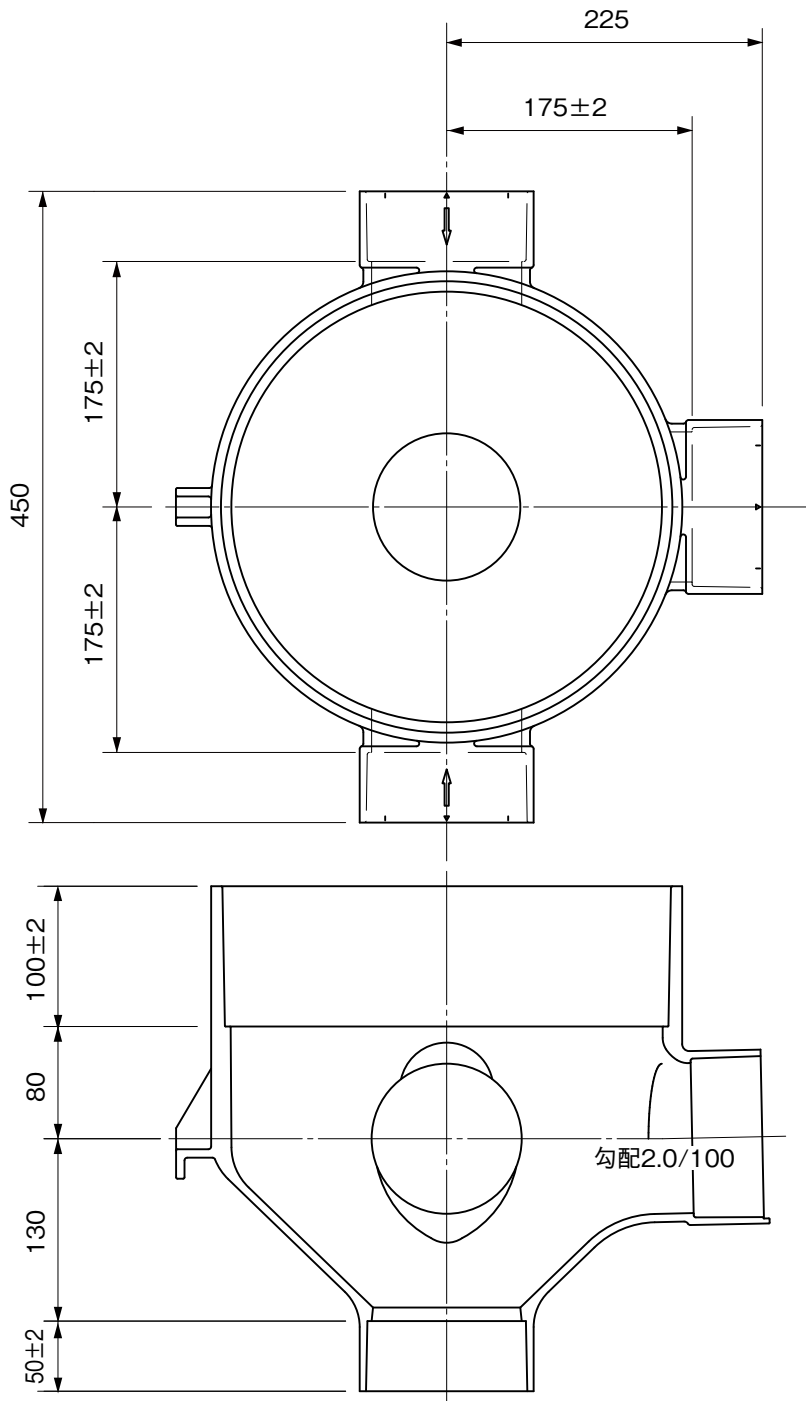

品名

コーキョーマス  
縦型90度三方向合流  
DR90WY(受口形) 100×100-300

注) 流入側受口3ヶ所にはインバートキャップが付いています。

※ 許容差のない寸法は、参考寸法を示す。

品名	コーキョーマス 縦型90度三方向合流 DR90WY(受口形) 100×100-300			図番	K-084
製図	積水化学工業 株式会社	年月日	2010.9.16	承認印	