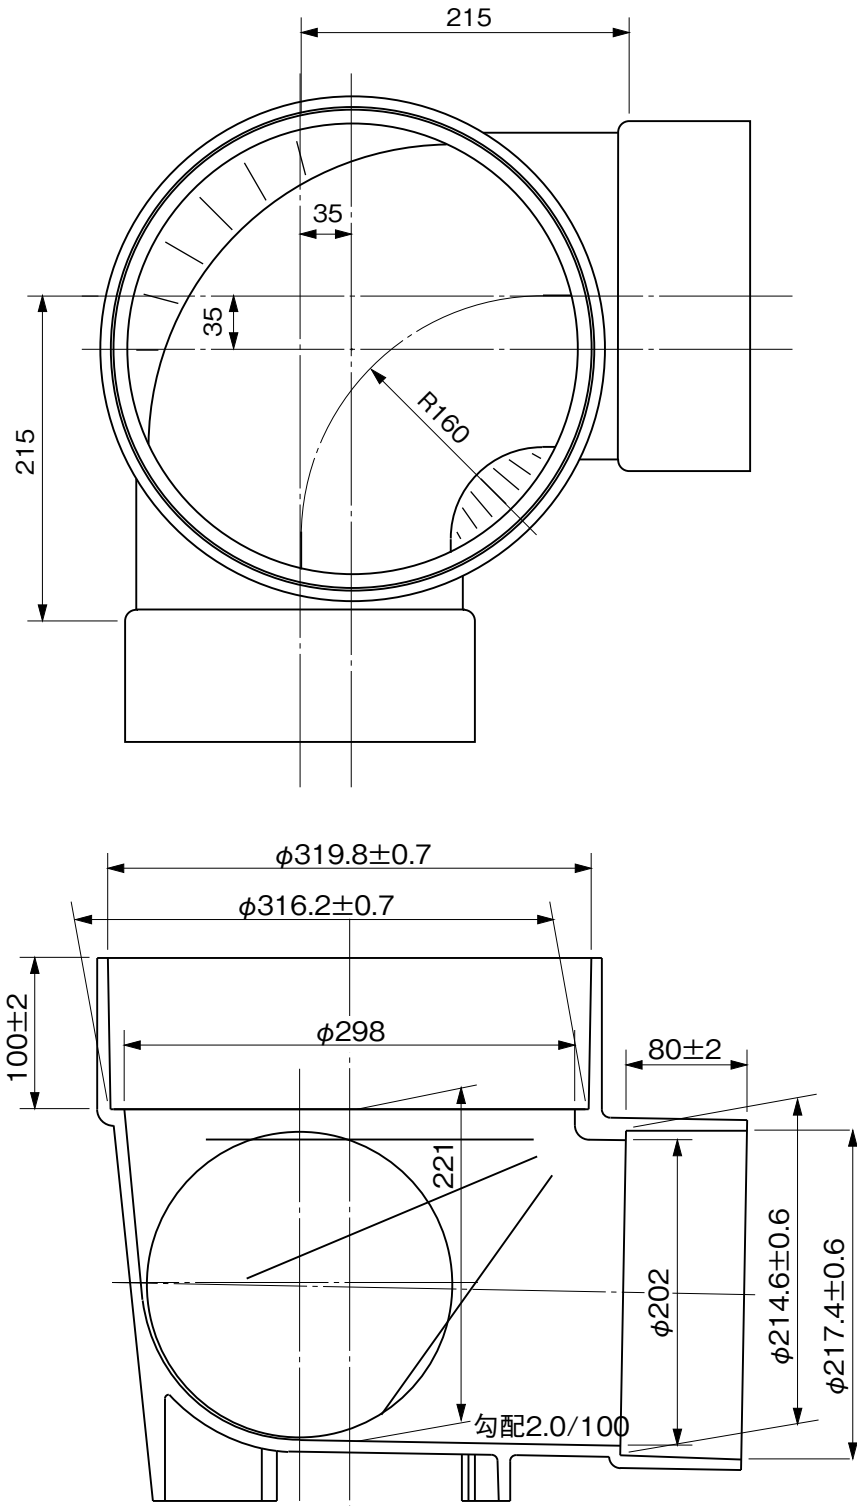

品名

コーキョーマス
横型90度曲り
90L左(受口形) 200×200-300

※ 許容差のない寸法は、参考寸法を示す。

品名	コーキョーマス 横型90度曲り 90L左(受口形) 200×200-300			図番	K-080
製図	積水化学工業 株式会社	年月日	2010.9.16	承認印	