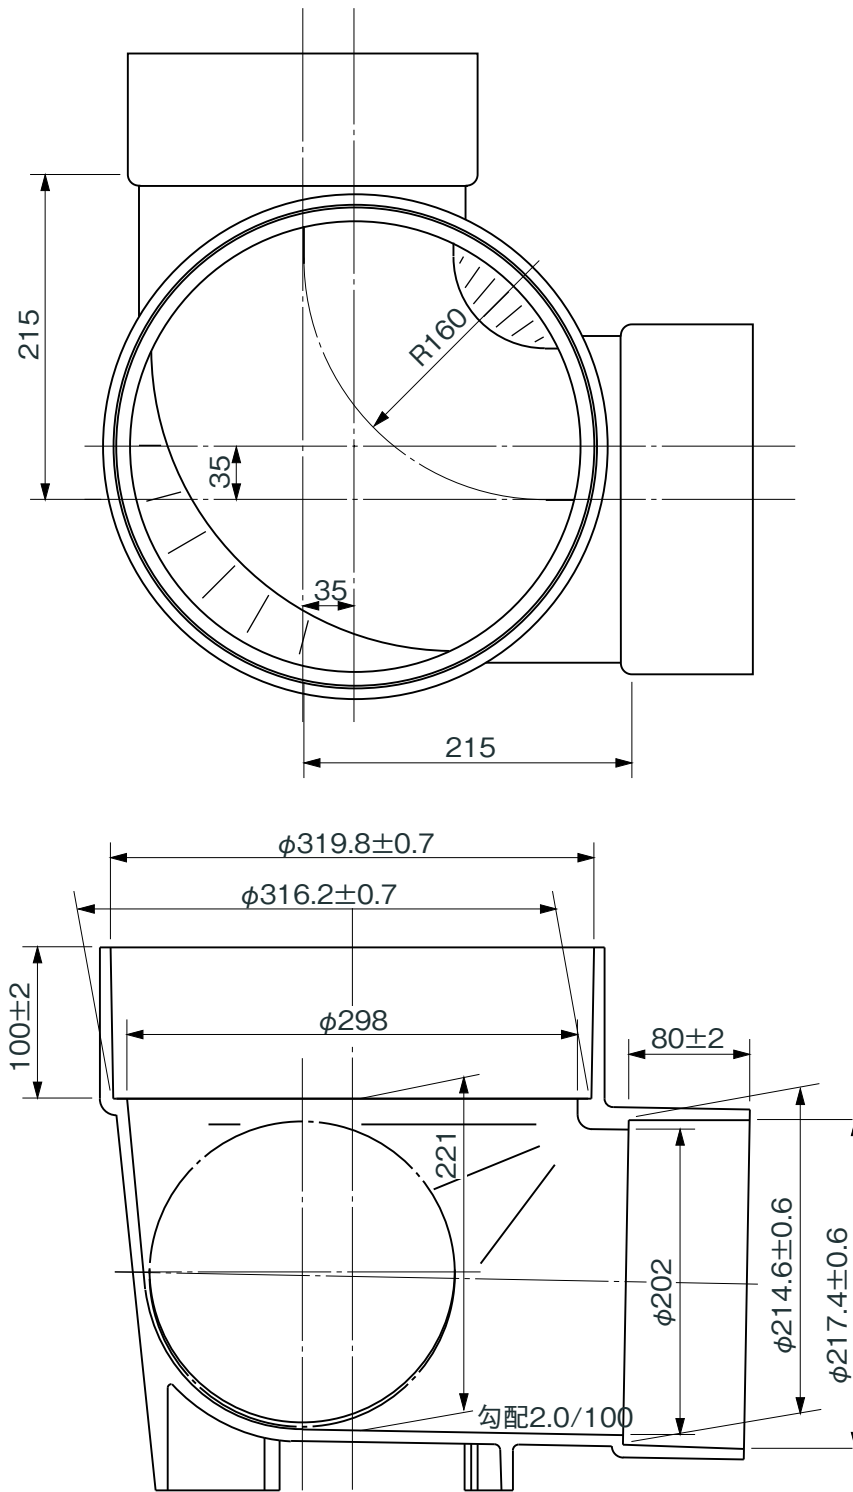

品名

コーキョーマス
横型90度曲り
90L右(受口形) 200×200-300

※ 許容差のない寸法は、参考寸法を示す。

品名	コーキョーマス 横型90度曲り 90L右(受口形) 200×200-300			図番	K-079
製図	積水化学工業 株式会社	年月日	2010.9.16	承認印	