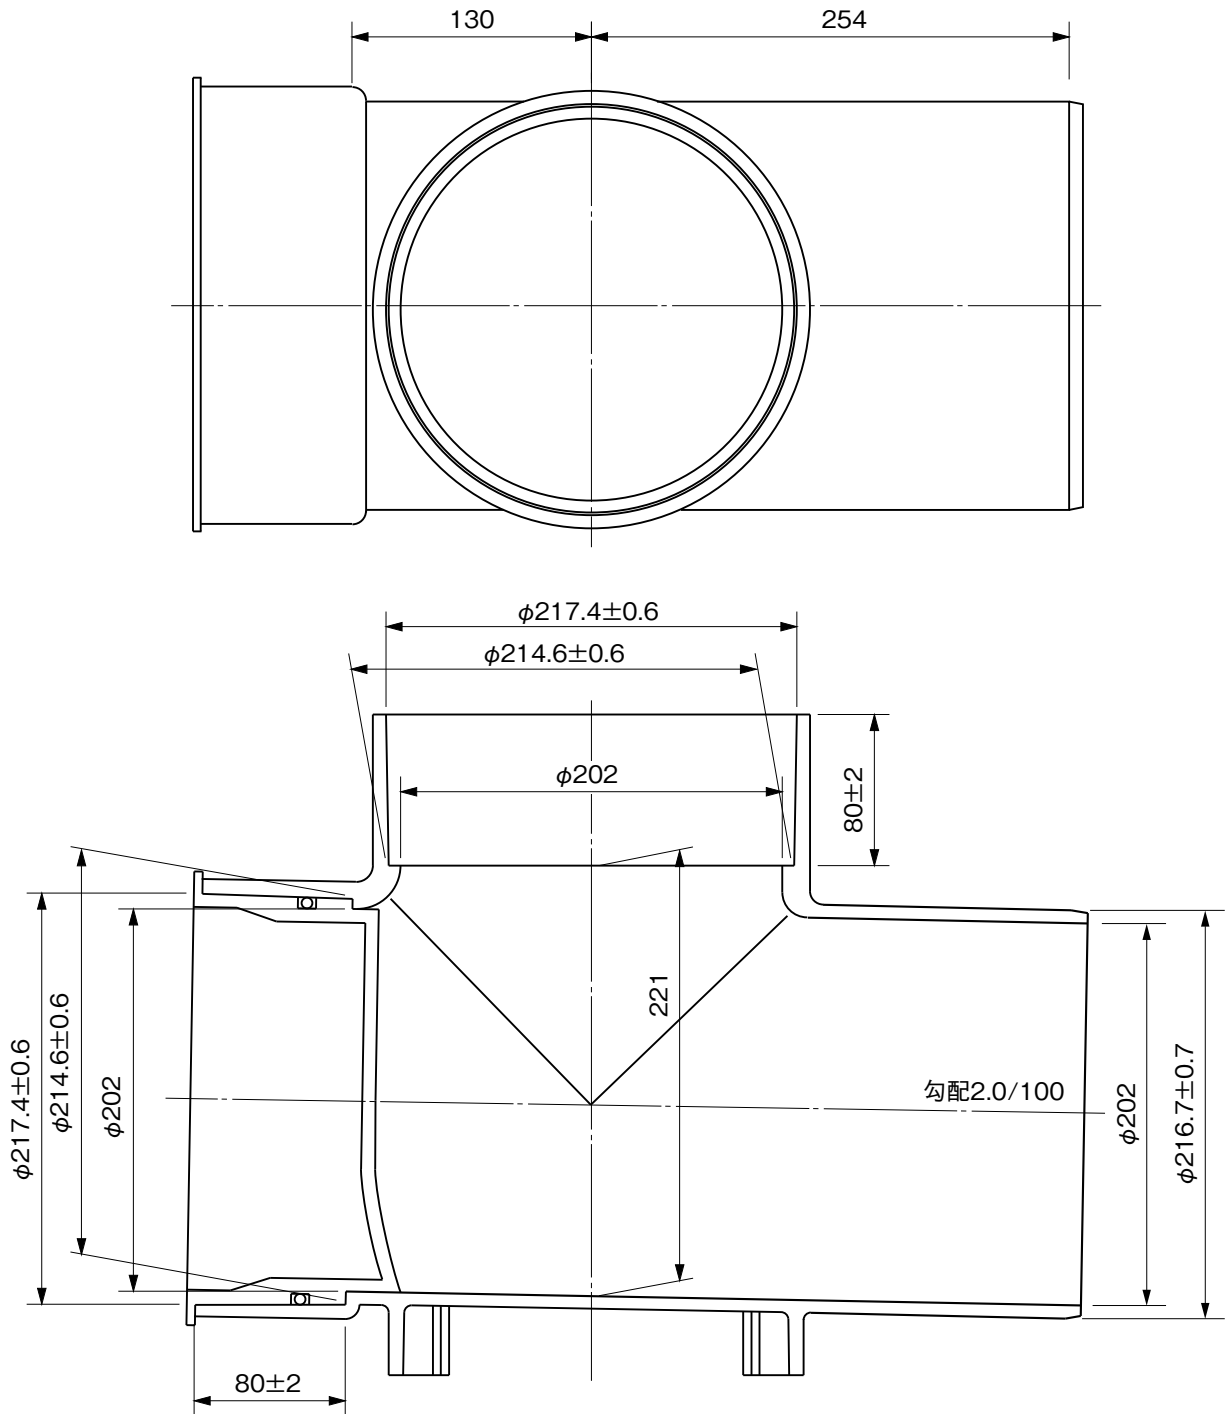

品名

コーキョーマス  
横型ストレート  
ST(差し口形) 200×200P-200

注) 流入側受口にはインバートキャップが付いています。

※ 許容差のない寸法は、参考寸法を示す。

品名	コーキョーマス 横型ストレート ST(差し口形) 200×200P-200			図番	K-076
製図	積水化学工業 株式会社	年月日	2010.9.16	承認印	