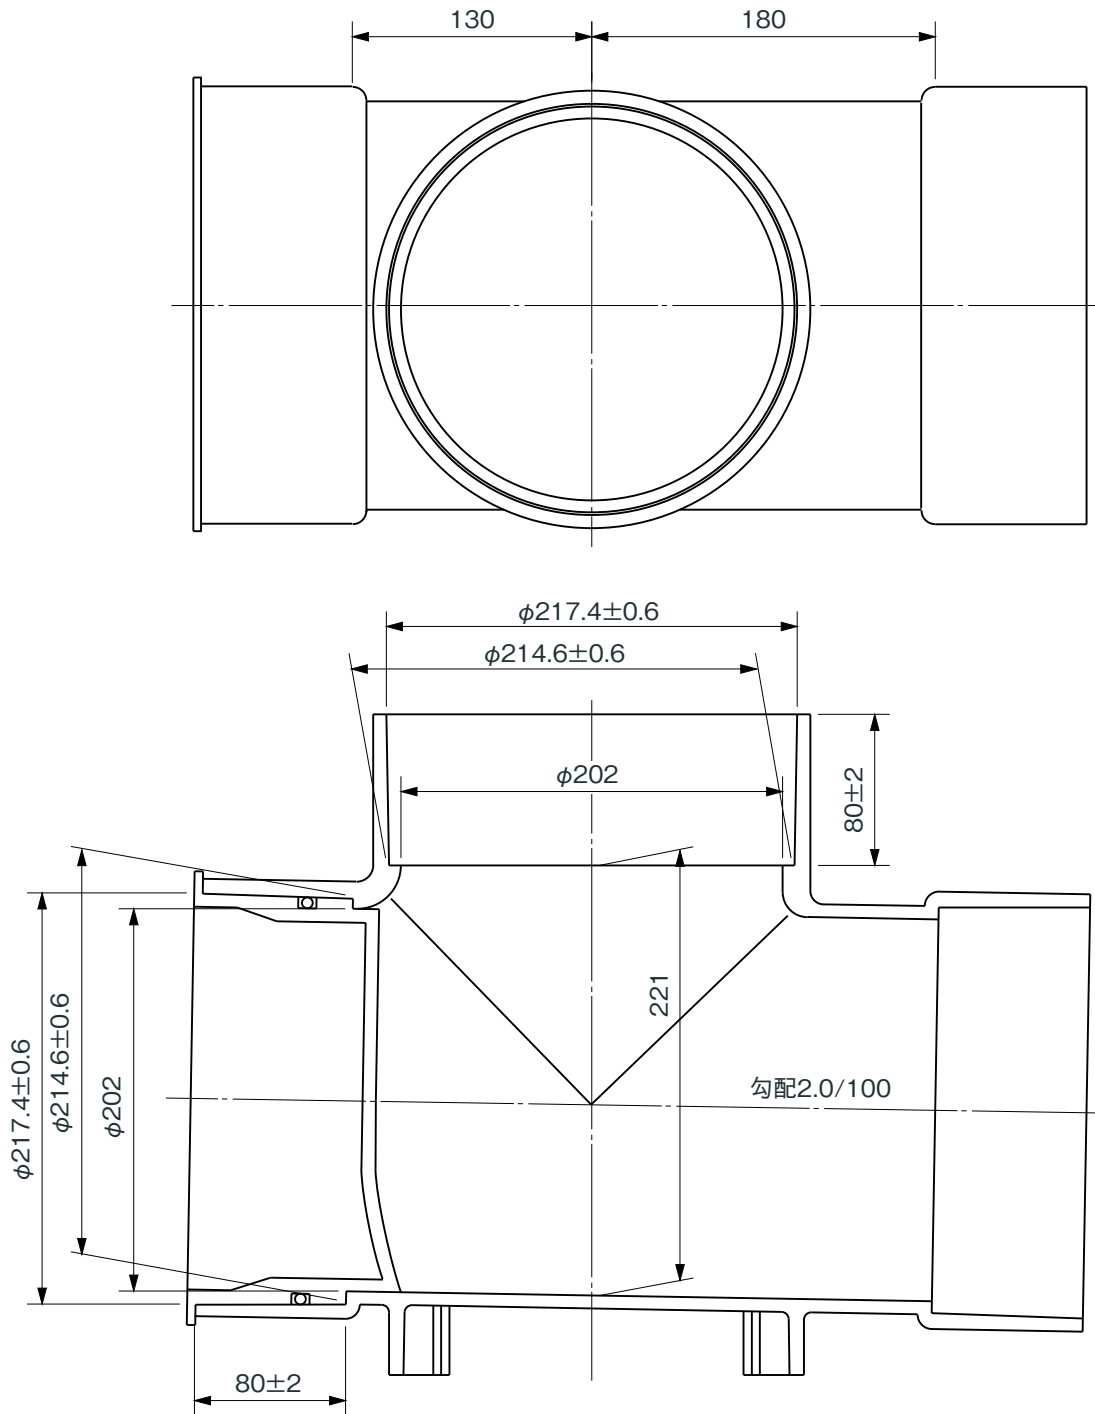

品名

コーキョーマス
横型ストレート
ST(受口形) 200×200-200

注) 流入側受口にはインバートキャップが付いています。

※ 許容差のない寸法は、参考寸法を示す。

品名	コーキョーマス 横型ストレート ST(受口形) 200×200-200			図番	K-075
製図	積水化学工業 株式会社	年月日	2010.9.16	承認印	