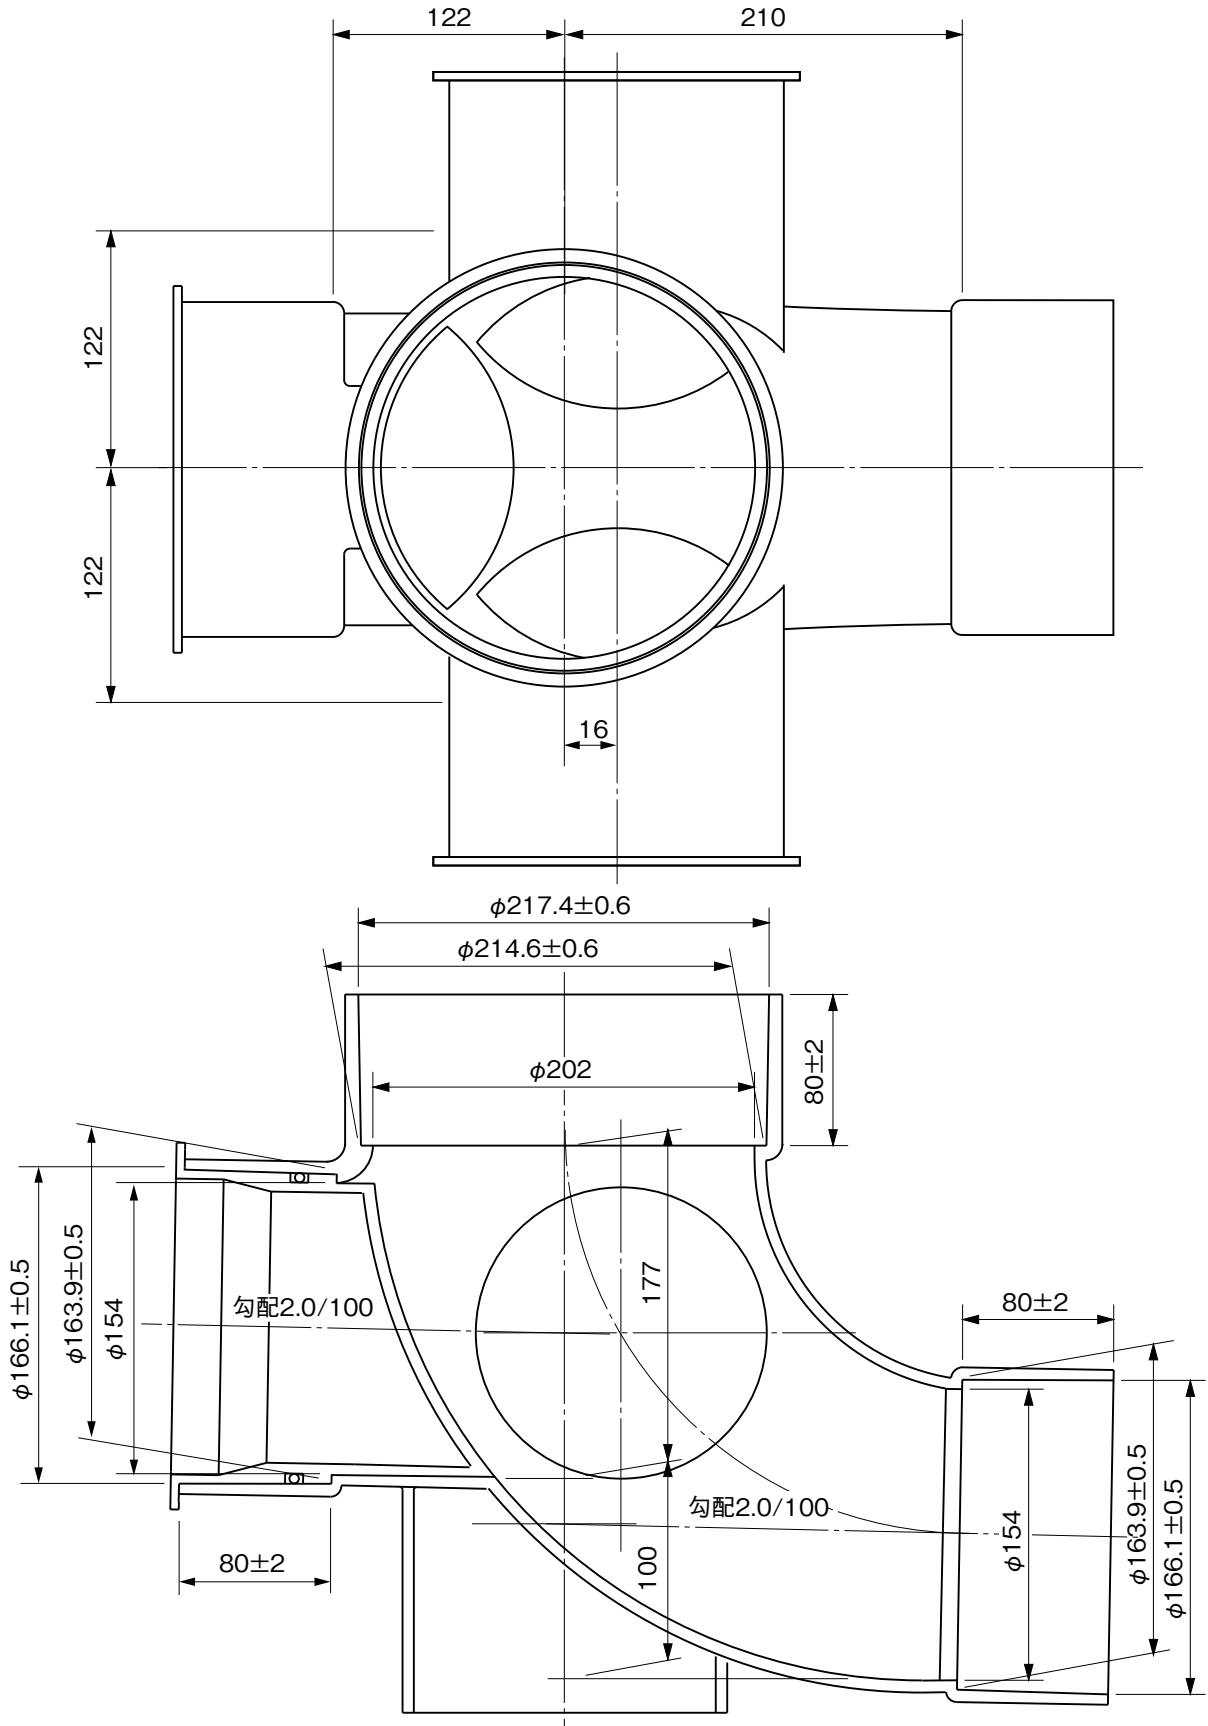

品名

コーキョーマス
横型90度三方向合流(大曲り)
90WY(受口形)150×150-200L

注) 流入側受口3ヶ所にはインポートキャップが付いています。

※ 許容差のない寸法は、参考寸法を示す。

品名	コーキョーマス 横型90度三方向合流(大曲り) 90WY(受口形)150×150-200L			図番	K-071
製図	積水化学工業 株式会社	年月日	2010.9.16	承認印	