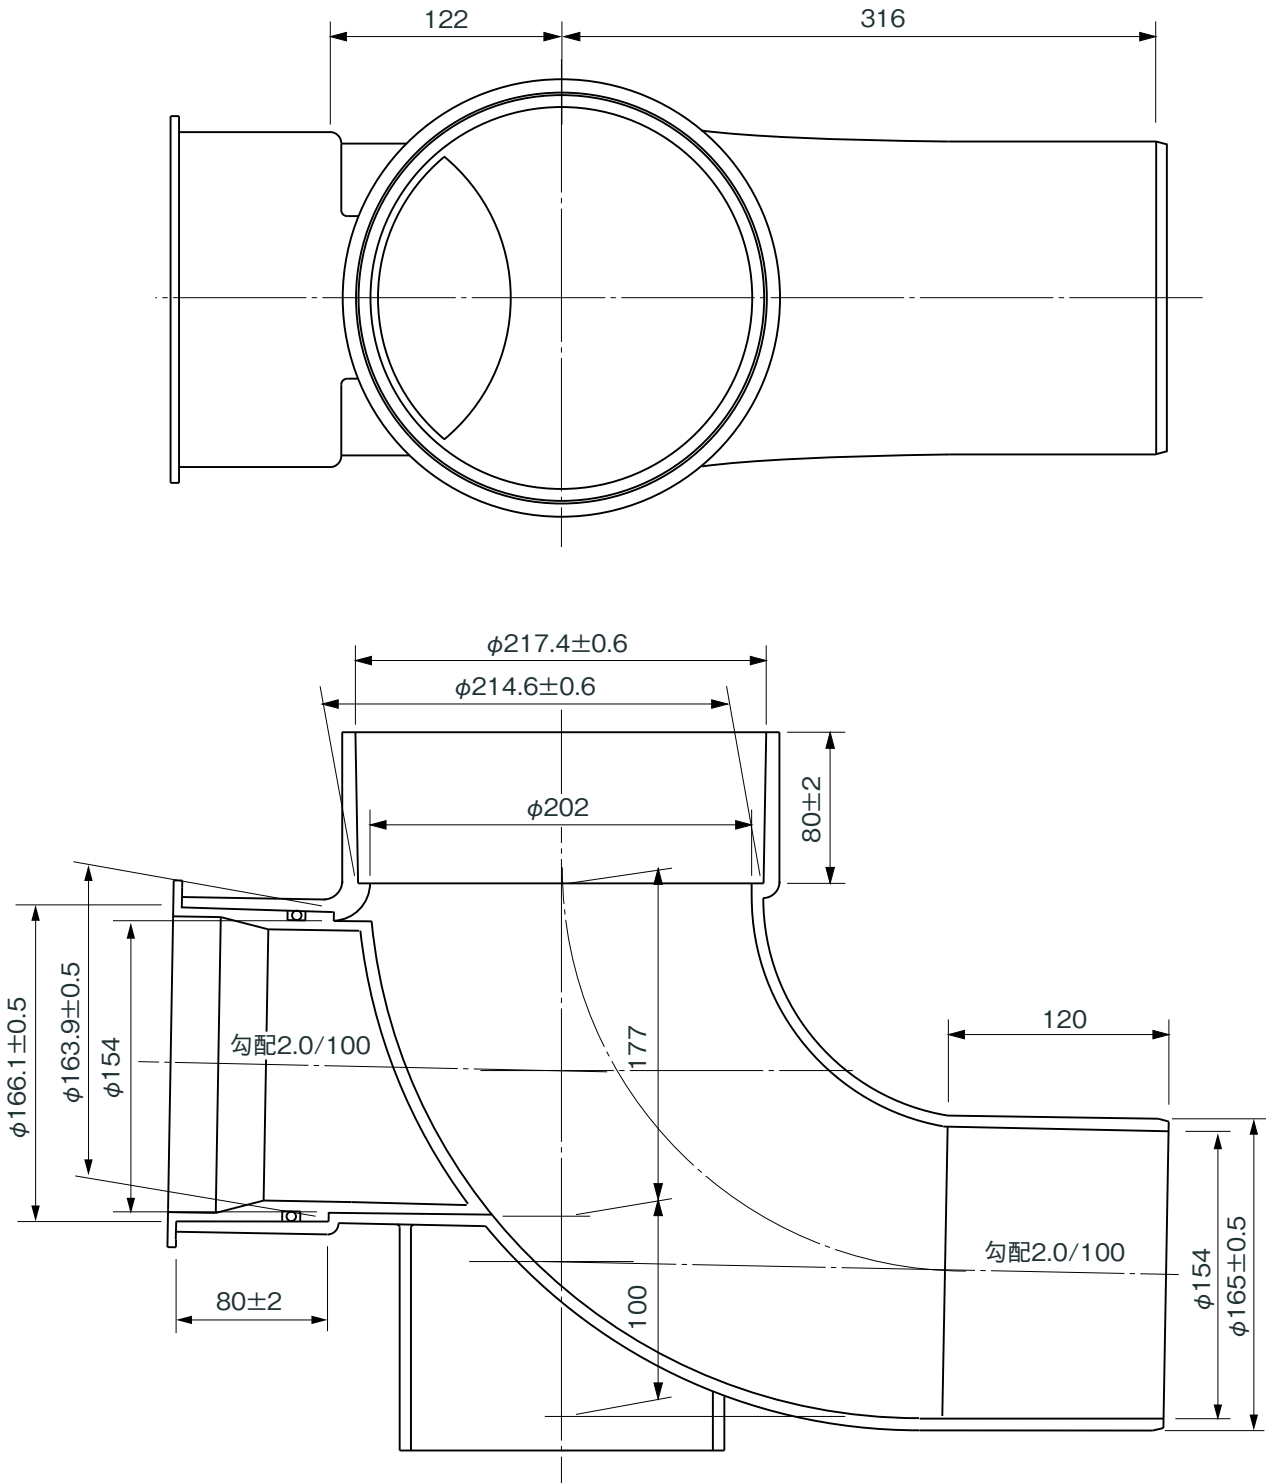

品名

コーキョーマス
横型ストレート(大曲り)
S(差し口形) 150×150P-200L

注) 流入側受口にはインバートキャップが付いています。

※ 許容差のない寸法は、参考寸法を示す。

品名	コーキョーマス 横型ストレート(大曲り) S(差し口形) 150×150P-200L			図番	K-069
製図	積水化学工業 株式会社	年月日	2010.9.16	承認印	