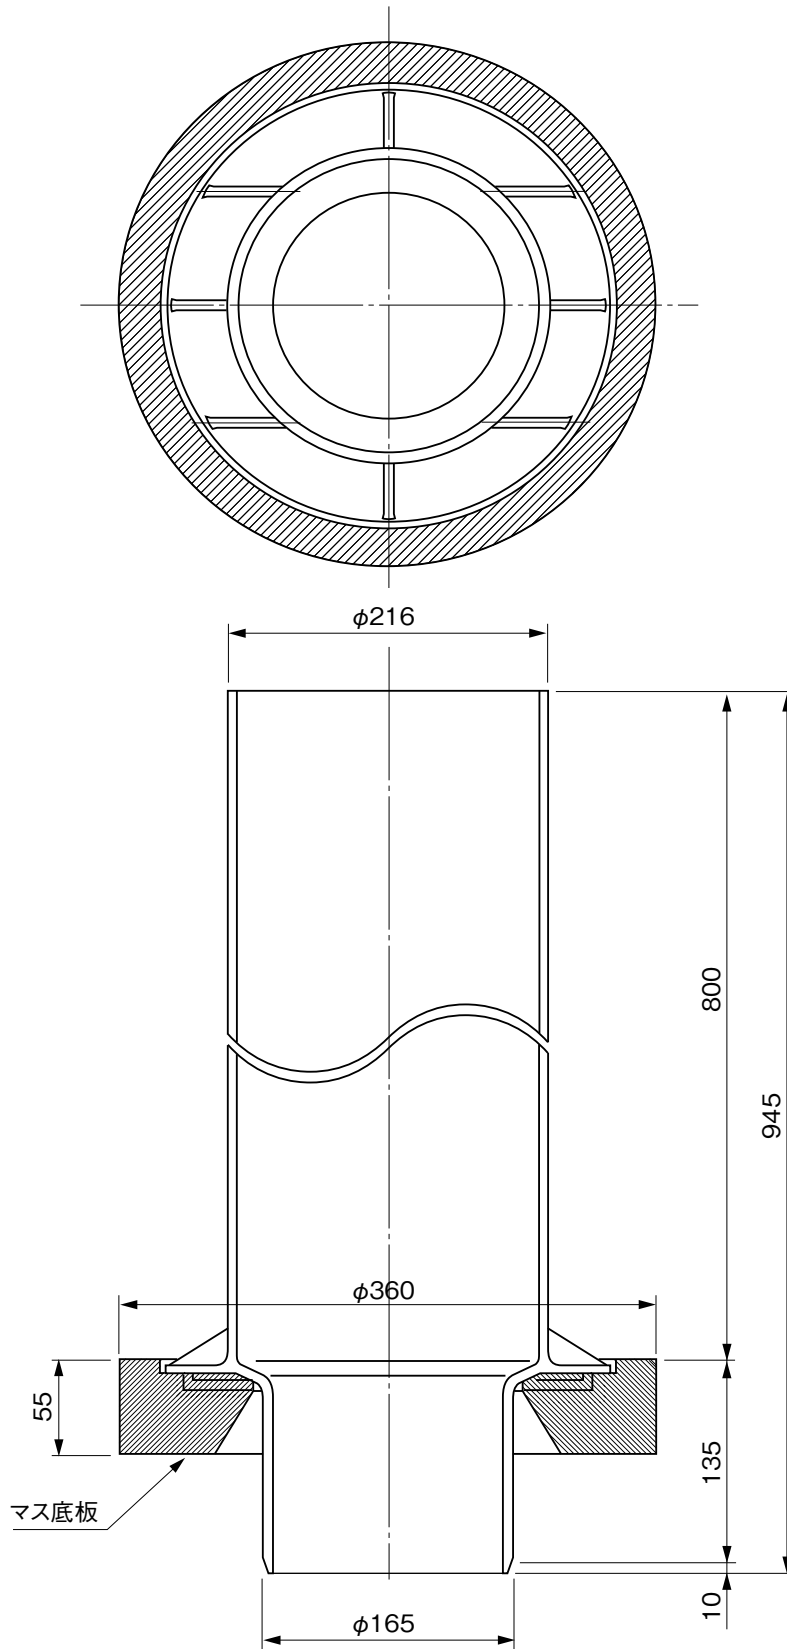

品名  
 コーキョーマス  
 流入自在ドロップ型インバート  
 IF-DR150P-200 800H

※ 許容差のない寸法は、参考寸法を示す。

品名	コーキョーマス 流入自在ドロップ型インバート IF-DR150P-200 800H			図番	K-067
製図	積水化学工業 株式会社	年月日	2010.9.16	承認印	