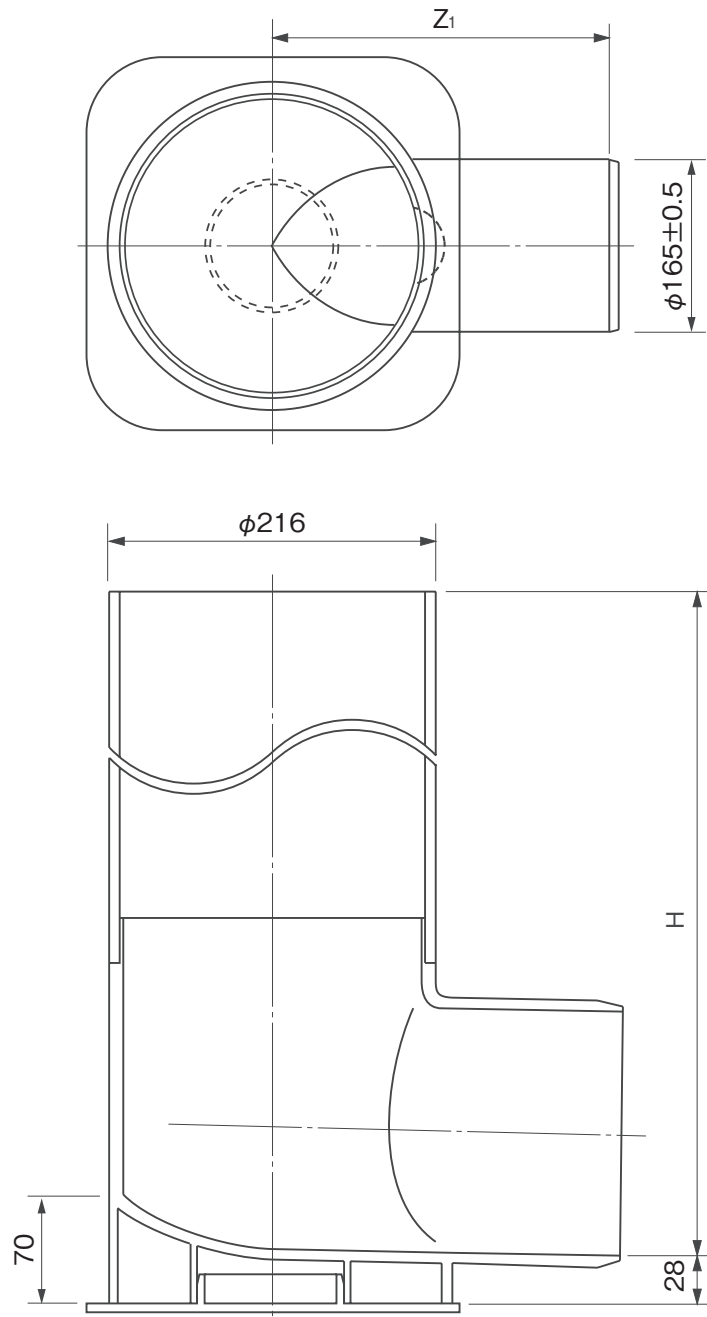

品名

コーキョーマス
流入自在インバート
150-200P 600~2000H

単位:mm

マス径・流出径	H
200-150	600・800・1000・ 1200・1500・ 1800・2000

※ 許容差のない寸法は、参考寸法を示す。

品名	コーキョーマス 流入自在インバート 150-200P 600~2000H			図番	K-066
製図	積水化学工業 株式会社	年月日	2001.11.9	承認印	