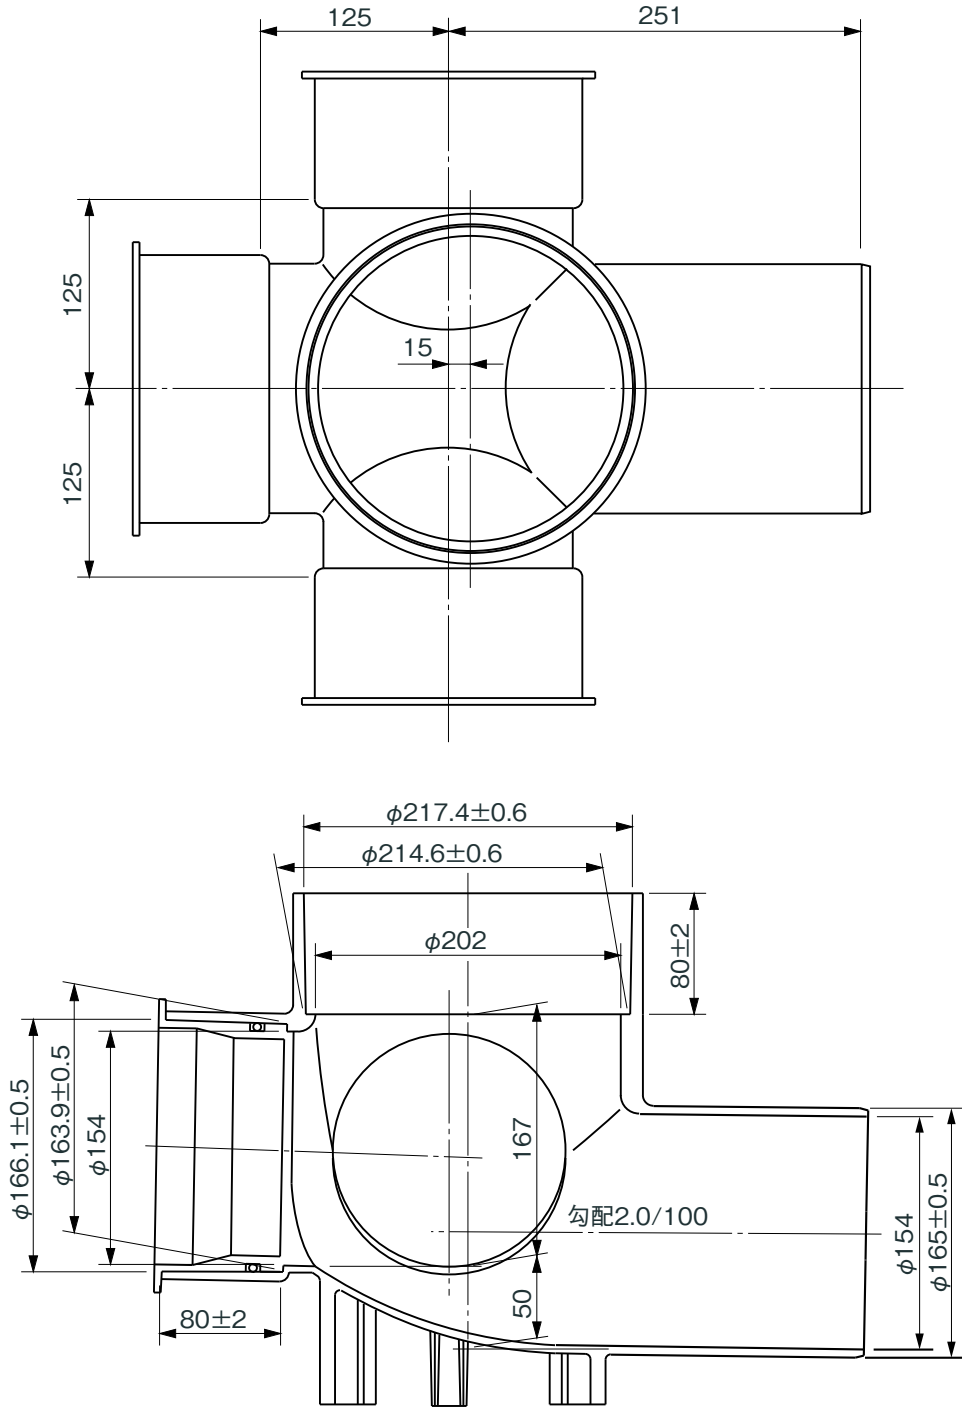

品名

コーキョーマス  
横型90度三方向合流  
90WY(差し口形) 150×150P-200

注) 流入側受口3ヶ所にはインパットキャップが付いています。

※ 許容差のない寸法は、参考寸法を示す。

品名	コーキョーマス 横型90度三方向合流 90WY(差し口形) 150×150P-200			図番	K-059
製図	積水化学工業 株式会社	年月日	2010.9.16	承認印	