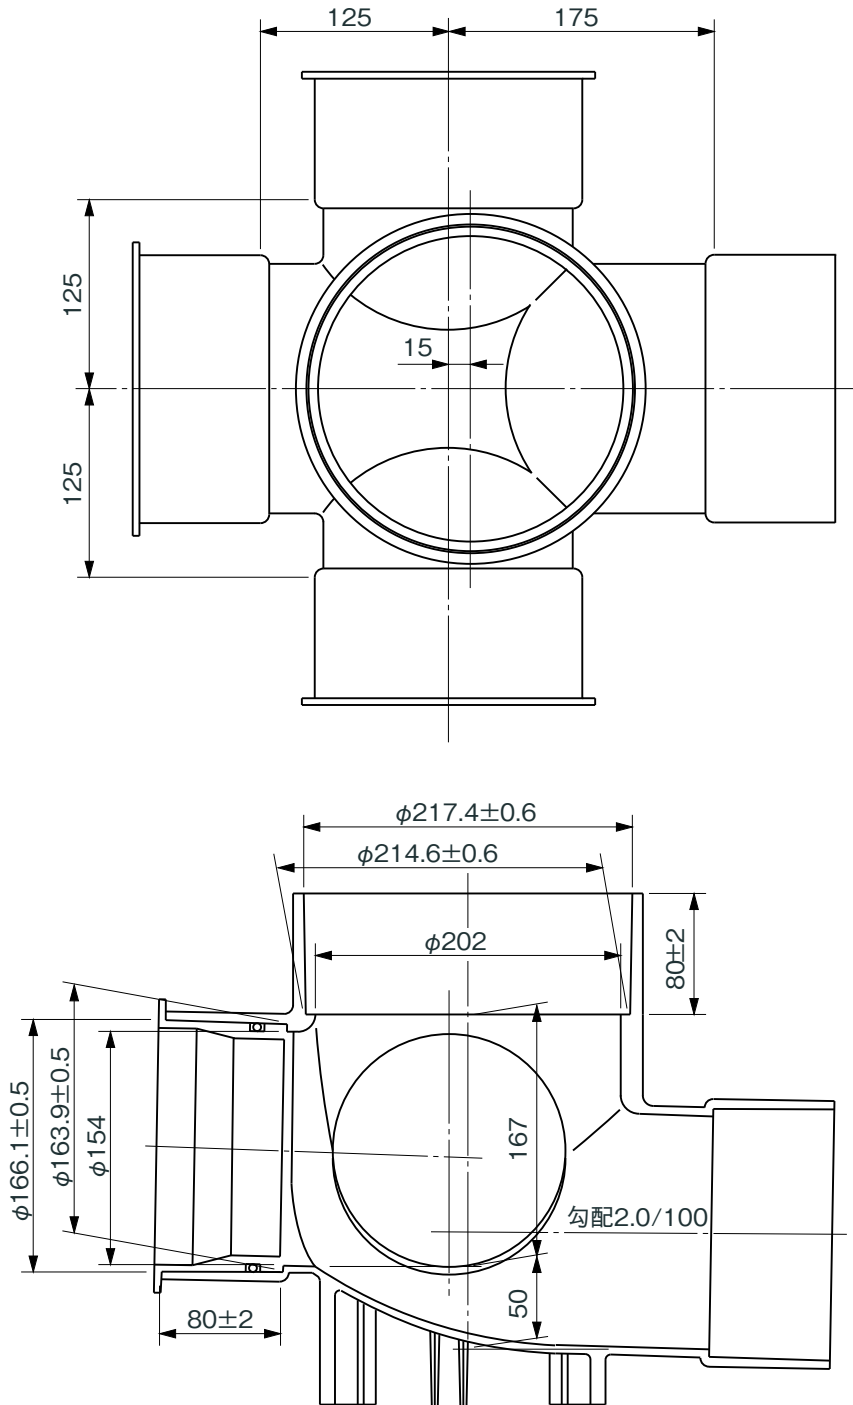

品名

コーキョーマス
横型90度三方向合流
90WY(受口形) 150×150-200

注) 流入側受口3ヶ所にはインバートキャップが付いています。
※ 許容差のない寸法は、参考寸法を示す。

品名	コーキョーマス 横型90度三方向合流 90WY(受口形) 150×150-200			図番	K-058
製図	積水化学工業 株式会社	年月日	2010.9.16	承認印	