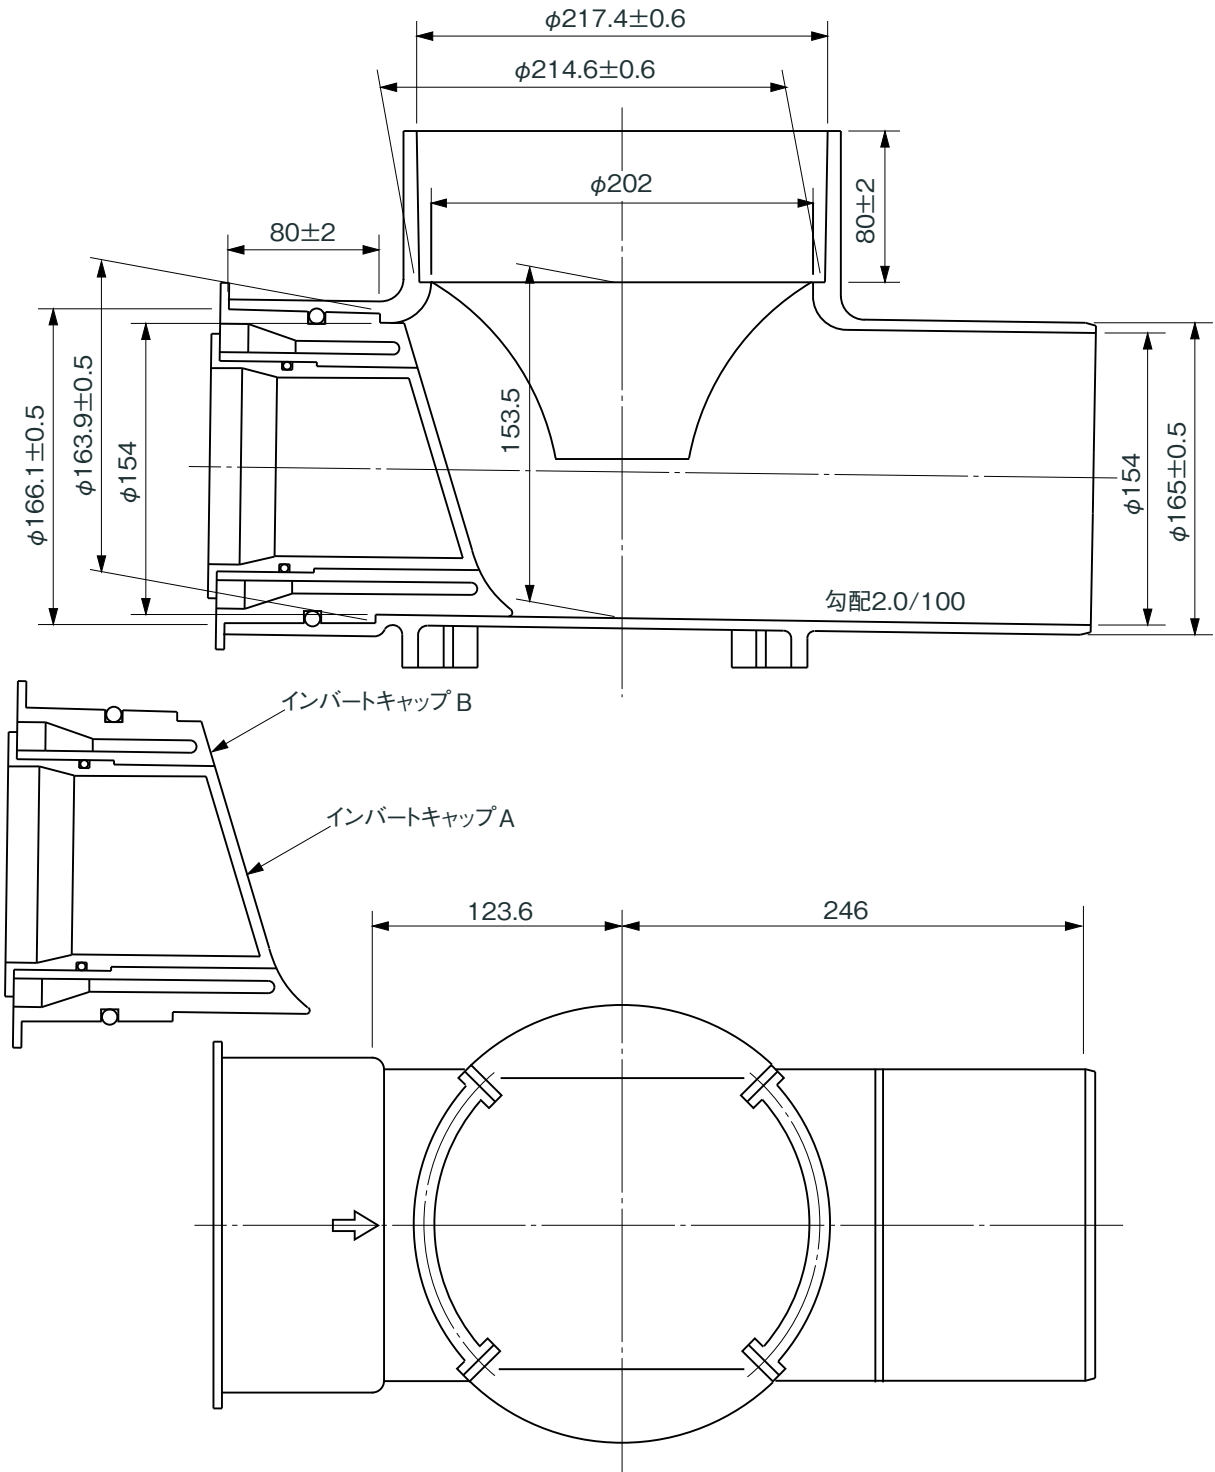

品名

コーキョーマス
横型ストレート
ST(差し口形) 150×150P-200

- 注) 1. 流入側受口にダブルインバートキャップが付いています。
 2. 流入側(150)で使用する場合はインバートキャップA、Bを外して使用ください。
 3. 流入側(100)で使用する場合はインバートキャップAのみを外して使用ください。
 ※ 許容差のない寸法は、参考寸法を示す。

品名	コーキョーマス 横型ストレート ST(差し口形) 150×150P-200			図番	K-057
製図	積水化学工業 株式会社	年月日	2010.9.16	承認印	