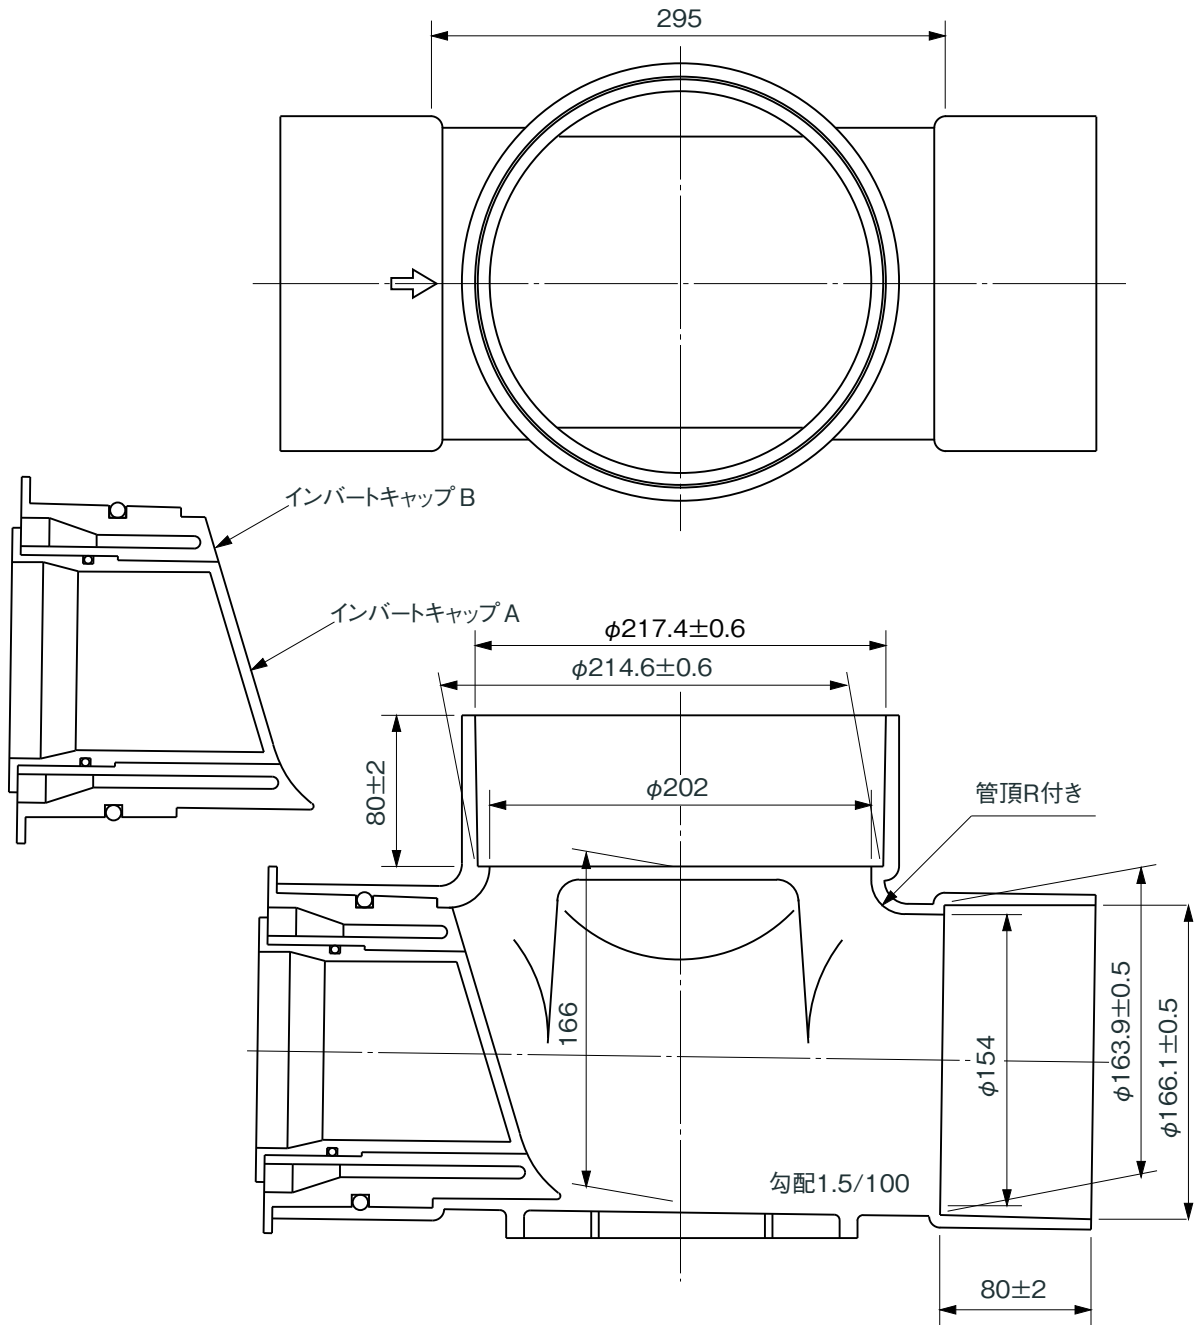

品名

コーキョーマス
横型ストレート
ST(受口形) 150×150-200

- 注) 1.流入側受口にダブルインバートキャップが付いています。
 2.流入側(150)で使用する場合はインバートキャップA、Bを外して使用ください。
 3.流入側(100)で使用する場合はインバートキャップAのみを外して使用ください。
 ※ 許容差のない寸法は、参考寸法を示す。

| | | | | | |
|----|---|-----|-----------|-----|-------|
| 品名 | コーキョーマス 横型ストレート ST(受口形) 150×150-200 | | | 図番 | K-056 |
| 製図 | 積水化学工業 株式会社 | 年月日 | 2010.9.16 | 承認印 | |