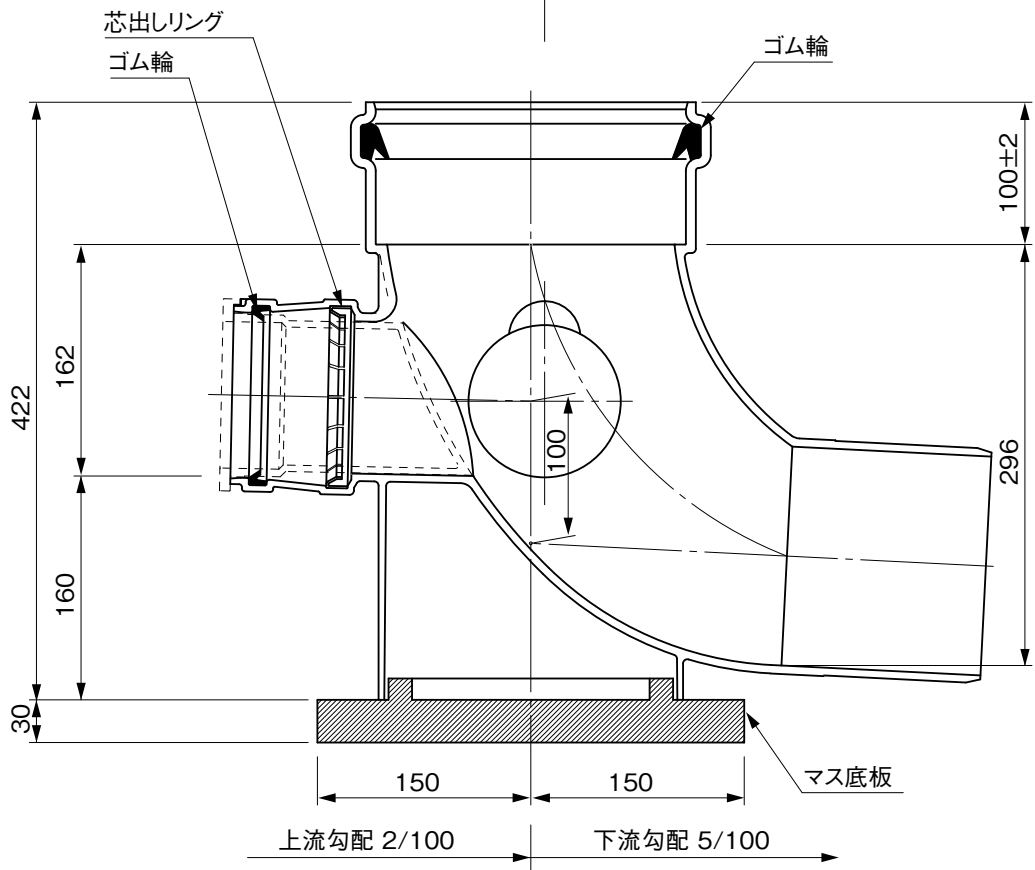

品名

コーキョーマス  
横型90度三方向合流(大曲り)  
90WY-L 100×150P-200R

注) 流入側受口3ヶ所にはインバートキャップが付いています。

品名	コーキョーマス 横型90度三方向合流(大曲り) 90WY-L 100×150P-200R			図番	K-055
製図	積水化学工業 株式会社	年月日	2010.9.16	承認印	