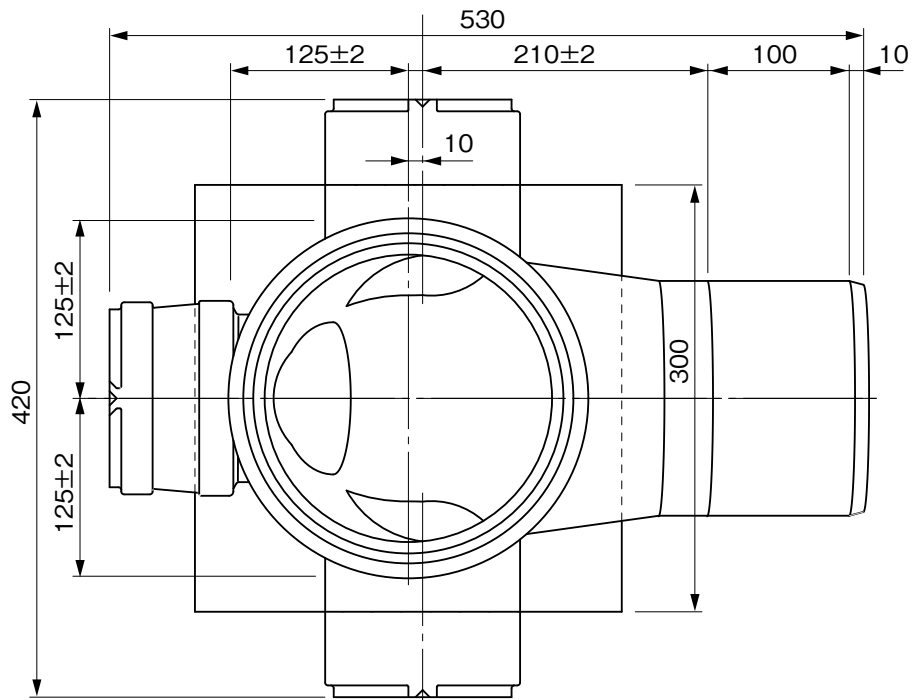

品名

コーキョーマス  
横型90度三方向合流(大曲り)  
90WY-L 100×150P-200R

注) 流入側受口3ヶ所にはインバートキャップが付いています。

品名	コーキョーマス 横型90度三方向合流(大曲り) 90WY-L 100×150P-200R			図番	K-055
製図	積水化学工業 株式会社	年月日	2010.9.16	承認印	