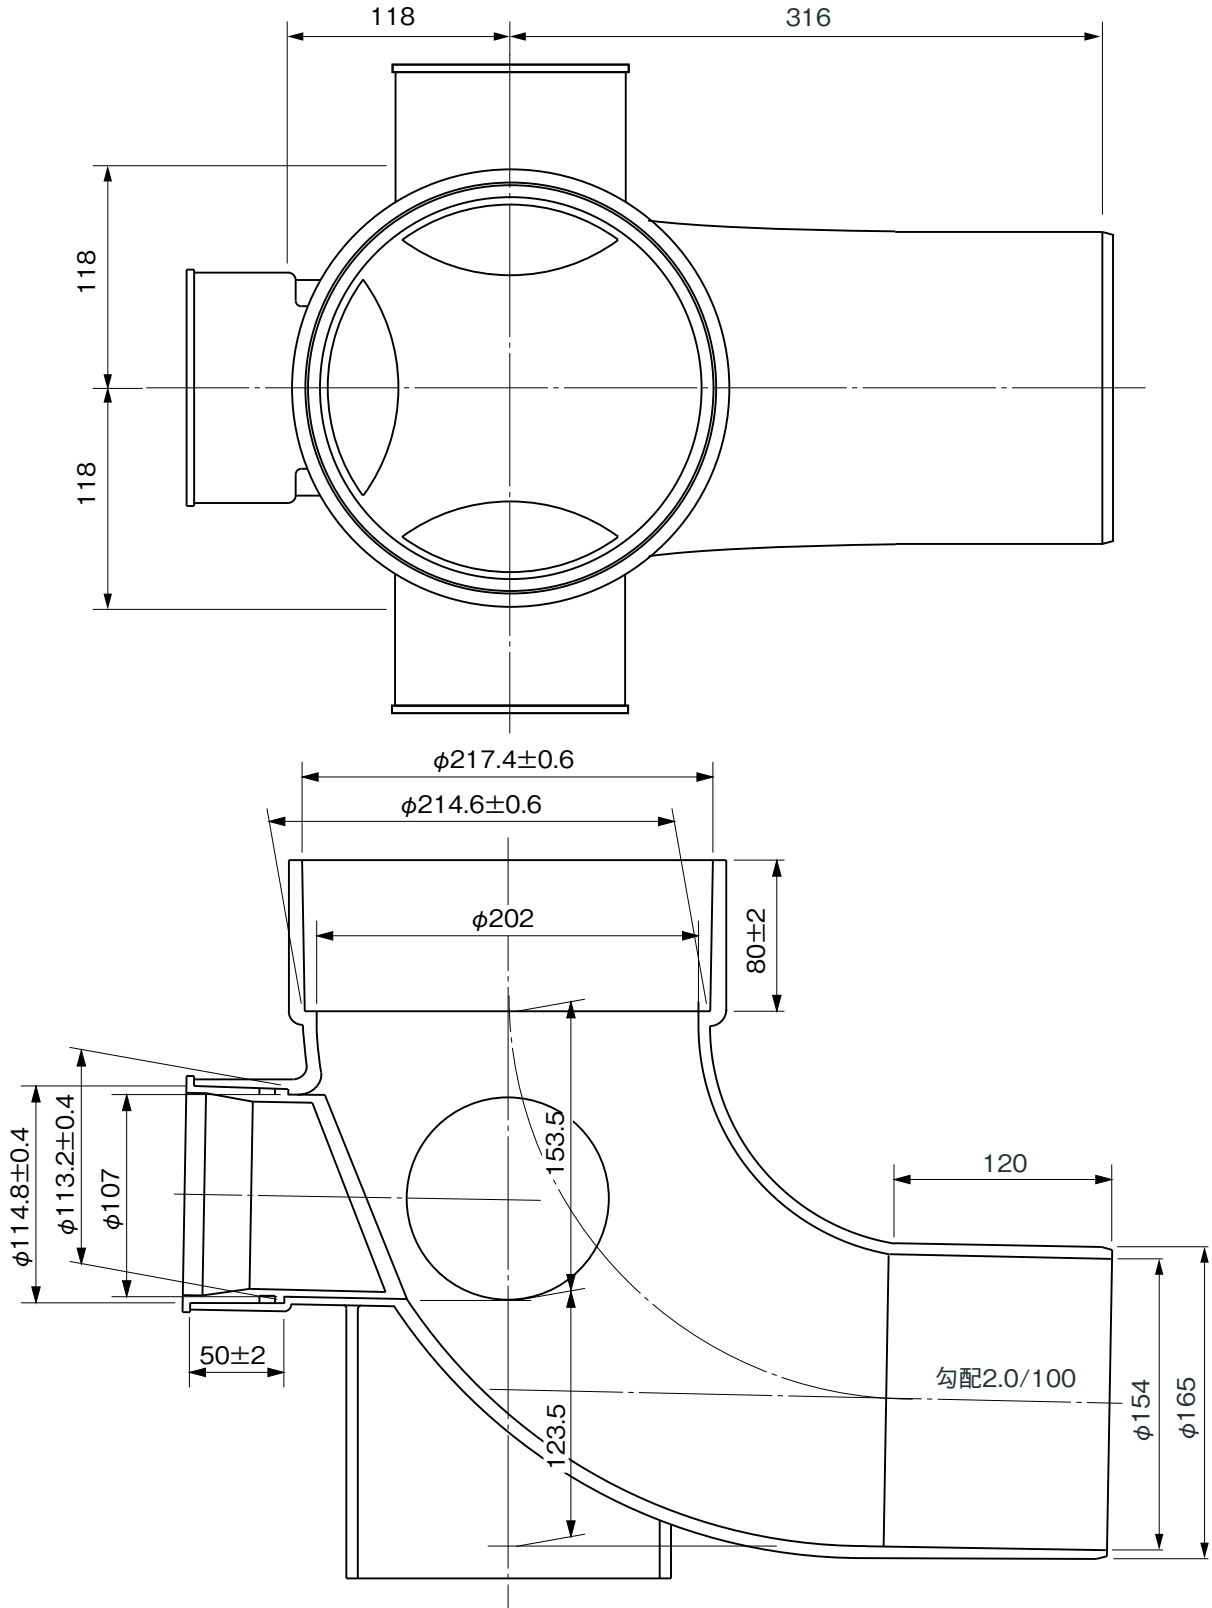

品名

コーキョーマス
横型90度三方向合流(大曲り)
90WY(差し口形) 100×150P-200L

注) 流入側受口3ヶ所にはインバートキャップが付いています。

※ 許容差のない寸法は、参考寸法を示す。

品名	コーキョーマス 横型90度三方向合流(大曲り) 90WY(差し口形) 100×150P-200L			図番	K-054
製図	積水化学工業 株式会社	年月日	2010.9.16	承認印	