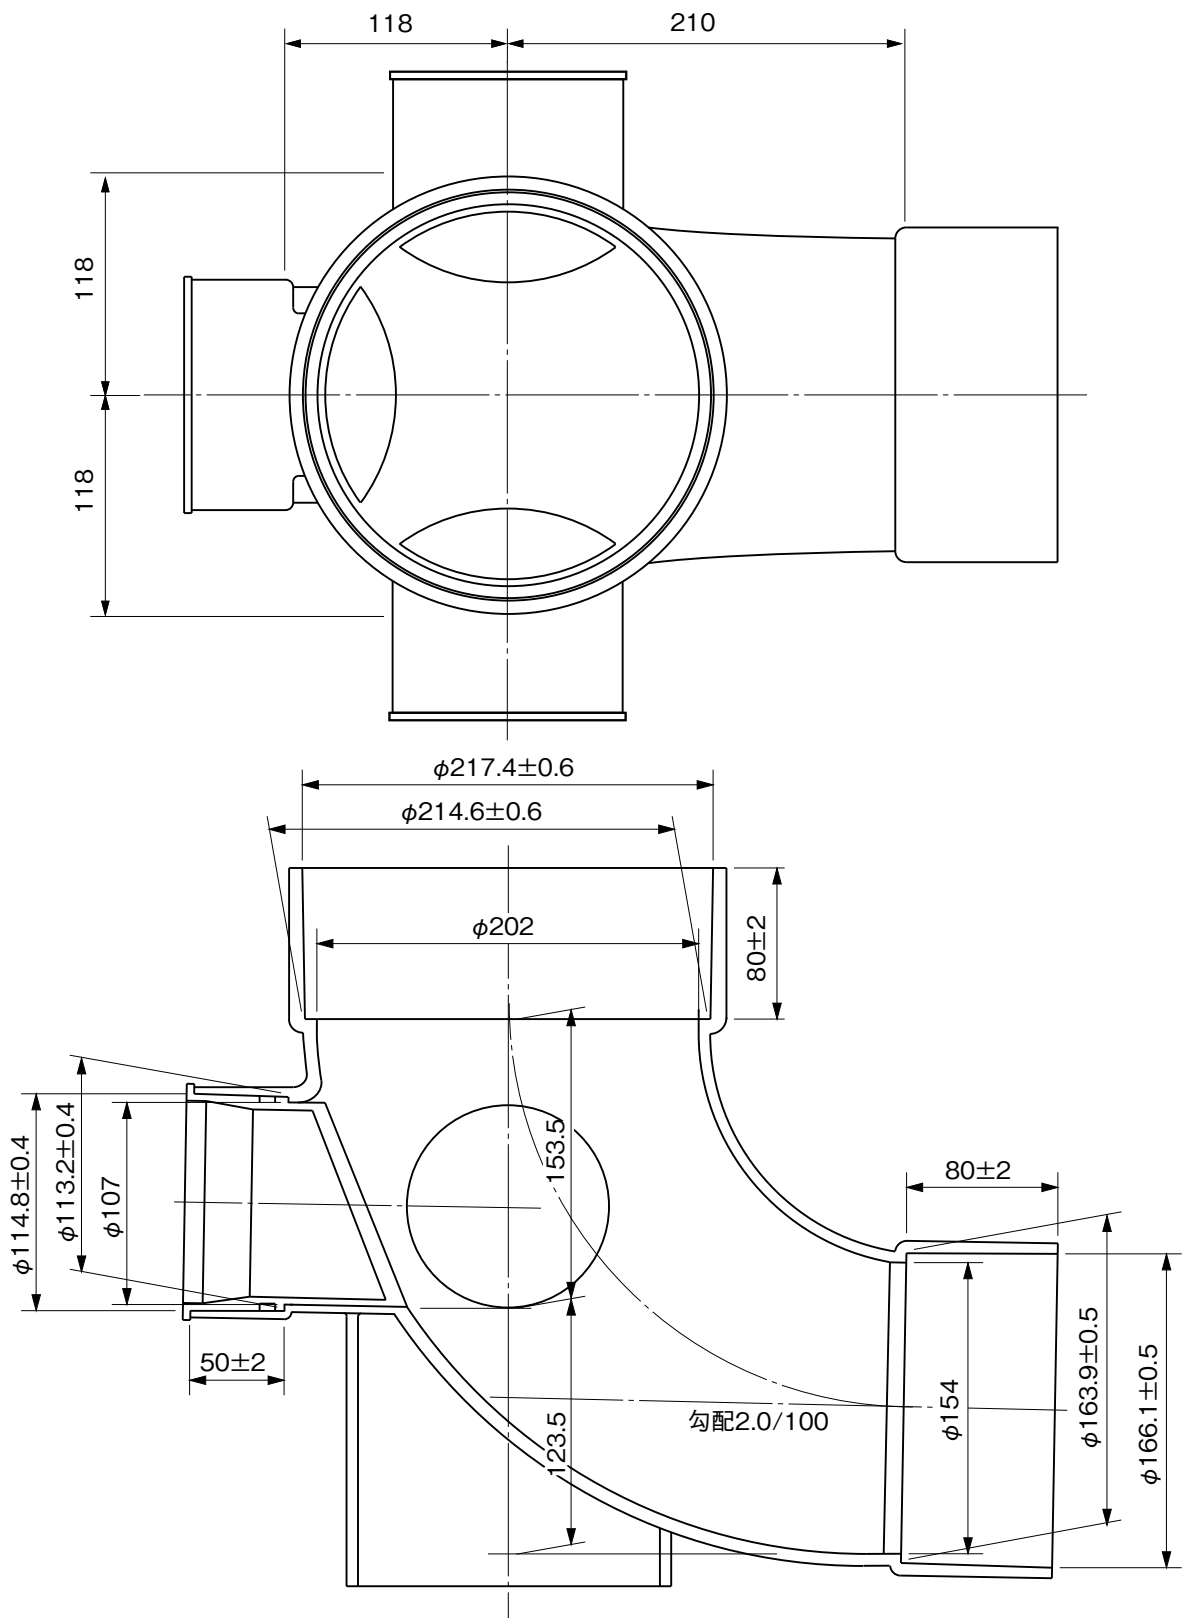

品名
 コーキョーマス
 横型90度三方向合流(大曲り)
 90WY(受口形)100×150-200L

注) 流入側受口3ヶ所にはインバートキャップが付いています。
 ※ 許容差のない寸法は、参考寸法を示す。

品名	コーキョーマス 横型90度三方向合流(大曲り) 90WY(受口形)100×150-200L			図番	K-053
製図	積水化学工業 株式会社	年月日	2010.9.16	承認印	