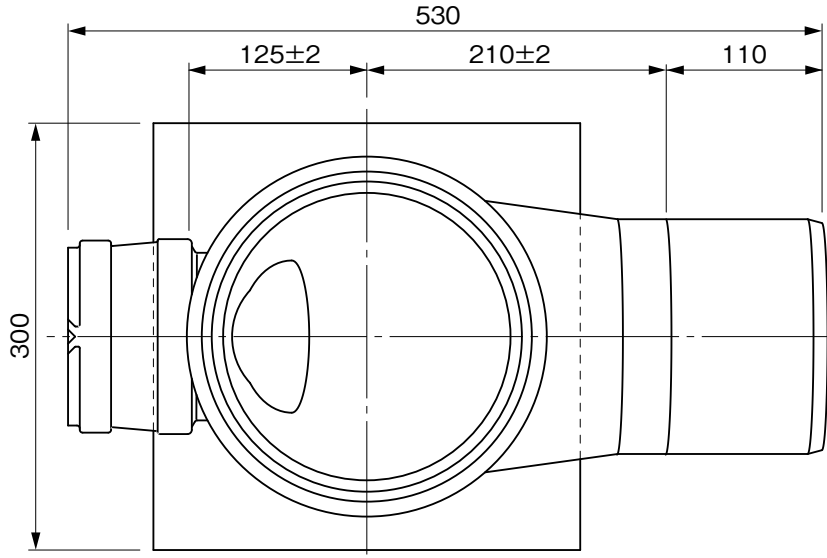

品名

コーキョーマス
横型ストレート(大曲り)
S-L 100×150P-200R

注) 流入側受口にはインバートキャップが付いています。

品名	コーキョーマス 横型ストレート(大曲り) S-L 100×150P-200R			図番	K-052
製図	積水化学工業 株式会社	年月日	2010.9.16	承認印	