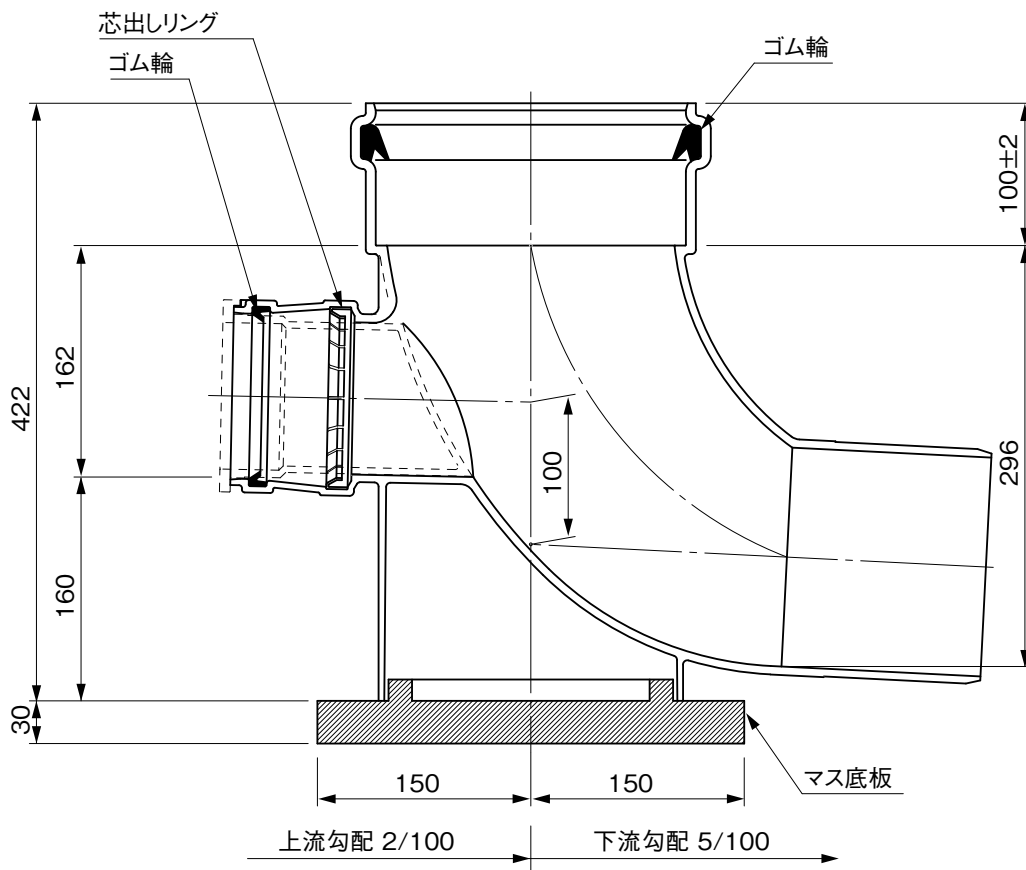

品名

コーキョーマス
横型ストレート(大曲り)
S-L 100×150P-200R

注) 流入側受口にはインバートキャップが付いています。

品名	コーキョーマス 横型ストレート(大曲り) S-L 100×150P-200R			図番	K-052
製図	積水化学工業 株式会社	年月日	2010.9.16	承認印	