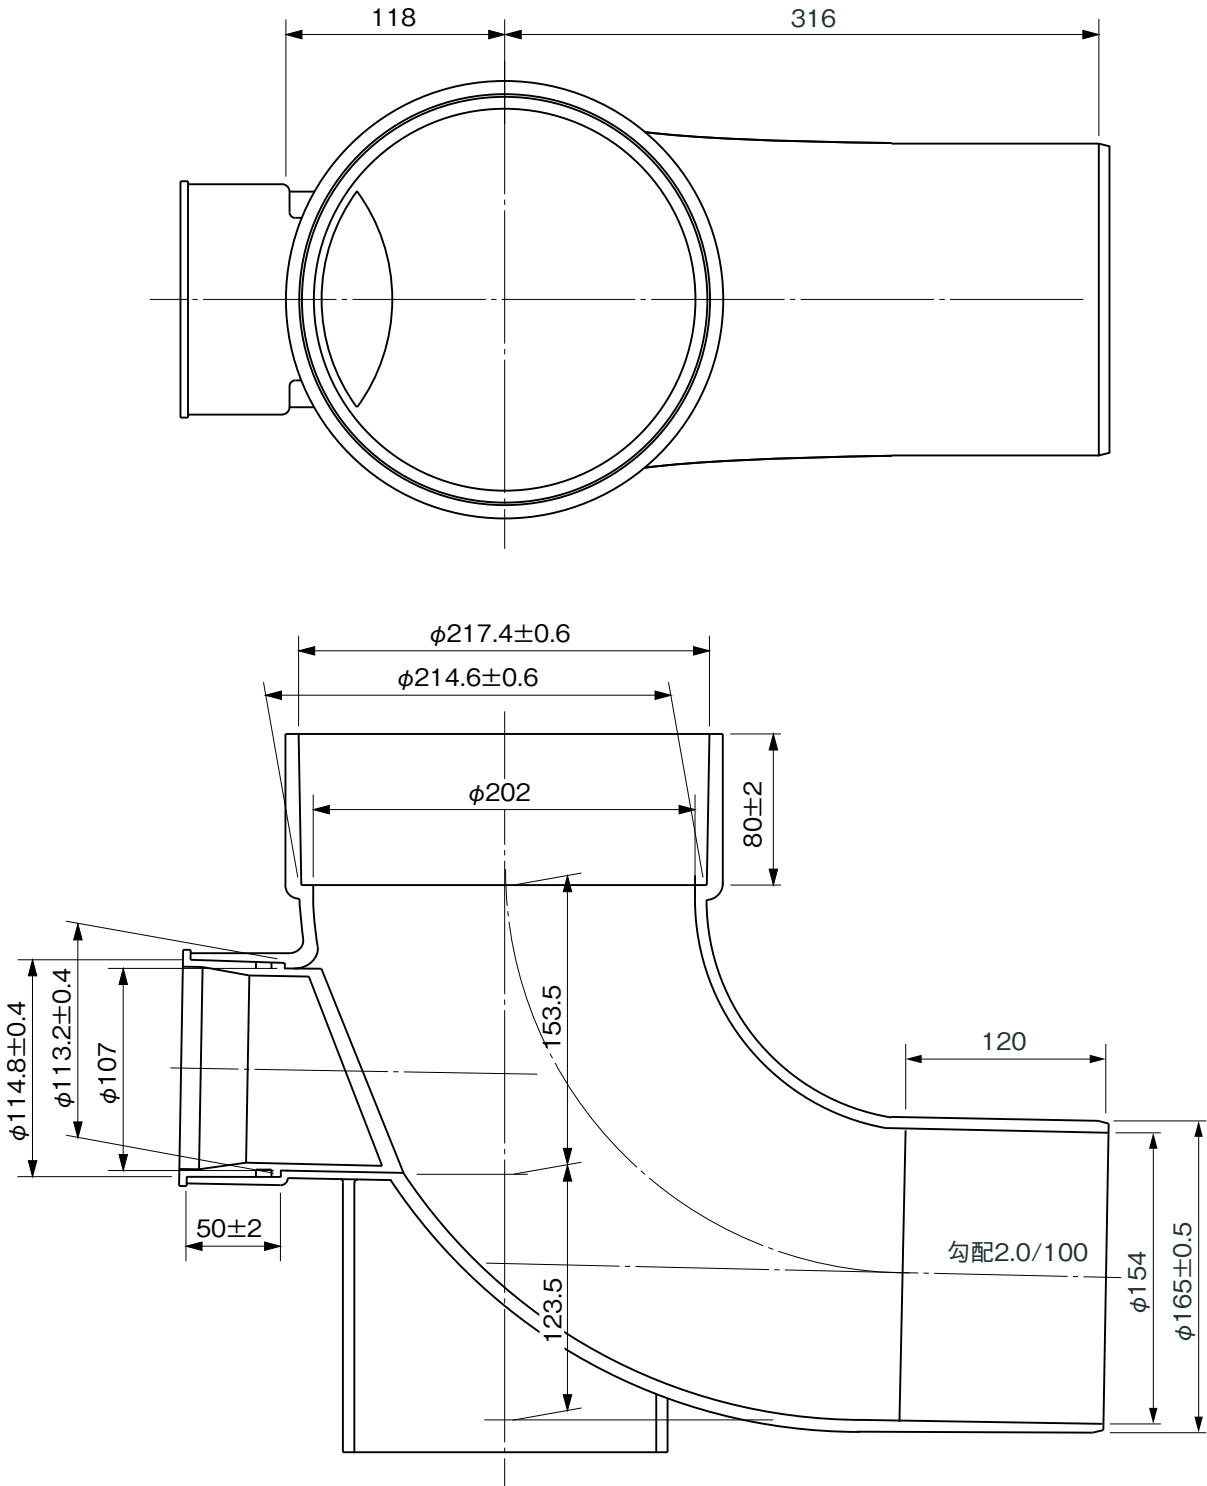

品名

コーキョーマス  
横型ストレート(大曲り)  
S(差し口形) 100×150P-200L

注) 流入側受口にはインバートキャップが付いています。

※ 許容差のない寸法は、参考寸法を示す。

品名	コーキョーマス 横型ストレート(大曲り) S(差し口形) 100×150P-200L			図番	K-051
製図	積水化学工業 株式会社	年月日	2010.9.16	承認印	