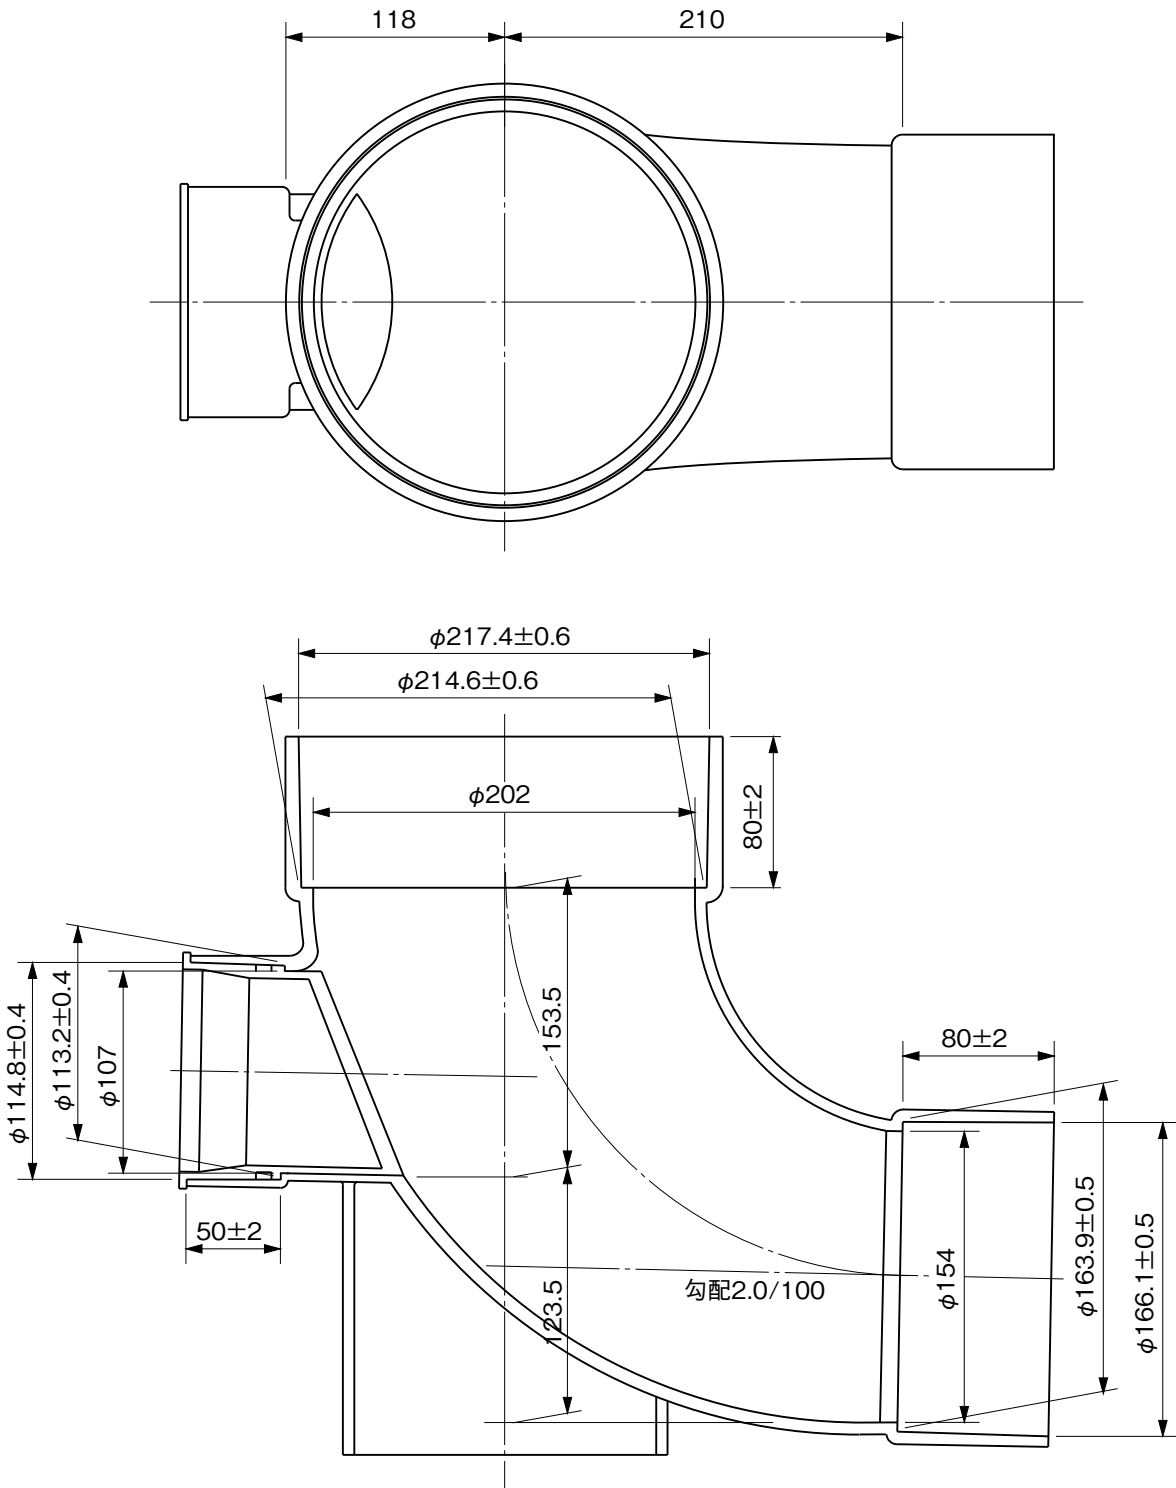

品名

コーキョーマス
横型ストレート(大曲り)
S(受口形) 100×150-200L

注) 流入側受口にはインバートキャップが付いています。

※ 許容差のない寸法は、参考寸法を示す。

品名	コーキョーマス 横型ストレート(大曲り) S(受口形) 100×150-200L			図番	K-050
製図	積水化学工業 株式会社	年月日	2010.9.16	承認印	