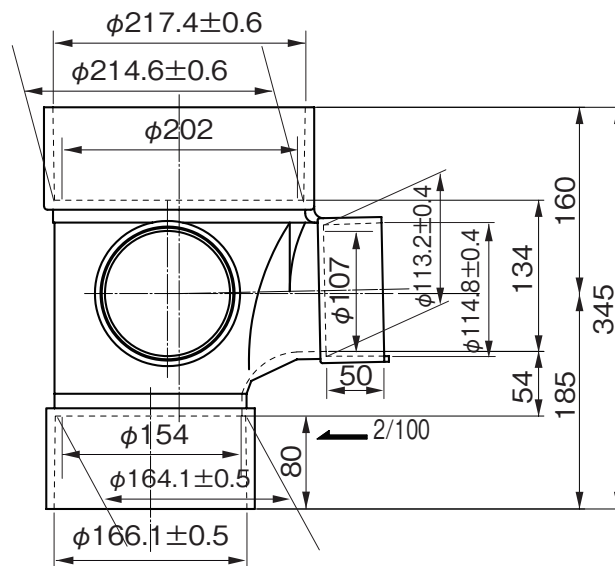

品名

コーキョーマス
縦型90度三方向合流
DR90WY(受口形) 100×150-200

注) 流入側受口3ヶ所にはインバートキャップが付いています。

※ 許容差のない寸法は、参考寸法を示す。

品名	コーキョーマス 縦型90度三方向合流 DR90WY(受口形) 100×150-200			図番	K-048
製図	積水化学工業 株式会社	年月日	2014.10.9	承認印	