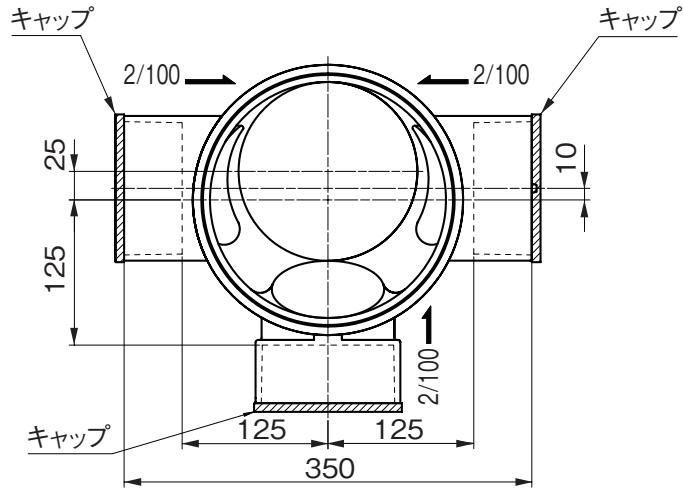

品名

コーキョーマス
縦型90度三方向合流
DR90WY(受口形) 100×150-200

注) 流入側受口3ヶ所にはインバートキャップが付いています。

※ 許容差のない寸法は、参考寸法を示す。

品名	コーキョーマス 縦型90度三方向合流 DR90WY(受口形) 100×150-200			図番	K-048
製図	積水化学工業 株式会社	年月日	2014.10.9	承認印	