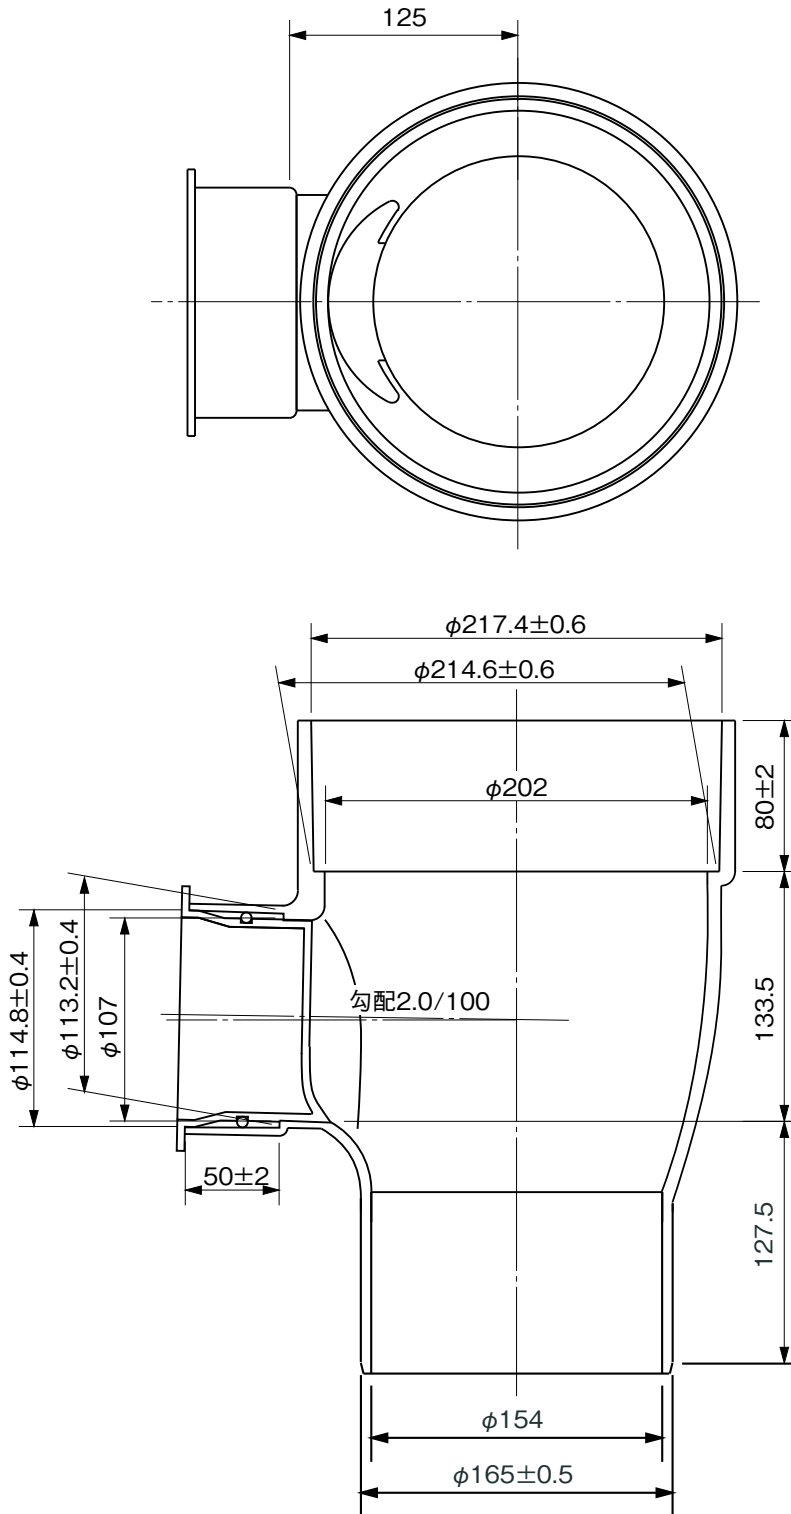

品名

コーキョーマス
縦型ストレート
DRS(差し口形) 100×150P-200

注) 流入側受口にはインバートキャップが付いています。

※ 許容差のない寸法は、参考寸法を示す。

品名	コーキョーマス 縦型ストレート DRS(差し口形) 100×150P-200			図番	K-043
製図	積水化学工業 株式会社	年月日	2010.9.16	承認印	