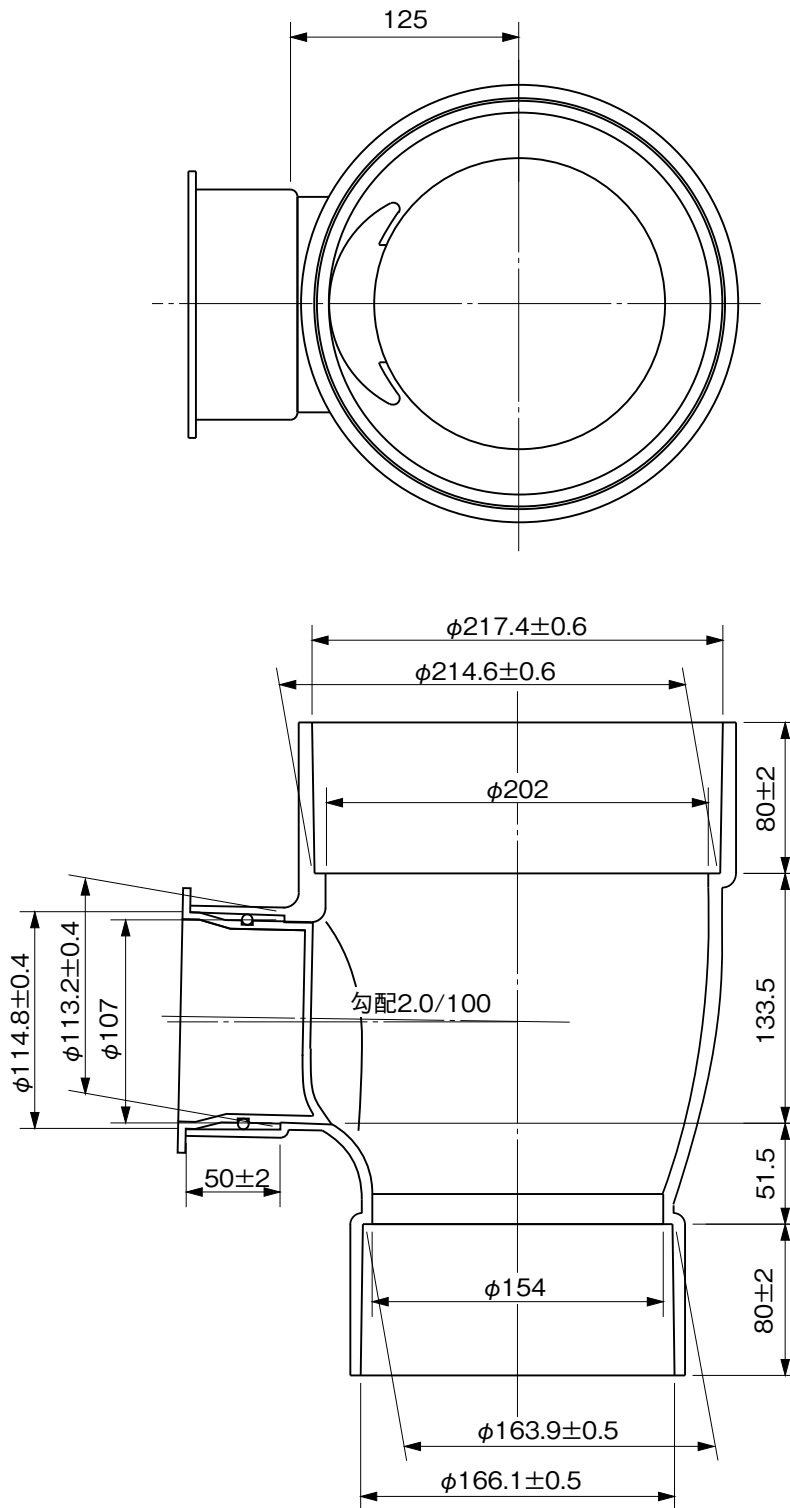

品名

コーキョーマス
縦型ストレート
DRS(受口形) 100×150-200

注) 流入側受口にはインバートキャップが付いています。

※ 許容差のない寸法は、参考寸法を示す。

品名	コーキョーマス 縦型ストレート DRS(受口形) 100×150-200			図番	K-042
製図	積水化学工業 株式会社	年月日	2010.9.16	承認印	