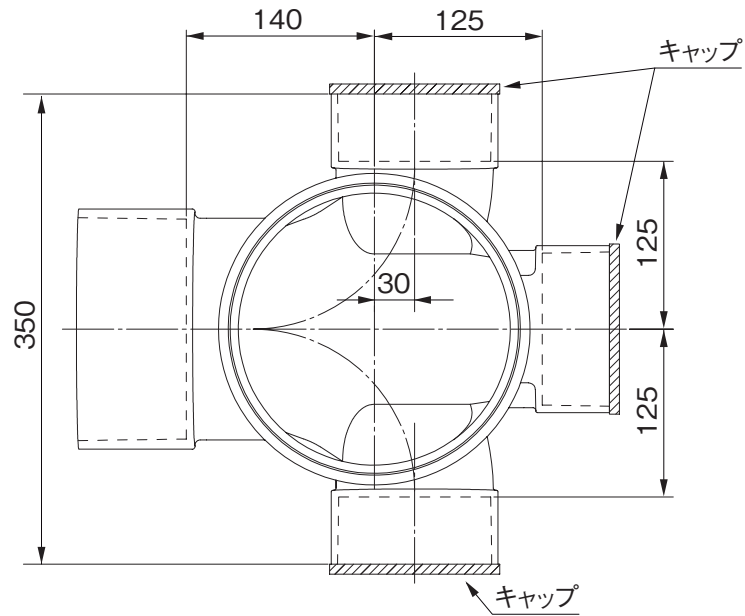

品名

コーキョーマス
横型90度三方向合流
90WY(受口形) 100×150-200

注) 流入側受口3ヶ所にはインバートキャップが付いています。

※ 許容差のない寸法は、参考寸法を示す。

品名	コーキョーマス 横型90度三方向合流 90WY(受口形) 100×150-200			図番	K-040
製図	積水化学工業 株式会社	年月日	2014.10.9	承認印	