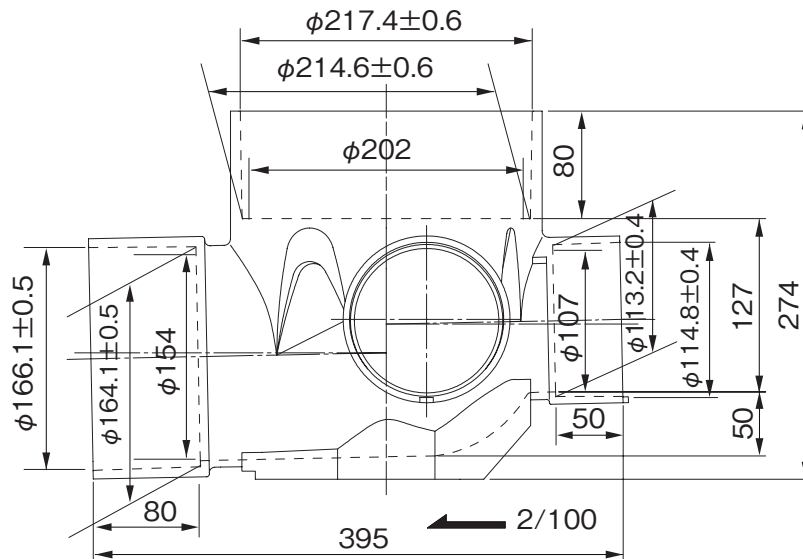

品名

コーキョーマス
横型90度三方向合流
90WY(受口形) 100×150-200

注) 流入側受口3ヶ所にはインバートキャップが付いています。

※ 許容差のない寸法は、参考寸法を示す。

品名	コーキョーマス 横型90度三方向合流 90WY(受口形) 100×150-200			図番	K-040
製図	積水化学工業 株式会社	年月日	2014.10.9	承認印	