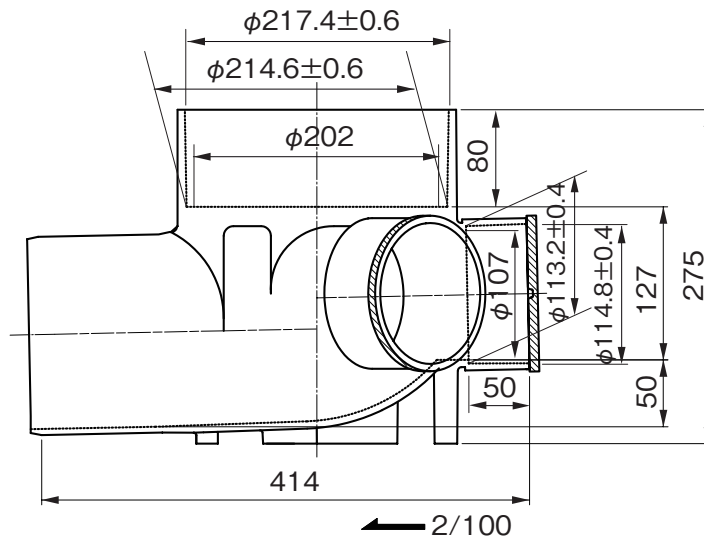

品名

コーキョーマス  
横型45度三方向合流  
45WY(差し口形) 100×150P-200

注) 流入側受口3ヶ所にはインバートキャップが付いています。

※ 許容差のない寸法は、参考寸法を示す。

品名	コーキョーマス 横型45度三方向合流 45WY(差し口形) 100×150P-200			図番	K-039
製図	積水化学工業 株式会社	年月日	2014.10.9	承認印	