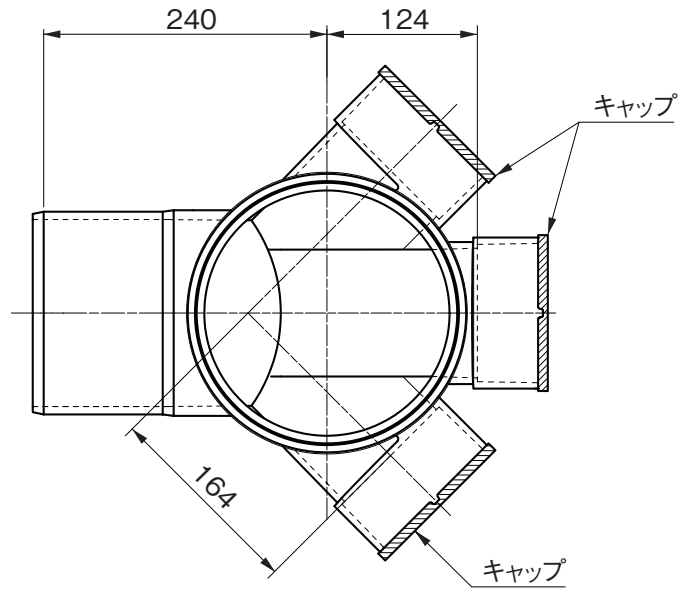

品名

コーキョーマス  
横型45度三方向合流  
45WY(差し口形) 100×150P-200

注) 流入側受口3ヶ所にはインバートキャップが付いています。

※ 許容差のない寸法は、参考寸法を示す。

品名	コーキョーマス 横型45度三方向合流 45WY(差し口形) 100×150P-200			図番	K-039
製図	積水化学工業 株式会社	年月日	2014.10.9	承認印	