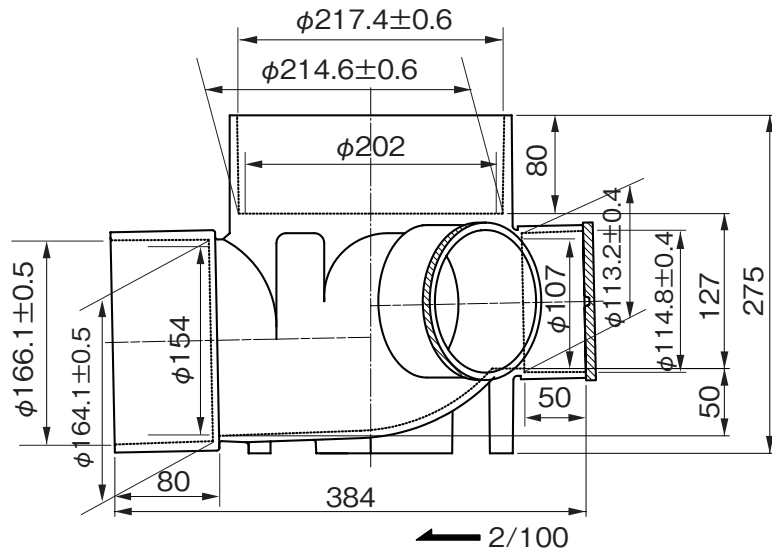

品名

コーキョーマス
横型45度三方向合流
45WY(受口形) 100×150-200

注) 流入側受口3ヶ所にはインバートキャップが付いています。

※ 許容差のない寸法は、参考寸法を示す。

品名	コーキョーマス 横型45度三方向合流 45WY(受口形) 100×150-200			図番	K-038
製図	積水化学工業 株式会社	年月日	2014.10.9	承認印	