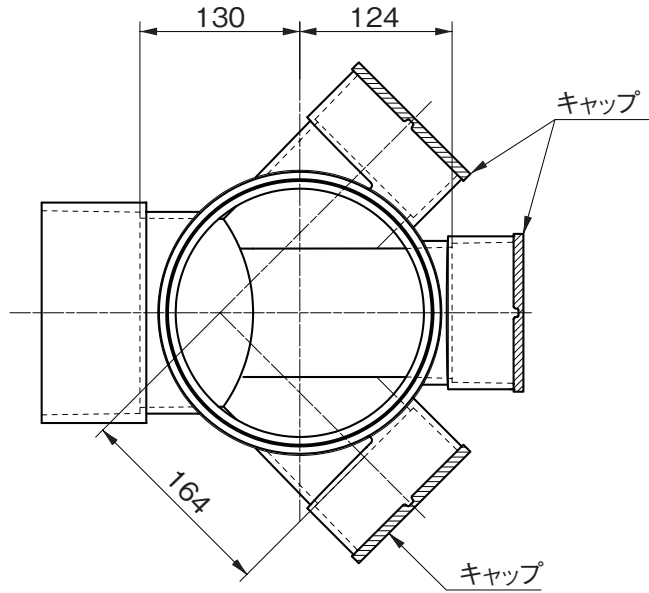

品名

コーキョーマス
横型45度三方向合流
45WY(受口形) 100×150-200

注) 流入側受口3ヶ所にはインバートキャップが付いています。

※ 許容差のない寸法は、参考寸法を示す。

品名	コーキョーマス 横型45度三方向合流 45WY(受口形) 100×150-200			図番	K-038
製図	積水化学工業 株式会社	年月日	2014.10.9	承認印	