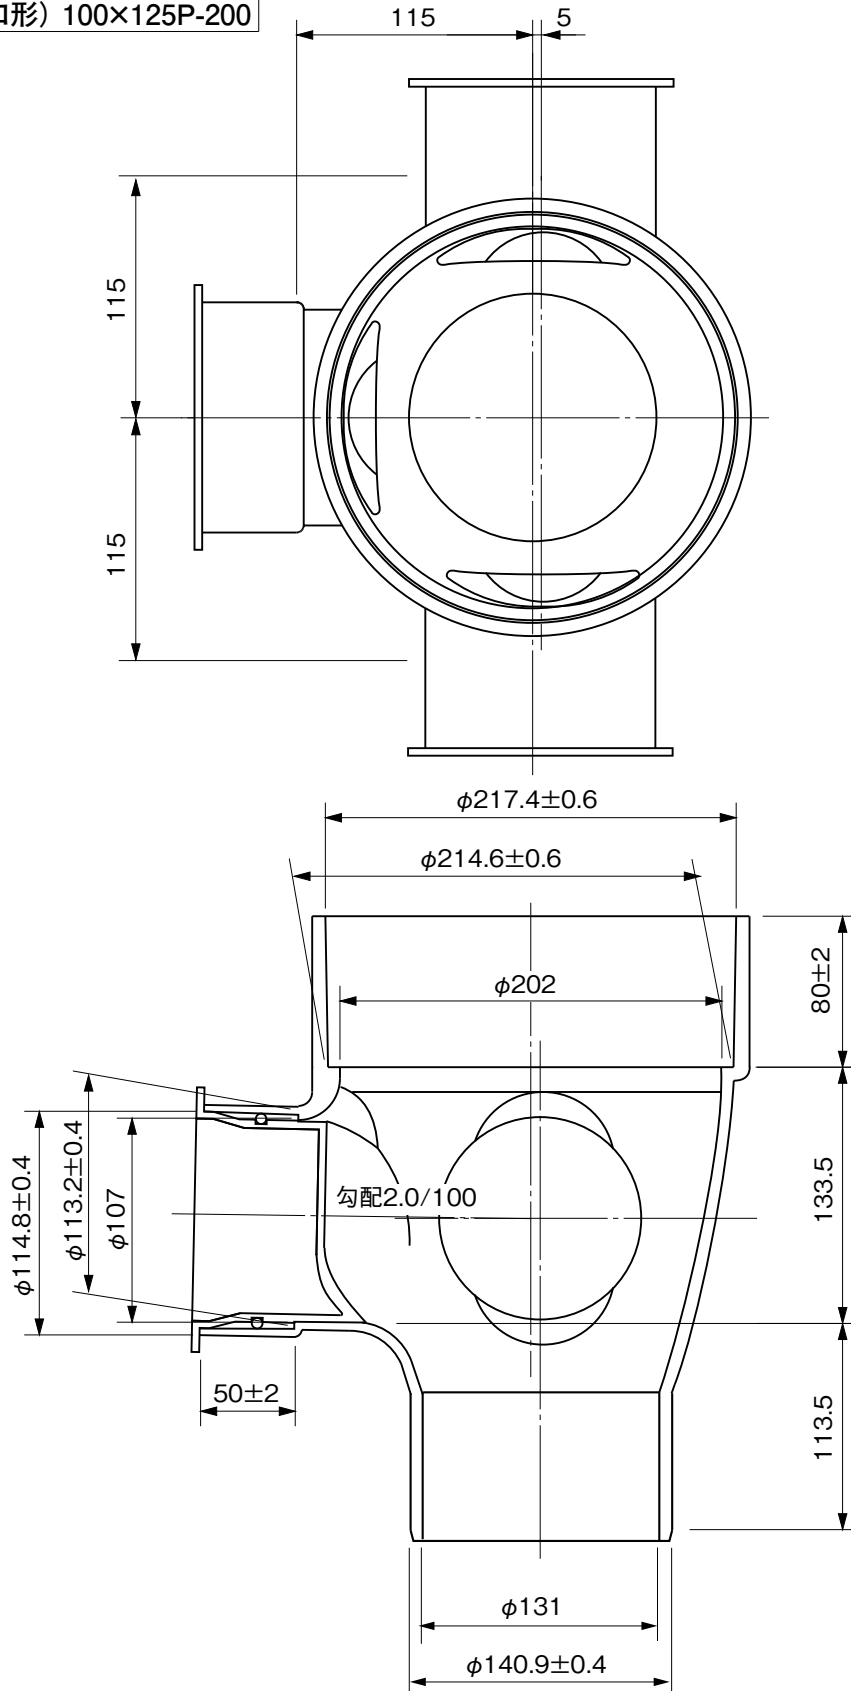

品名

コーキョーマス
縦型90度三方向合流
DR90WY(差し口形) 100×125P-200

注) 流入側受口3ヶ所にはインバートキャップが付いています。

※ 許容差のない寸法は、参考寸法を示す。

品名	コーキョーマス 縦型90度三方向合流 DR90WY(差し口形) 100×125P-200			図番	K-035
製図	積水化学工業 株式会社	年月日	2010.9.16	承認印	