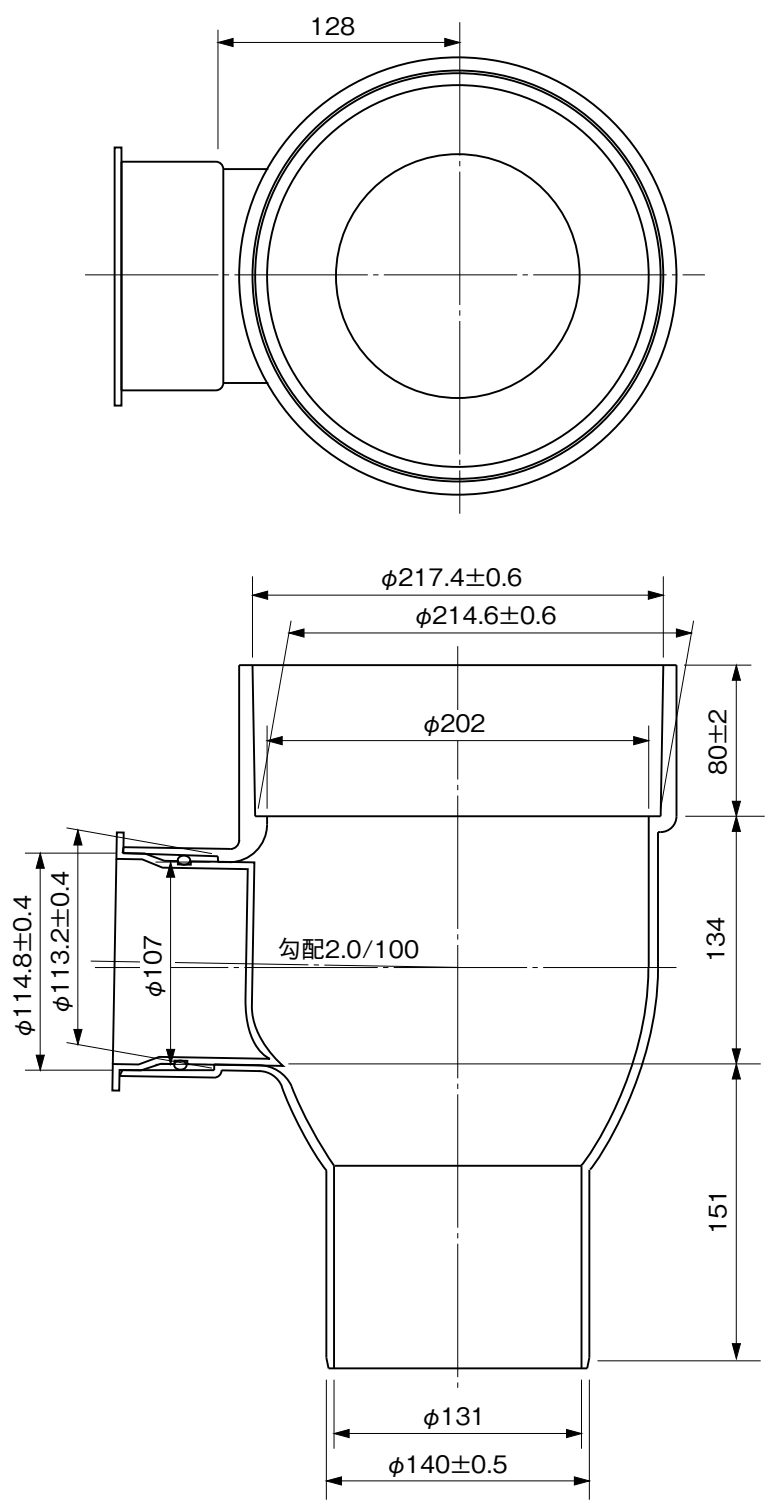

品名
 コーキョーマス
 縦型ストレート
 DRS(差し口形) 100×125P-200

※ 許容差のない寸法は、参考寸法を示す。

品名	コーキョーマス 縦型ストレート DRS(差し口形) 100×125P-200			図番	K-033
製図	積水化学工業 株式会社	年月日	2010.9.16	承認印	