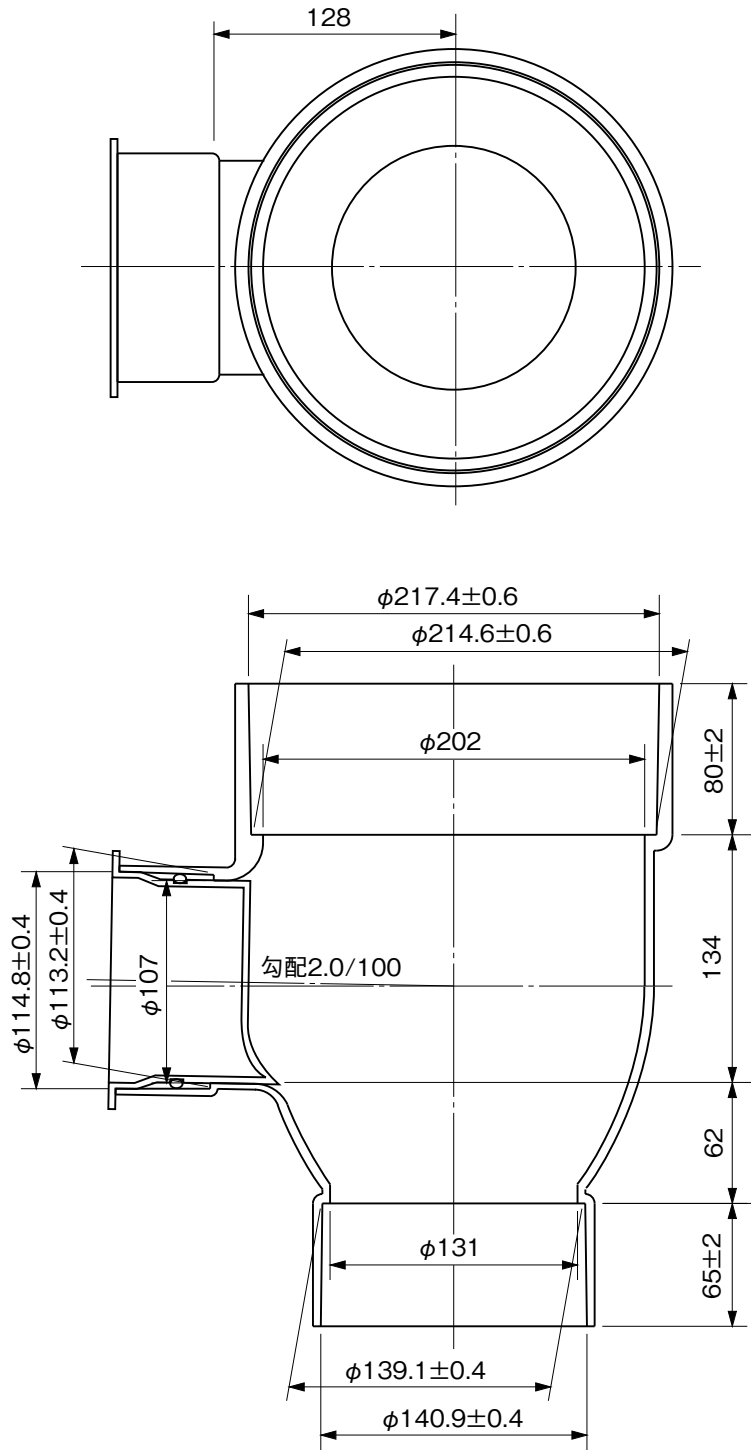

品名

コーキョーマス
縦型ストレート
DRS(受口形) 100×125-200

※ 許容差のない寸法は、参考寸法を示す。

品名	コーキョーマス 縦型ストレート DRS(受口形) 100×125-200			図番	K-032
製図	積水化学工業 株式会社	年月日	2010.9.16	承認印	