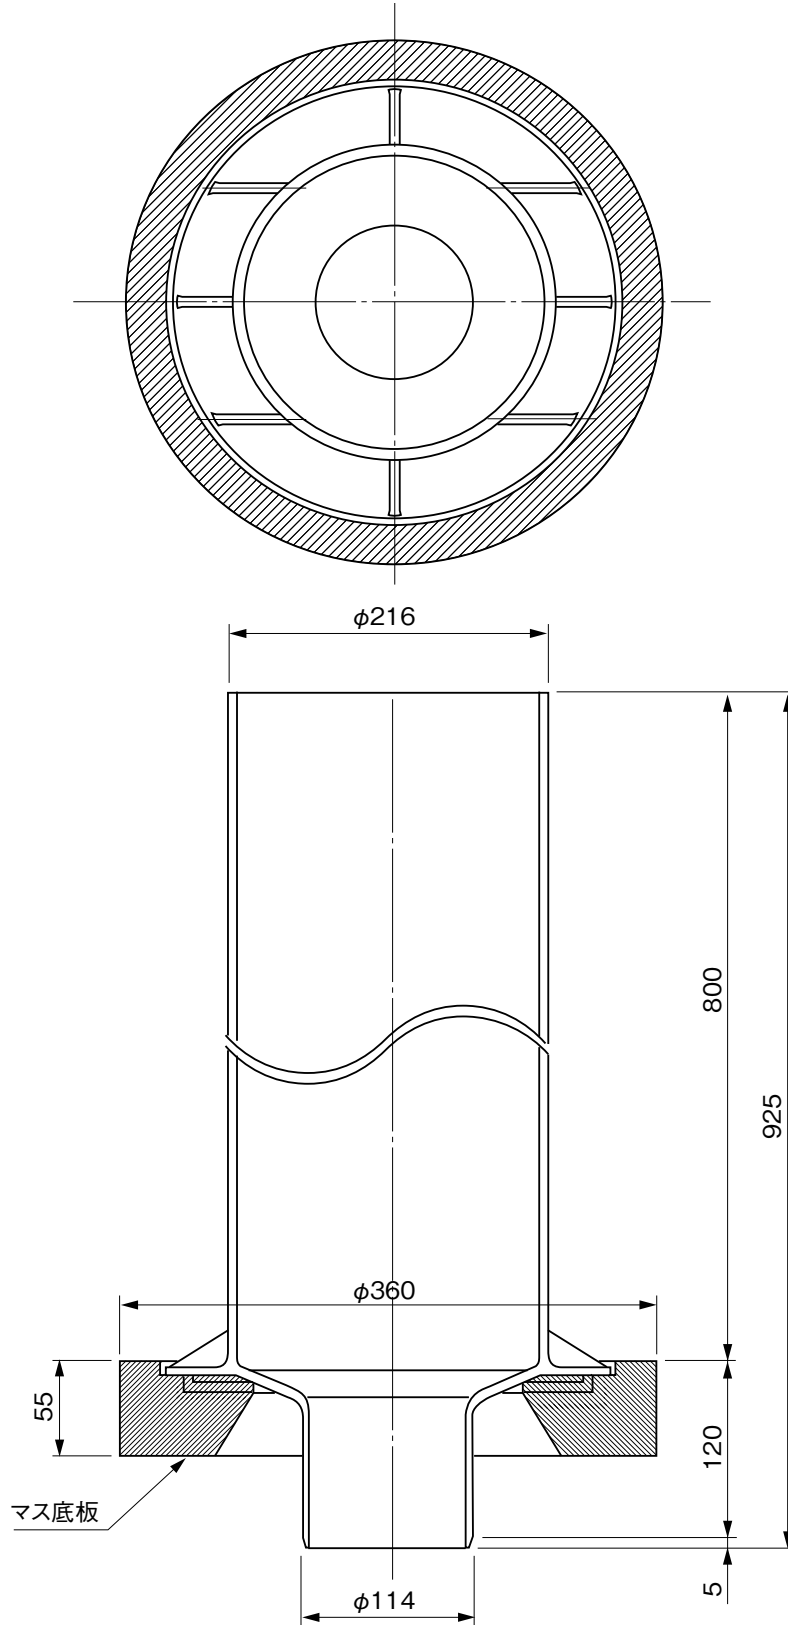

品名

コーキョーマス
流入自在ドロップ型インバート
IF-DR100P-200 800H

※ 許容差のない寸法は、参考寸法を示す。

品名	コーキョーマス 流入自在ドロップ型インバート IF-DR100P-200 800H			図番	K-024
製図	積水化学工業 株式会社	年月日	2003.1.20	承認印	