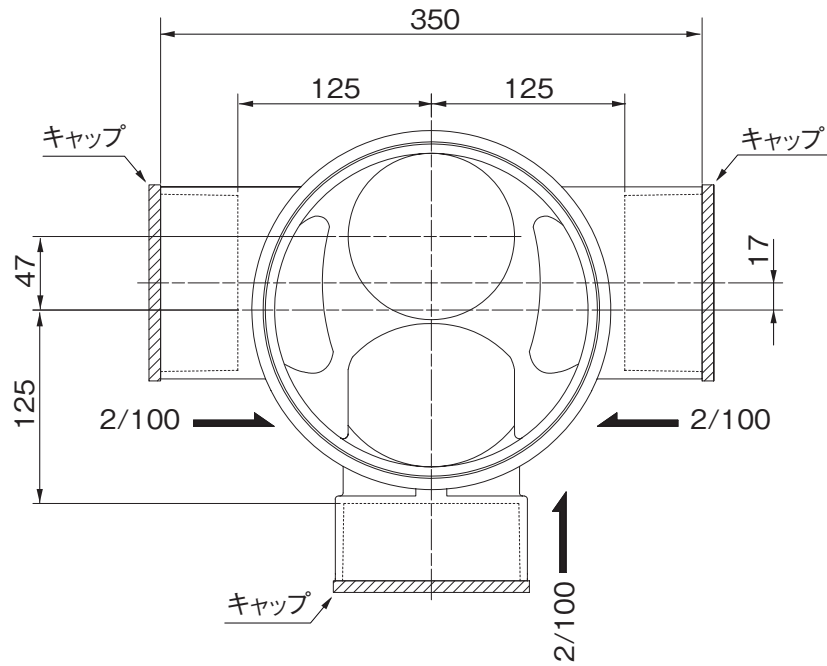

品名

コーキョーマス
縦型90度三方向合流
DR90WY(差し口形) 100×100P-200

注) 流入側受口3ヶ所にはインバートキャップが付いています。

※ 許容差のない寸法は、参考寸法を示す。

品名	コーキョーマス 縦型90度三方向合流 DR90WY(差し口形) 100×100P-200			図番	K-022
製図	積水化学工業 株式会社	年月日	2014.10.9	承認印	