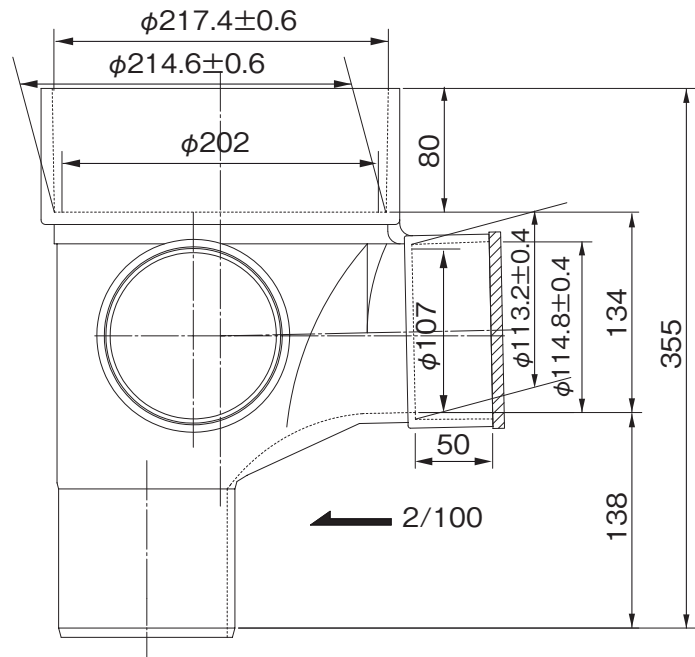

品名

コーキョーマス
縦型90度三方向合流
DR90WY(差し口形) 100×100P-200

注) 流入側受口3ヶ所にはインバートキャップが付いています。

※ 許容差のない寸法は、参考寸法を示す。

品名	コーキョーマス 縦型90度三方向合流 DR90WY(差し口形) 100×100P-200			図番	K-022
製図	積水化学工業 株式会社	年月日	2014.10.9	承認印	