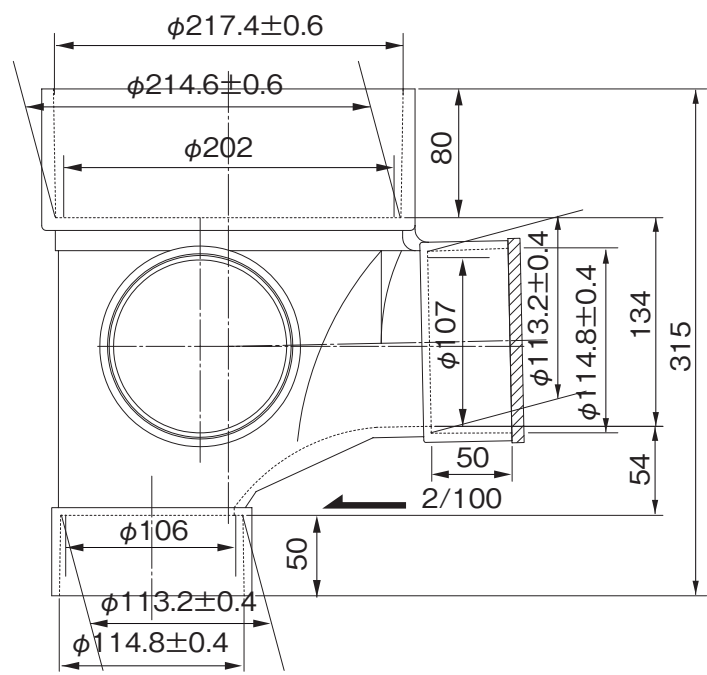

品名
 コーキョーマス
 縦型90度三方向合流
 DR90WY(受口形) 100×100-200

注) 流入側受口3ヶ所にはインバートキャップが付いています。
 ※ 許容差のない寸法は、参考寸法を示す。

品名	コーキョーマス 縦型90度三方向合流 DR90WY(受口形) 100×100-200			図番	K-021
製図	積水化学工業 株式会社	年月日	2014.10.9	承認印	