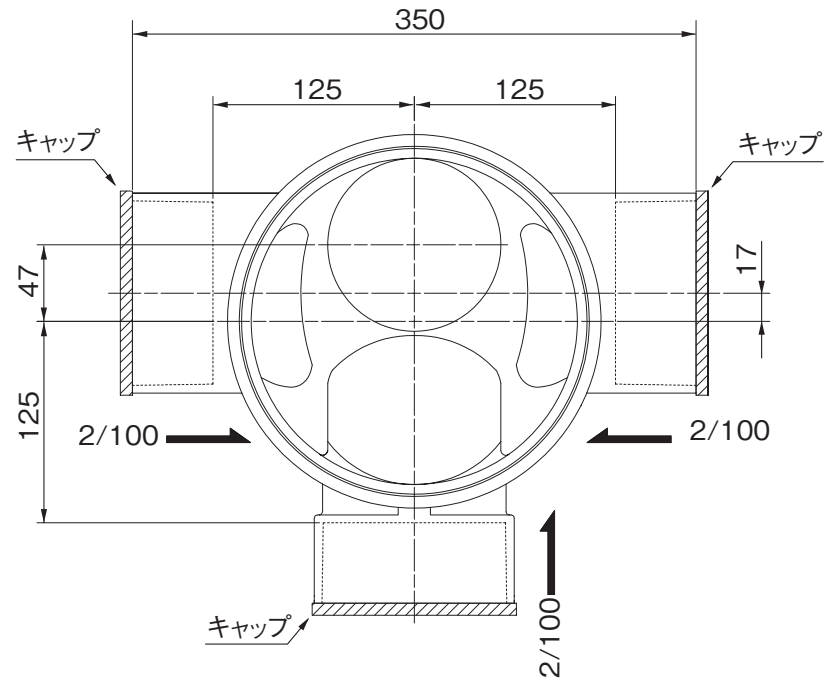

品名
 コーキョーマス
 縦型90度三方向合流
 DR90WY(受口形) 100×100-200

注) 流入側受口3ヶ所にはインバートキャップが付いています。
 ※ 許容差のない寸法は、参考寸法を示す。

品名	コーキョーマス 縦型90度三方向合流 DR90WY(受口形) 100×100-200			図番	K-021
製図	積水化学工業 株式会社	年月日	2014.10.9	承認印	