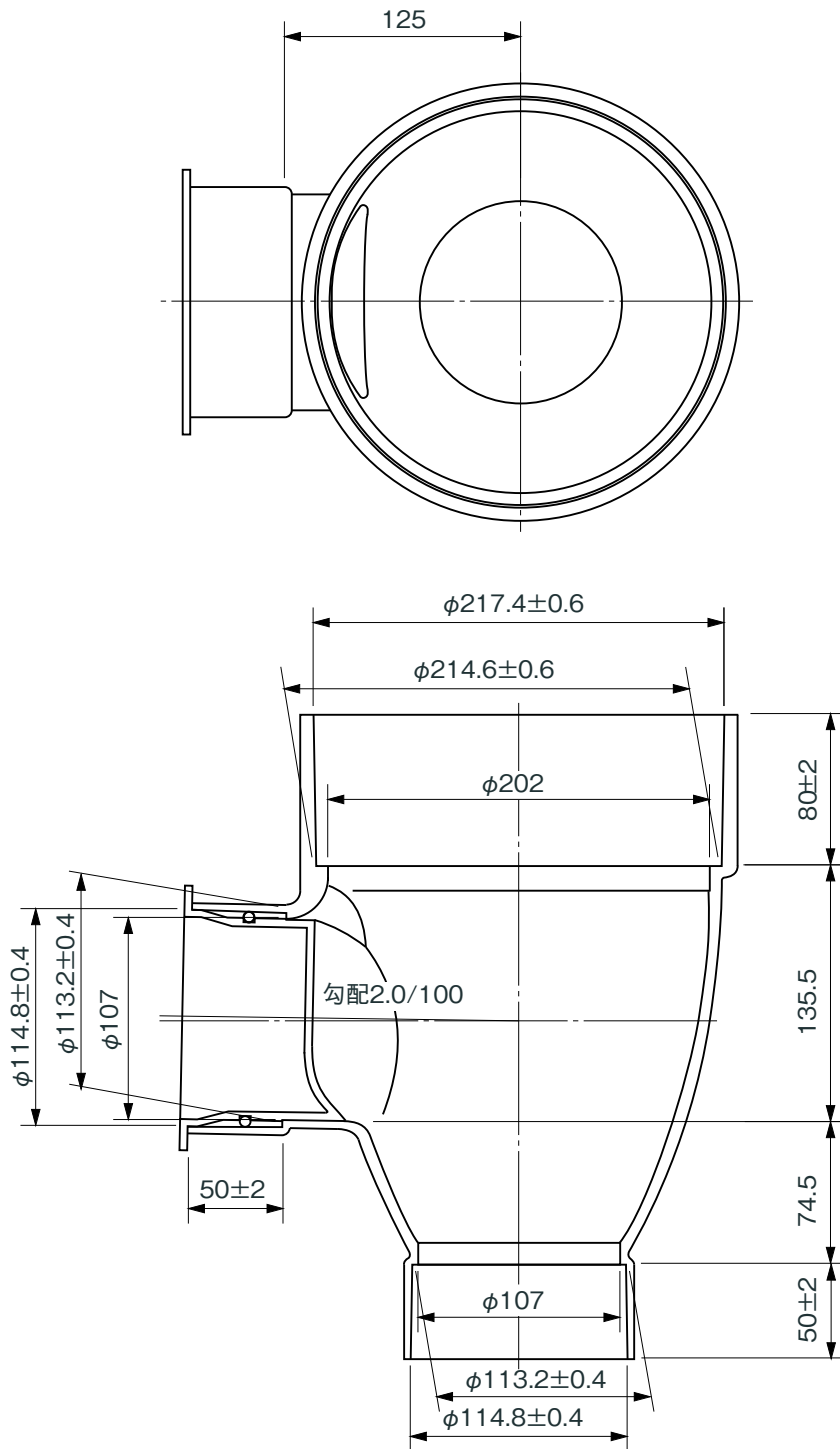

品名

コーキョーマス
縦型ストレート
DRS(受口形) 100×100-200

注) 流入側受口にはインバートキャップが付いています。

※ 許容差のない寸法は、参考寸法を示す。

品名	コーキョーマス 縦型ストレート DRS(受口形) 100×100-200			図番	K-020
製図	積水化学工業 株式会社	年月日	2010.9.16	承認印	