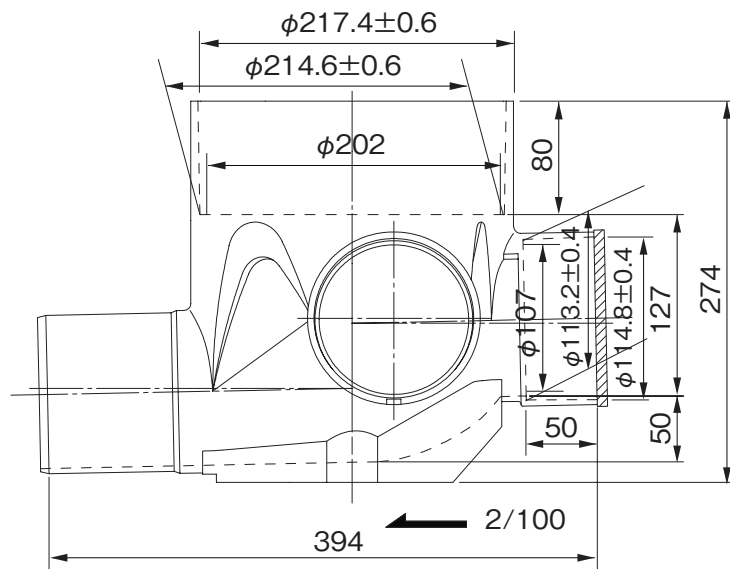

品名

コーキョーマス
横型90度三方向合流
90WY(差し口形) 100×100P-200

注) 流入側受口3ヶ所にはインバートキャップが付いています。

※ 許容差のない寸法は、参考寸法を示す。

| | | | | | |
|----|--|-----|-----------|-----|-------|
| 品名 | コーキョーマス 横型90度三方向合流 90WY(差し口形) 100×100P-200 | | | 図番 | K-019 |
| 製図 | 積水化学工業 株式会社 | 年月日 | 2014.10.9 | 承認印 | |