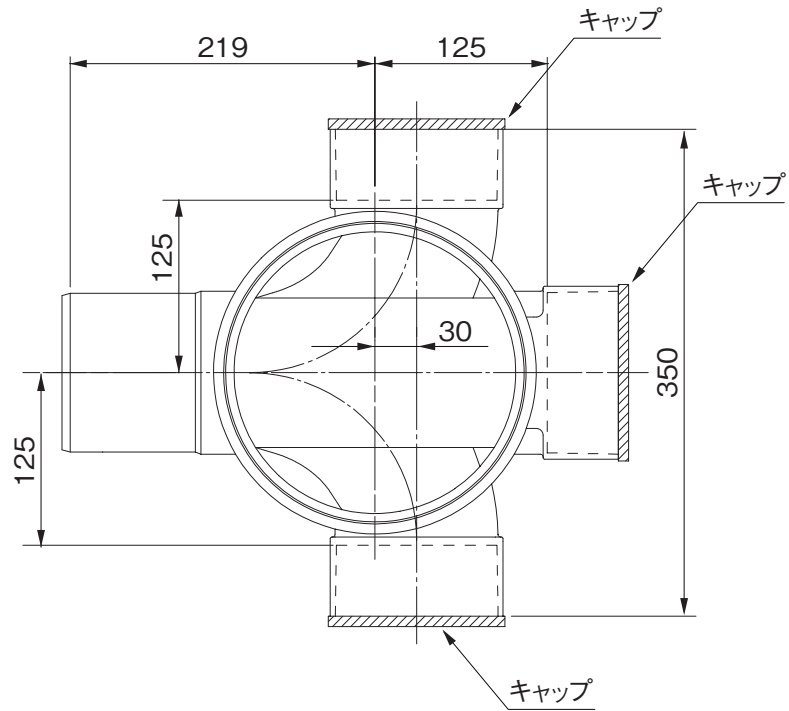

品名

コーキョーマス
横型90度三方向合流
90WY(差し口形) 100×100P-200

注) 流入側受口3ヶ所にはインバートキャップが付いています。

※ 許容差のない寸法は、参考寸法を示す。

| | | | | | |
|----|--|-----|-----------|-----|-------|
| 品名 | コーキョーマス 横型90度三方向合流 90WY(差し口形) 100×100P-200 | | | 図番 | K-019 |
| 製図 | 積水化学工業 株式会社 | 年月日 | 2014.10.9 | 承認印 | |