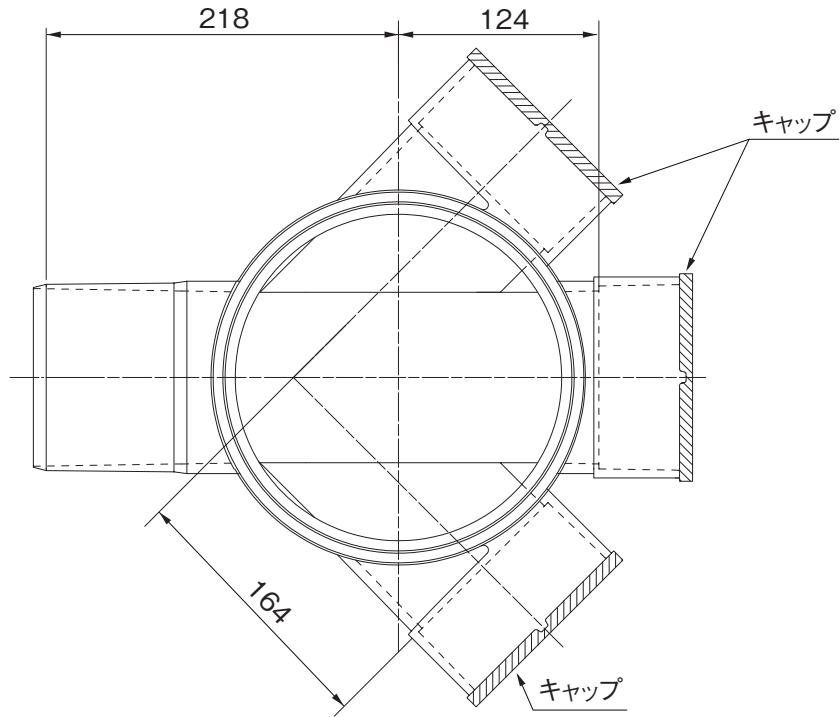

品名

コーキョーマス
横型45度三方向合流
45WY(差し口形) 100×100P-200

注) 流入側受口3ヶ所にはインバートキャップが付いています。

※ 許容差のない寸法は、参考寸法を示す。

品名	コーキョーマス 横型45度三方向合流 45WY(差し口形) 100×100P-200			図番	K-017
製図	積水化学工業 株式会社	年月日	2014.10.9	承認印	