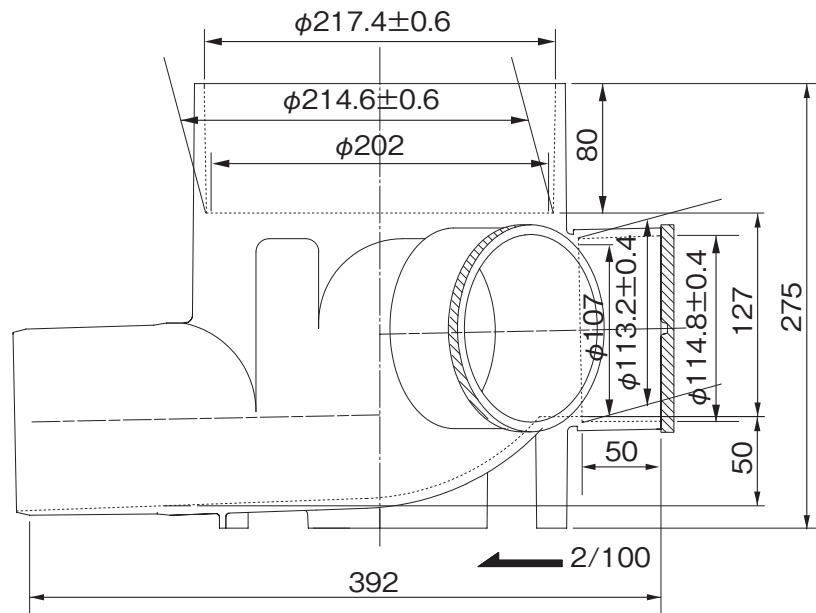

品名

コーキョーマス
横型45度三方向合流
45WY(差し口形) 100×100P-200

注) 流入側受口3ヶ所にはインバートキャップが付いています。

※ 許容差のない寸法は、参考寸法を示す。

品名	コーキョーマス 横型45度三方向合流 45WY(差し口形) 100×100P-200			図番	K-017
製図	積水化学工業 株式会社	年月日	2014.10.9	承認印	