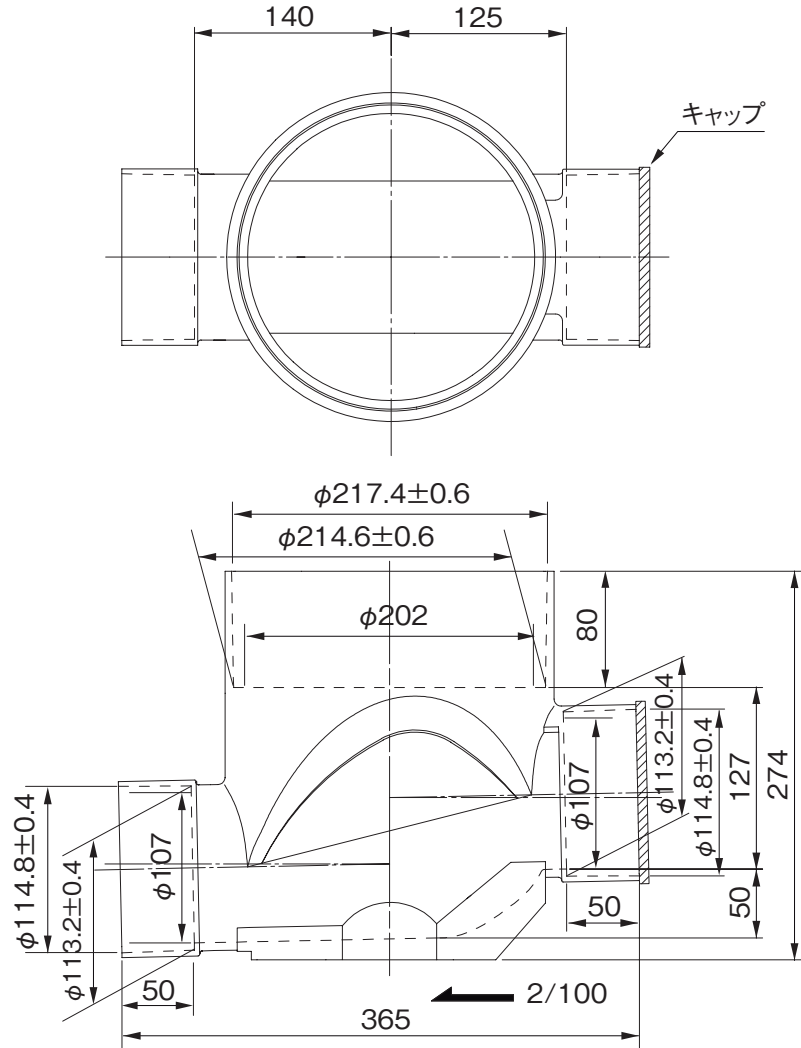

品名

コーキョーマス
横型ストレート(段差付)
S(受口形) 100×100-200

注) 流入側受口にはインバートキャップが付いています。

※ 許容差のない寸法は、参考寸法を示す。

品名	コーキョーマス 横型ストレート(段差付) S(受口形) 100×100-200			図番	K-014
製図	積水化学工業 株式会社	年月日	2014.10.9	承認印	