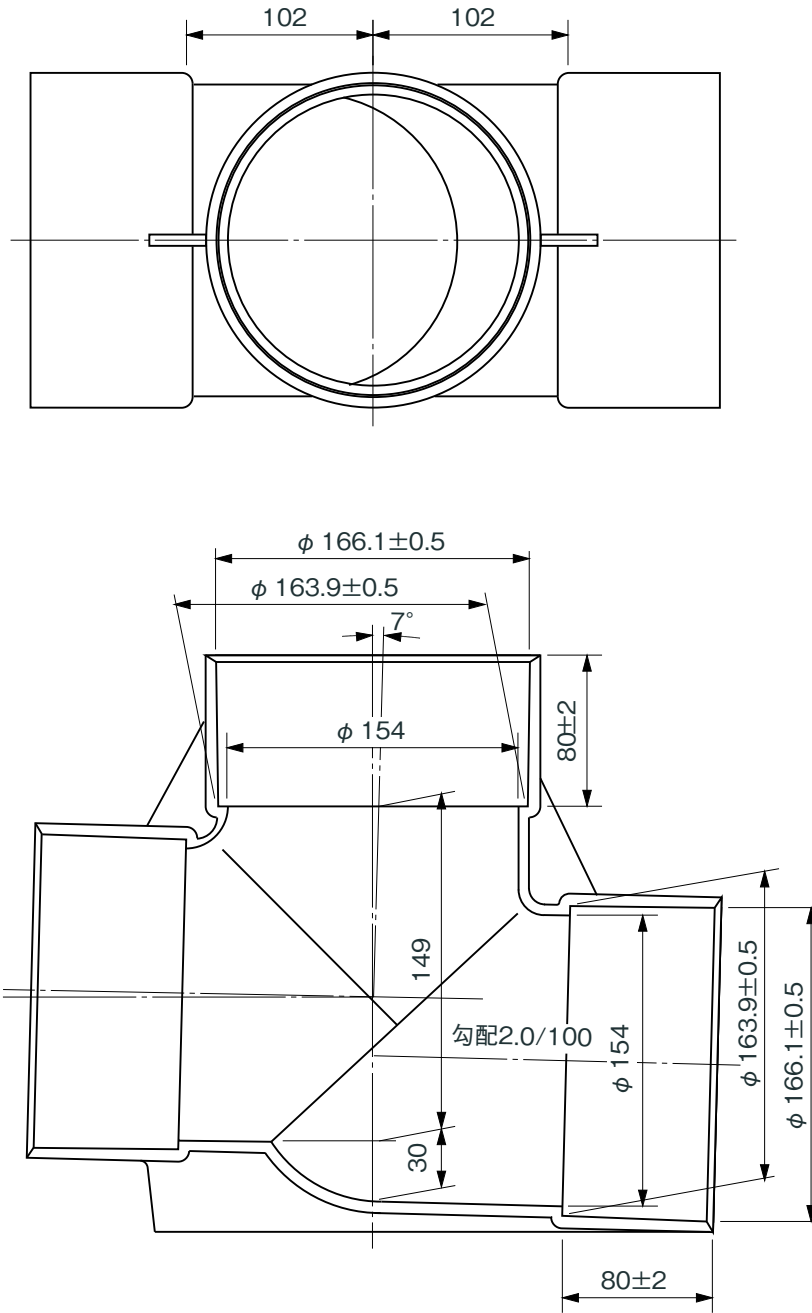

品名

コーキョーマス
横型ストレート(段差付)
S(MT150) 150×150-150

※ 許容差のない寸法は、参考寸法を示す。

品名	コーキョーマス 横型ストレート(段差付) S(MT150) 150×150-150			図番	K-007
製図	積水化学工業 株式会社	年月日	2010.9.16	承認印	