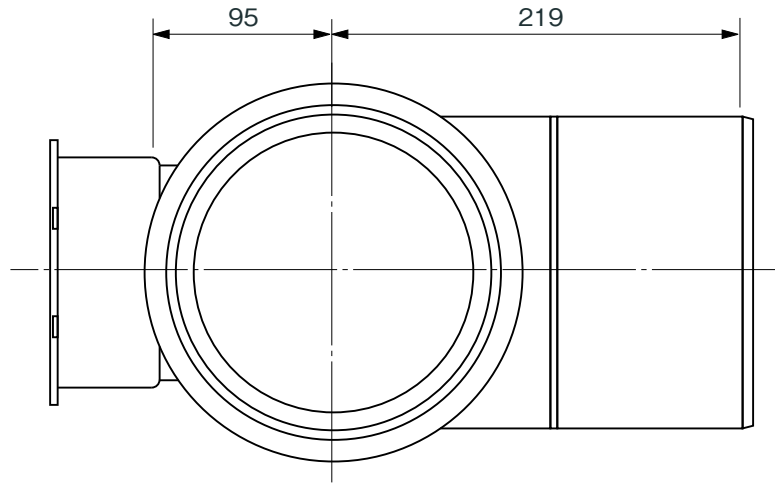

品名

コーキョーマス
横型ストレート(段差付)
S-RR 100×150P-150R

注) 流入側受口にはインバートキャップが付いています。

※ 許容差のない寸法は、参考寸法を示す。

品名	コーキョーマス 横型ストレート(段差付) S-RR 100×150P-150R			図番	K-004
製図	積水化学工業 株式会社	年月日	2010.9.16	承認印	