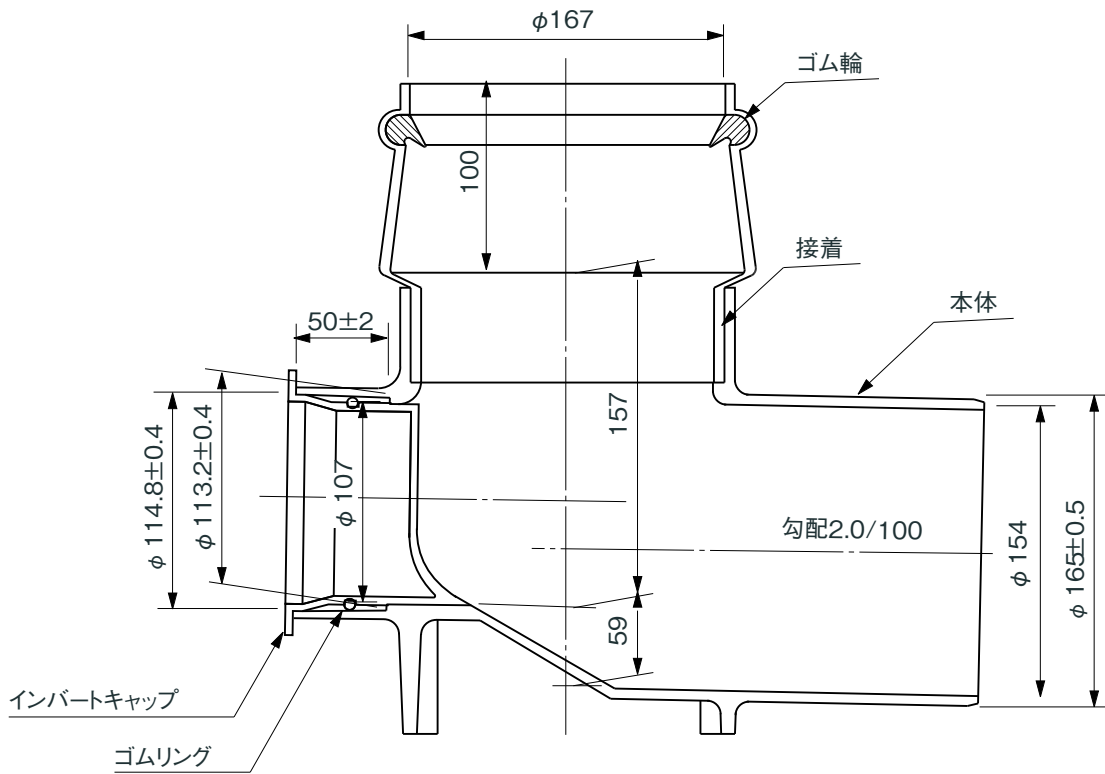

品名

コーキョーマス
横型ストレート(段差付)
S-RR 100×150P-150R

注) 流入側受口にはインバートキャップが付いています。

※ 許容差のない寸法は、参考寸法を示す。

品名	コーキョーマス 横型ストレート(段差付) S-RR 100×150P-150R			図番	K-004
製図	積水化学工業 株式会社	年月日	2010.9.16	承認印	