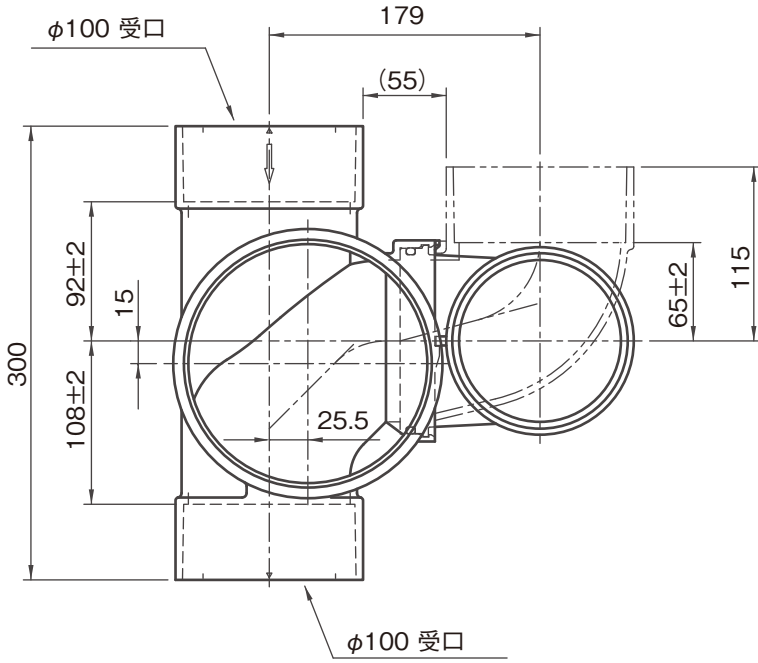

品名

Zマス 90度合流段差付  
Z90YS右 100×100-150

品名

Zマス 90度合流段差付  
Z90YS右 100×100-150

図番

H-Z-011

製図

積水化学工業  
株式会社