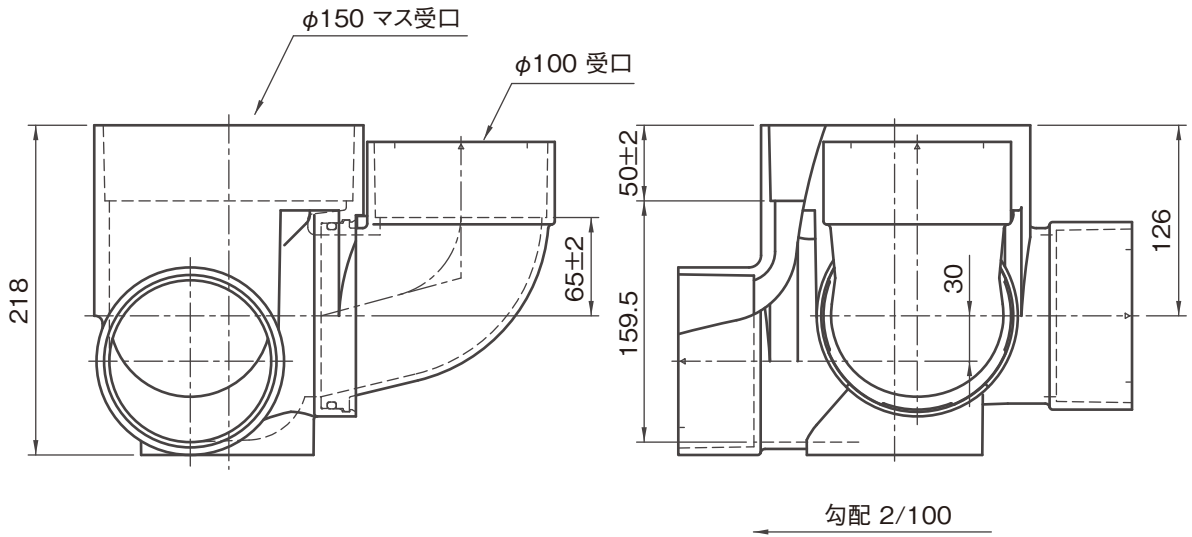

品名

Zマス 90度合流段差付  
Z90YS右 100×100-150

品名

Zマス 90度合流段差付  
Z90YS右 100×100-150

図番

H-Z-011

製図

積水化学工業  
株式会社